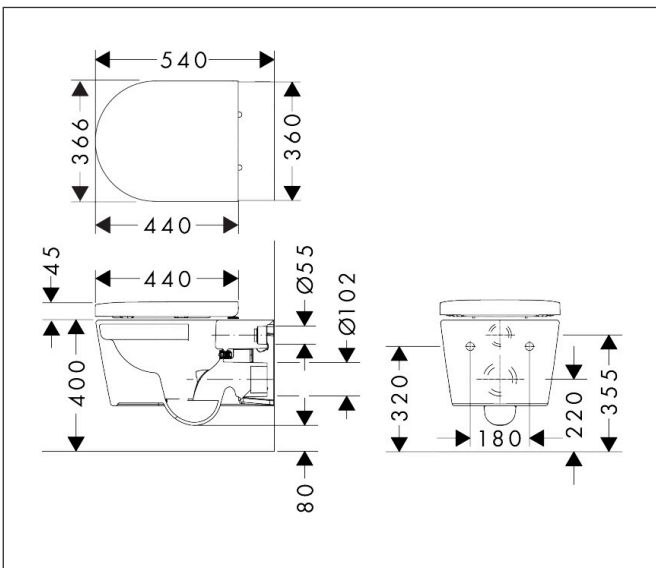

Merk	hansgrohe
Artikelnaam	EluPura S wandclost Set 540 AquaHelix Flush, HygieneEffect met toiletzitting en deksel met SoftClose en QuickRelease
Art.nr.	62055450
Oppervlakte	wit
Netto prijs	724,87 EUR

Product foto

Maat tekeningen

Kenmerken

- bestaat uit: WC, toiletzitting en deksel
- materiaal toilet: keramiek
- materiaal zitting en klep: Ureum
- materiaal scharnieren: roestvrijstaal
- Made to fit NoiseReduction: op maat gemaakte geluiddempende mat bijgesloten
- glansgraad keramiek: glanzend
- met verborgen sifon
- rimless
- dubbele spoeling
- AquaHelix Flush: draaikolk-technologie voor optimaal doorspoelen
- Type 1, volledig vlak 5 l, 6 l volgens EN997
- spoelt met 4,5 l
- voldoet aan type 2 overeenkomstig EN997
- spoeltype: afspoelen
- montagewijze: wandmontage
- verborgen bevestiging Voor het toilet
- wateraansluiting: achterzijde
- hartafstand wandmontage: 180 mm
- hartafstand bevestiging toiletzitting: 160 mm
- SoftClose: SoftClose zitting en deksel
- positie afvoer: horizontale afvoer
- QuickRelease: toiletzitting en deksel snel verwijderbaar
- HygieneEffect - Glazuur vermindert de bacteriegroei (betreft

Technologie

Merk	hansgrohe
Artikelnaam	EluPura S wandclost Set 540 AquaHelix Flush, HygieneEffect met toiletzitting en deksel met SoftClose en QuickRelease
Art.nr.	62055450
Oppervlakte	wit
Netto prijs	724,87 EUR

Explosietekening voor bouwjaar: >04/25

Merk hansgrohe
 Artikelnaam **EluPura S** wandclost Set 540 AquaHelix Flush, HygieneEffect met toiletzitting en deksel met SoftClose en QuickRelease
 Art.nr. 62055450
 Oppervlakte wit
 Netto prijs 724,87 EUR