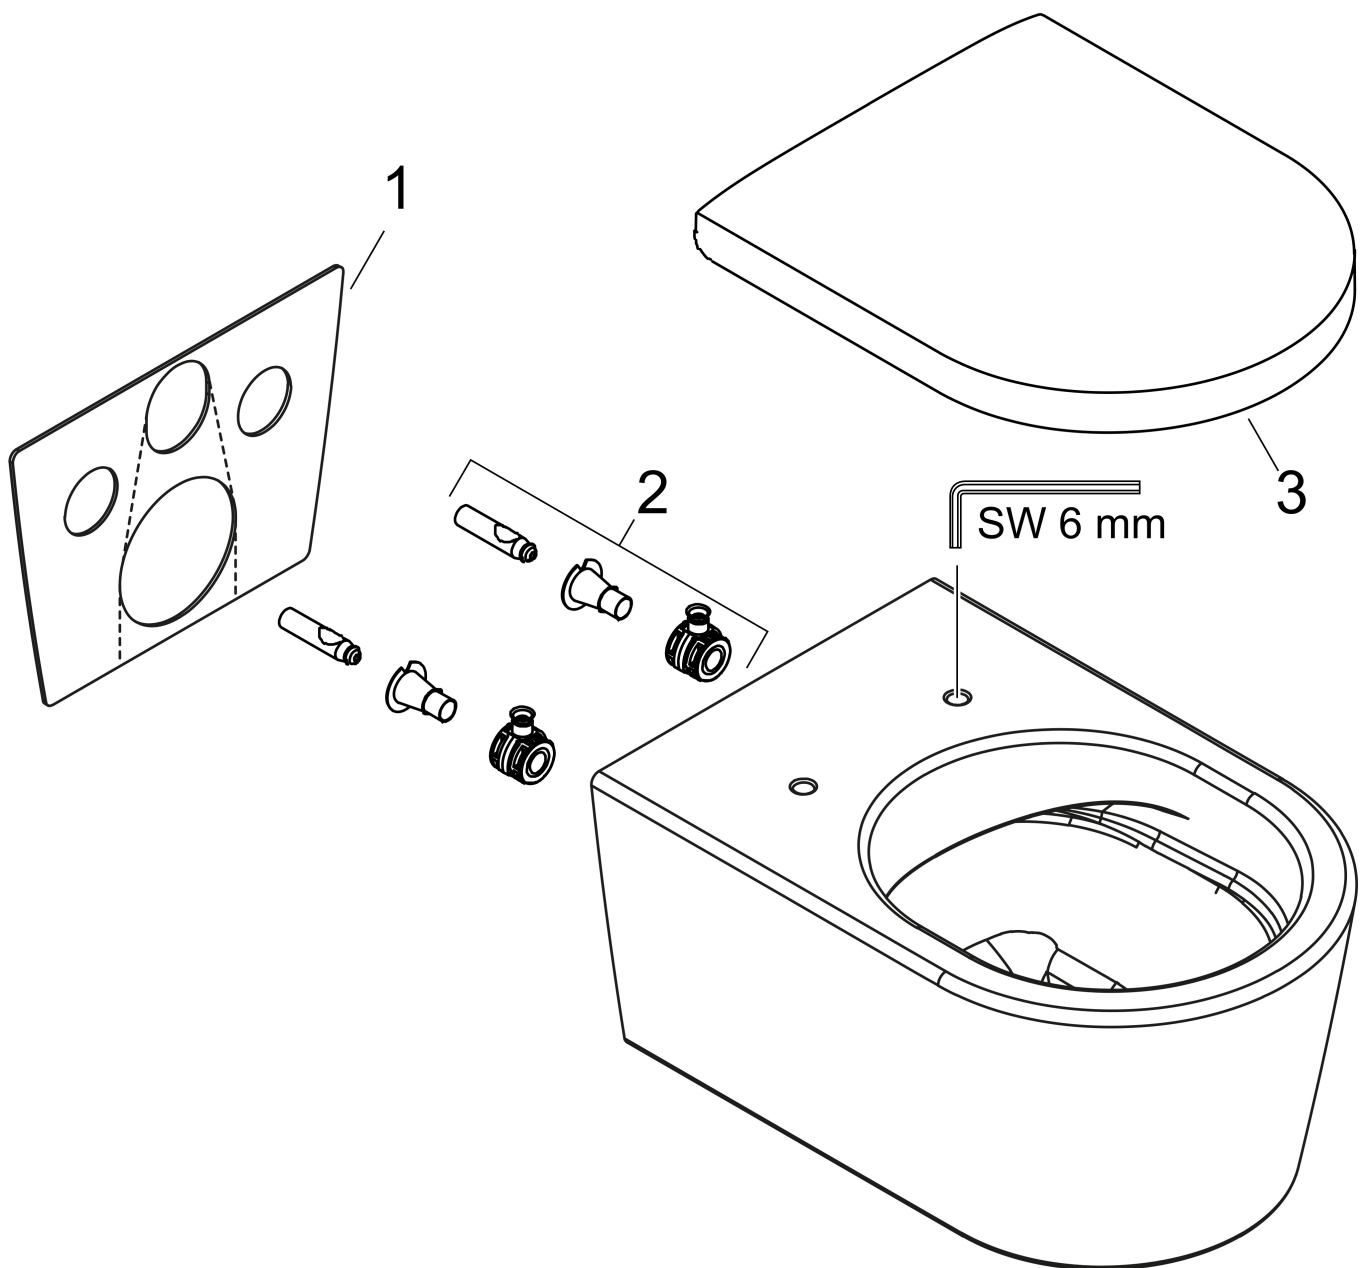

Maat tekeningen

Kenmerken

- bestaat uit: WC, toiletzitting en deksel
- materiaal toilet: keramiek
- materiaal zitting en klep: Ureum
- materiaal scharnieren: roestvrijstaal
- Made to fit NoiseReduction: op maat gemaakte geluiddempende mat bijgesloten
- glansgraad keramiek: glanzend
- met verborgen sifon
- rimless
- dubbele spoeling
- AquaHelix Flush: draaikolk-technologie voor optimaal doorspoelen
- Type 1, volledig vlak 5 l, 6 l volgens EN997
- spoelt met 4,5 l
- voldoet aan type 2 overeenkomstig EN997
- spoeltype: afspoelen
- montagewijze: wandmontage
- verborgen bevestiging Voor het toilet
- wateraansluiting: achterzijde
- hartafstand wandmontage: 180 mm
- hartafstand bevestiging toiletzitting: 160 mm
- SoftClose: SoftClose zitting en deksel
- positie afvoer: horizontale afvoer
- QuickRelease: toiletzitting en deksel snel verwijderbaar
- HygieneEffect - Glazuur vermindert de bacteriegroei (betreft

Technologie

Merk	hansgrohe
Artikelnaam	EluPura S wandclost Set 540 AquaHelix Flush, HygieneEffect met toiletzitting en deksel met SoftClose en QuickRelease
Art.nr.	62055450
Oppervlakte	wit
Netto prijs	724,87 EUR

Installatievoorbeelden

i Afmetingen kunnen variëren vanwege keramische toleranties die verband houden met het productieproces.

Merk	hansgrohe
Artikelnaam	EluPura S wandclost Set 540 AquaHelix Flush, HygieneEffect met toiletzitting en deksel met SoftClose en QuickRelease
Art.nr.	62055450
Oppervlakte	wit
Netto prijs	724,87 EUR

Explosietekening voor bouwjaar: >04/25

Merk hansgrohe
 Artikelnaam **EluPura S** wandclost Set 540 AquaHelix Flush, HygieneEffect met toiletzitting en deksel met SoftClose en QuickRelease
 Art.nr. 62055450
 Oppervlakte wit
 Netto prijs 724,87 EUR