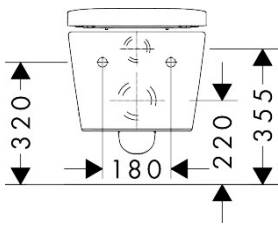

Maat tekeningen

Kenmerken

- bestaat uit: WC, toiletzitting en deksel
- materiaal toilet: keramiek
- materiaal zitting en klep: Ureum
- materiaal scharnieren: roestvrijstaal
- Made to fit NoiseReduction: op maat gemaakte geluiddempende mat bijgesloten
- glansgraad keramiek: glanzend
- met verborgen sifon
- rimless
- dubbele spoeling
- AquaHelix Flush: draaikolk-technologie voor optimaal doorspoelen
- Type 1, volledig vlak 5 l, 6 l volgens EN997
- spoelt met 4,5 l
- voldoet aan type 2 overeenkomstig EN997
- spoeltype: afspoelen
- montagewijze: wandmontage
- verborgen bevestiging Voor het toilet
- wateraansluiting: achterzijde
- hartafstand wandmontage: 180 mm
- hartafstand bevestiging toiletzitting: 160 mm
- SoftClose: SoftClose zitting en deksel
- positie afvoer: horizontale afvoer
- QuickRelease: toiletzitting en deksel snel verwijderbaar
- HygieneEffect - Glazuur vermindert de bacteriegroei (betreft

Technologie

Merk	hansgrohe
Artikelnaam	EluPura S wandclost Set 540 AquaHelix Flush, HygieneEffect met toiletzitting en deksel met SoftClose en QuickRelease
Art.nr.	62055450
Oppervlakte	wit
Netto prijs	724,87 EUR

Installatievoorbeelden

i Afmetingen kunnen variëren vanwege keramische toleranties die verband houden met het productieproces.

Merk	hansgrohe
Artikelnaam	EluPura S wandclost Set 540 AquaHelix Flush, HygieneEffect met toiletzitting en deksel met SoftClose en QuickRelease
Art.nr.	62055450
Oppervlakte	wit
Netto prijs	724,87 EUR

Explosietekening voor bouwjaar: >04/25

Merk hansgrohe
 Artikelnaam **EluPura S** wandclost Set 540 AquaHelix Flush, HygieneEffect met toiletzitting en deksel met SoftClose en QuickRelease
 Art.nr. 62055450
 Oppervlakte wit
 Netto prijs 724,87 EUR