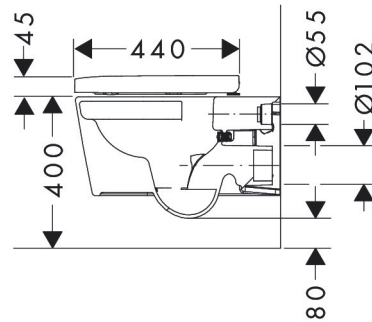

Maat tekeningen

Kenmerken

- bestaat uit: WC, toiletzitting en deksel
- materiaal toilet: keramiek
- materiaal zitting en klep: Ureum
- materiaal scharnieren: roestvrijstaal
- Made to fit NoiseReduction: op maat gemaakte geluiddempende mat bijgesloten
- glansgraad keramiek: glanzend
- met verborgen sifon
- rimless
- dubbele spoeling
- AquaHelix Flush: draaikolk-technologie voor optimaal doorspoelen
- Type 1, volledig vlak 5 l, 6 l volgens EN997
- spoelt met 4,5 l
- voldoet aan type 2 overeenkomstig EN997
- spoeltype: afspoelen
- montagewijze: wandmontage
- verborgen bevestiging Voor het toilet
- wateraansluiting: achterzijde
- hartafstand wandmontage: 180 mm
- hartafstand bevestiging toiletzitting: 160 mm
- SoftClose: SoftClose zitting en deksel
- positie afvoer: horizontale afvoer
- QuickRelease: toiletzitting en deksel snel verwijderbaar
- HygieneEffect - Glazuur vermindert de bacteriegroei (betreft

Technologie

Merk	hansgrohe
Artikelnaam	EluPura S wandclost Set 540 AquaHelix Flush, HygieneEffect met toiletzitting en deksel met SoftClose en QuickRelease
Art.nr.	62055450
Oppervlakte	wit
Netto prijs	724,87 EUR

Installatievoorbeelden

i Afmetingen kunnen variëren vanwege keramische toleranties die verband houden met het productieproces.

Merk	hansgrohe
Artikelnaam	EluPura S wandclost Set 540 AquaHelix Flush, HygieneEffect met toiletzitting en deksel met SoftClose en QuickRelease
Art.nr.	62055450
Oppervlakte	wit
Netto prijs	724,87 EUR

Explosietekening voor bouwjaar: >04/25

Merk hansgrohe
 Artikelnaam **EluPura S** wandclost Set 540 AquaHelix Flush, HygieneEffect met toiletzitting en deksel met SoftClose en QuickRelease
 Art.nr. 62055450
 Oppervlakte wit
 Netto prijs 724,87 EUR