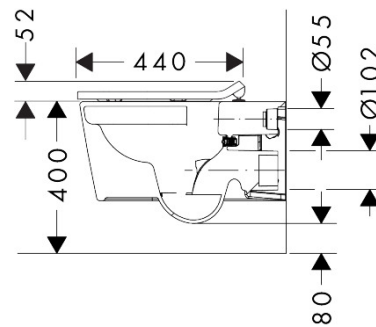

Merk	hansgrohe
Artikelnaam	EluPura S wandclost Set 540 AquaHelix Flush met toiletzitting en deksel SoftClose en QuickRelease, Slim
Art.nr.	60344450
Oppervlakte	wit
Netto prijs	689,55 EUR

Product foto

Maat tekeningen

Kenmerken

- bestaat uit: WC, toiletzitting en deksel
- materiaal toilet: keramiek
- materiaal zitting en klep: Ureum
- materiaal scharnieren: roestvrijstaal
- Made to fit NoiseReduction: op maat gemaakte geluiddempende mat bijgesloten
- glansgraad keramiek: glanzend
- met verborgen sifon
- rimless
- dubbele spoeling
- AquaHelix Flush: draaikolk-technologie voor optimaal doorspoelen
- Type 1, volledig vlak 6 l, 5 l volgens EN997
- spoelt met 4,5 l
- voldoet aan type 2 overeenkomstig EN997
- spoeltype: afspoelen
- montagewijze: wandmontage
- verborgen bevestiging Voor het toilet
- wateraansluiting: achterzijde
- hartafstand wandmontage: 180 mm
- hartafstand bevestiging toiletzitting: 160 mm
- SoftClose: SoftClose zitting en deksel
- positie afvoer: horizontale afvoer
- QuickRelease: toiletzitting en deksel snel verwijderbaar
- Conform CE

Technologie

Merk	hansgrohe
Artikelnaam	EluPura S wandclost Set 540 AquaHelix Flush met toiletzitting en deksel SoftClose en QuickRelease, Slim
Art.nr.	60344450
Oppervlakte	wit
Netto prijs	689,55 EUR

Installatievoorbeelden

i Afmetingen kunnen variëren vanwege keramische toleranties die verband houden met het productieproces.