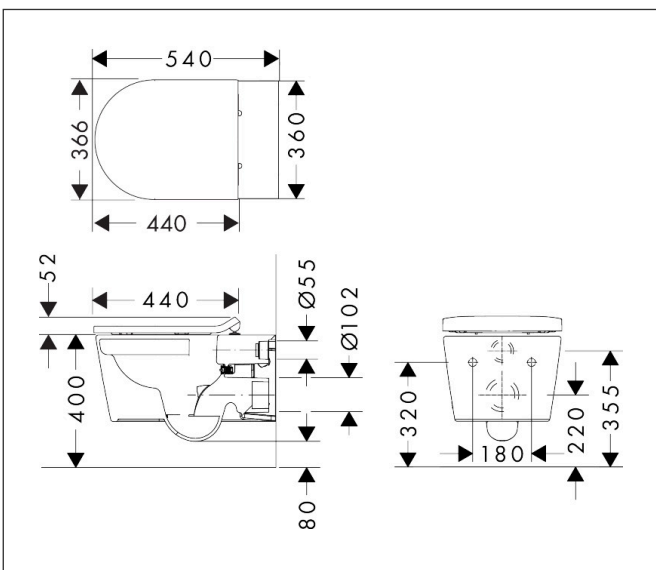

Merk	hansgrohe
Artikelnaam	EluPura S wandclost Set 540 AquaHelix Flush met toiletzitting en deksel SoftClose en QuickRelease, Slim
Art.nr.	60344450
Oppervlakte	wit
Netto prijs	689,55 EUR

Product foto

Maat tekeningen

Kenmerken

- bestaat uit: WC, toiletzitting en deksel
- materiaal toilet: keramiek
- materiaal zitting en klep: Ureum
- materiaal scharnieren: roestvrijstaal
- Made to fit NoiseReduction: op maat gemaakte geluiddempende mat bijgesloten
- glansgraad keramiek: glanzend
- met verborgen sifon
- rimless
- dubbele spoeling
- AquaHelix Flush: draaikolk-technologie voor optimaal doorspoelen
- Type 1, volledig vlak 6 l, 5 l volgens EN997
- spoelt met 4,5 l
- voldoet aan type 2 overeenkomstig EN997
- spoeltype: afspoelen
- montagewijze: wandmontage
- verborgen bevestiging Voor het toilet
- wateraansluiting: achterzijde
- hartafstand wandmontage: 180 mm
- hartafstand bevestiging toiletzitting: 160 mm
- SoftClose: SoftClose zitting en deksel
- positie afvoer: horizontale afvoer
- QuickRelease: toiletzitting en deksel snel verwijderbaar
- Conform CE

Technologie

Merk	hansgrohe
Artikelnaam	EluPura S wandclost Set 540 AquaHelix Flush met toiletzitting en deksel SoftClose en QuickRelease, Slim
Art.nr.	60344450
Oppervlakte	wit
Netto prijs	689,55 EUR

Installatievoorbeelden

i Afmetingen kunnen variëren vanwege keramische toleranties die verband houden met het productieproces.