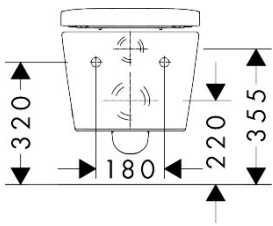

Merk	hansgrohe
Artikelnaam	EluPura S wandclost Set 540 AquaHelix Flush met toiletzitting en deksel SoftClose en QuickRelease, Slim
Art.nr.	60344450
Oppervlakte	wit
Netto prijs	689,55 EUR

Product foto

Maat tekeningen

Kenmerken

- bestaat uit: WC, toiletzitting en deksel
- materiaal toilet: keramiek
- materiaal zitting en klep: Ureum
- materiaal scharnieren: roestvrijstaal
- Made to fit NoiseReduction: op maat gemaakte geluiddempende mat bijgesloten
- glansgraad keramiek: glanzend
- met verborgen sifon
- rimless
- dubbele spoeling
- AquaHelix Flush: draaikolk-technologie voor optimaal doorspoelen
- Type 1, volledig vlak 6 l, 5 l volgens EN997
- spoelt met 4,5 l
- voldoet aan type 2 overeenkomstig EN997
- spoeltype: afspoelen
- montagewijze: wandmontage
- verborgen bevestiging Voor het toilet
- wateraansluiting: achterzijde
- hartafstand wandmontage: 180 mm
- hartafstand bevestiging toiletzitting: 160 mm
- SoftClose: SoftClose zitting en deksel
- positie afvoer: horizontale afvoer
- QuickRelease: toiletzitting en deksel snel verwijderbaar
- Conform CE

Technologie

Merk	hansgrohe
Artikelnaam	EluPura S wandclost Set 540 AquaHelix Flush met toiletzitting en deksel SoftClose en QuickRelease, Slim
Art.nr.	60344450
Oppervlakte	wit
Netto prijs	689,55 EUR

Installatievoorbeelden

i Afmetingen kunnen variëren vanwege keramische toleranties die verband houden met het productieproces.