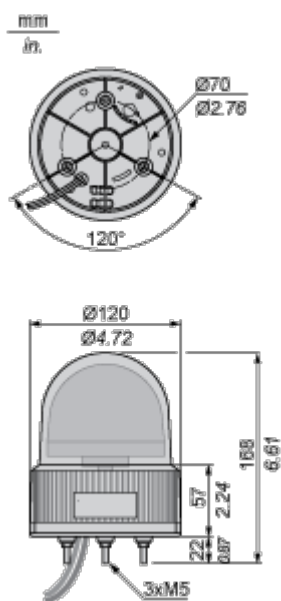

Complementair

materiaal	ABS (acrylonitrile butadiene-styrene); deel van het lichaam AS: bol
CAD totale breedte	120 mm
CAD totale diepte	120 mm
gewicht product	0,5 kg
markering	CE
montage product	Met 3 M5 schroeven
voedingsspanningsgrenzen	19...30 V DC 21,6...26,4 V AC
Uimp nom. schokgolfspanning	0,8 kV
stroomverbruik	125 mA
flitsfrequentie	2,3 Hz
capaciteit klemaansluiting	0,83 mm ²
kaliber AWG	AWG 18
kabellengte	400 mm

[Uitleg van Environmental Data](#) >

[Hoe evalueren we de duurzaamheid van producten?](#) >

Milieuoetafdruk

Totale levenscyclus ecologische voetafdruk	54 kg CO2 eq.
Koolstofvoetafdruk van de fabricagefase [A1–A3]	4 kg CO2 eq.
Koolstofvoetafdruk van de distributiefase [A4]	0.1 kg CO2 eq.
Koolstofvoetafdruk van de installatiefase [A5]	0.5 kg CO2 eq.
Koolstofvoetafdruk van de gebruiksfase [B2, B3, B4, B6]	49 kg CO2 eq.
Koolstofvoetafdruk van de einde-levensfase [C1–C4]	0.8 kg CO2 eq.
Milieu Profiel	Milieuprofiel van het product

Use Again

Herverpakken en herfabriceren

Circulair Profiel	Informatie over einde levensduur
Terugname	Ja

Dimensions Drawings

Rotating Mirror Beacon

Dimensions

Mounting and Clearance

Rotating Mirror Beacon

Panel Cut-out

Technical Illustration

Dimensions