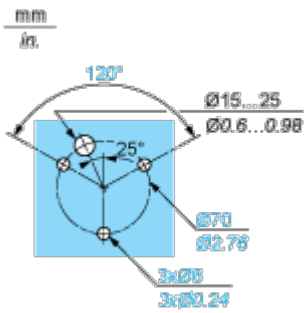

Use Again

Herverpakken en herfabriceren

Circulair Profiel	Informatie over einde levensduur
Terugname	Ja

Dimensions Drawings

Rotating Mirror Beacon

Dimensions

Mounting and Clearance

Rotating Mirror Beacon

Panel Cut-out

Technical Illustration

Dimensions