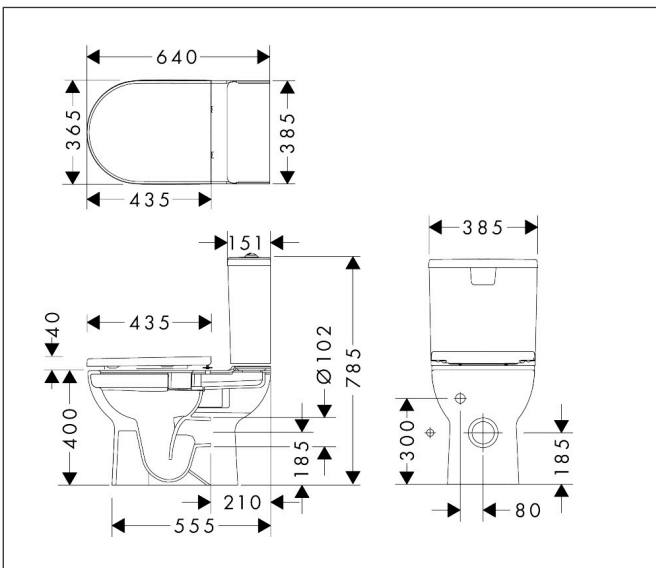

Merk	hansgrohe
Artikelnaam	GladeLake S staande toiletset gesloten gekoppeld 640 met multi uitlaat AquaChannel Flush met reservoir, toiletzitting en deksel
Art.nr.	60312450
Oppervlakte	wit
Netto prijs	295,55 EUR

Product foto

Kenmerken

- bestaat uit: WC, toiletzitting en deksel, tank
- materiaal toilet: keramiek
- materiaal zitting en klep: Ureum
- materiaal scharnieren: roestvrijstaal
- glansgraad keramiek: glanzend
- met verborgen sifon
- rimless
- dubbele spoeling
- AquaChannel Flush: Effectief reinigen met krachtige waterstralen
- Type 1, volledig vlak 6 l, 5 l volgens EN997
- spoeltype: afspoelen
- montagewijze: vloergemonteerd
- zichtbare bevestiging Voor het toilet
- wateraansluiting: links
- hartafstand bevestiging toiletzitting: 160 mm
- positie afvoer: multi-uitlaat
- QuickRelease: toiletzitting en deksel snel verwijderbaar
- Conform CE
- EU taxonomie: max. 6l/min

Maat tekeningen

Technologie

Merk	hansgrohe
Artikelnaam	GladeLake S staande toiletset gesloten gekoppeld 640 met multi uitlaat AquaChannel Flush met reservoir, toiletzitting en deksel
Art.nr.	60312450
Oppervlakte	wit
Netto prijs	295,55 EUR

Installatievoorbeelden

i Afmetingen kunnen variëren vanwege keramische toleranties die verband houden met het productieproces.