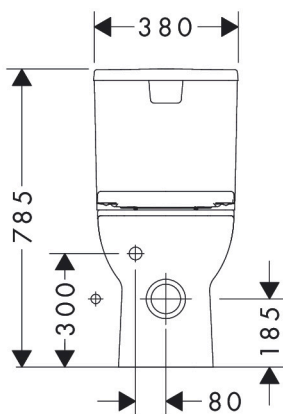

Product foto

Kenmerken

- bestaat uit: WC, toiletzitting en deksel, tank
- materiaal toilet: keramiek
- materiaal zitting en klep: Ureum
- materiaal scharnieren: roestvrijstaal
- glansgraad keramiek: glanzend
- met verborgen sifon
- rimless
- dubbele spoeling
- AquaChannel Flush: Effectief reinigen met krachtige waterstralen
- Type 1, volledig vlak 6 l, 5 l volgens EN997
- spoeltype: afspoelen
- montagewijze: vloergemonteerd
- zichtbare bevestiging Voor het toilet
- wateraansluiting: links
- hartafstand bevestiging toiletzitting: 160 mm
- positie afvoer: multi-uitlaat
- QuickRelease: toiletzitting en deksel snel verwijderbaar
- Conform CE
- EU taxonomie: max. 6l/min

Maat tekeningen

Technologie

Merk	hansgrohe
Artikelnaam	GladeLake S staande toiletset gesloten gekoppeld 640 met multi uitlaat AquaChannel Flush met reservoir, toiletzitting en deksel
Art.nr.	60312450
Oppervlakte	wit
Netto prijs	295,55 EUR

Installatievoorbeelden

i Afmetingen kunnen variëren vanwege keramische toleranties die verband houden met het productieproces.