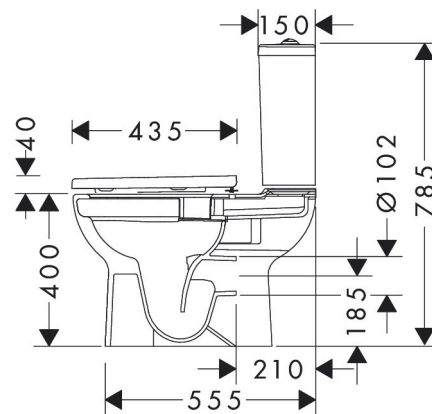

Merk	hansgrohe
Artikelnaam	GladeLake S staande toiletset gesloten gekoppeld 640 met multi uitlaat AquaChannel Flush met reservoir, toiletzitting en deksel
Art.nr.	60312450
Oppervlakte	wit
Netto prijs	295,55 EUR

Product foto

Kenmerken

- bestaat uit: WC, toiletzitting en deksel, tank
- materiaal toilet: keramiek
- materiaal zitting en klep: Ureum
- materiaal scharnieren: roestvrijstaal
- glansgraad keramiek: glanzend
- met verborgen sifon
- rimless
- dubbele spoeling
- AquaChannel Flush: Effectief reinigen met krachtige waterstralen
- Type 1, volledig vlak 6 l, 5 l volgens EN997
- spoeltype: afspoelen
- montagewijze: vloergemonteerd
- zichtbare bevestiging Voor het toilet
- wateraansluiting: links
- hartafstand bevestiging toiletzitting: 160 mm
- positie afvoer: multi-uitlaat
- QuickRelease: toiletzitting en deksel snel verwijderbaar
- Conform CE
- EU taxonomie: max. 6l/min

Maat tekeningen

Technologie

Merk	hansgrohe
Artikelnaam	GladeLake S staande toiletset gesloten gekoppeld 640 met multi uitlaat AquaChannel Flush met reservoir, toiletzitting en deksel
Art.nr.	60312450
Oppervlakte	wit
Netto prijs	295,55 EUR

Installatievoorbeelden

i Afmetingen kunnen variëren vanwege keramische toleranties die verband houden met het productieproces.