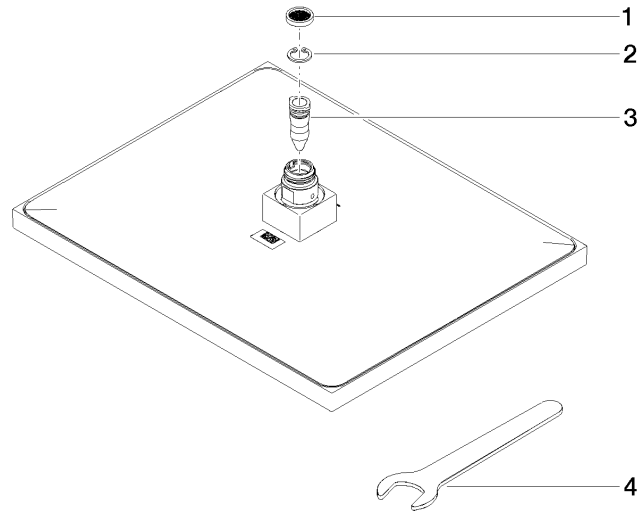

Regenbrause eckig 300 x 240 mm - Dark Platinum gebürstet

04 12 05 063 01

Regenbrause eckig 300 x 240 mm - Dark Platinum gebürstet

04 12 05 063 01

Regenbrause eckig 300 x 240 mm - Dark Platinum gebürstet

04 12 05 063 01

Regenbrause eckig 300 x 240 mm - Dark Platinum gebürstet

04 12 05 063 01

Regenbrause eckig 300 x 240 mm - Dark Platinum gebürstet

04 12 05 063 01

Ersatzteilstückliste

Nr.	Artikelnummer	Benennung	Verbaumenge	Lieferzeit
	09 23 01 075 90	Siebichtung Ø 18 x 3,5 mm -	4	2