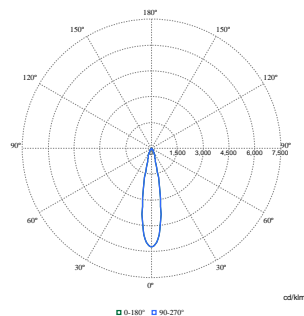

Fotometrische gegevens

Polar Normal (separate) - RS353BI - 910505102754