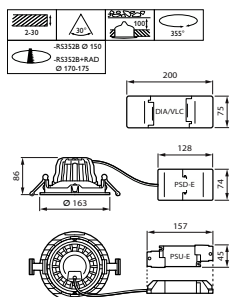

GreenSpace Accent Cardanic Gen2

	Onderdelen en documentatie zijn voor langere tijd beschikbaar.
Ingebedde koolstof (A1-A3)	10,4 kg CO₂e
Verhouding van bewerkte materialen in product	8,21 %
Recyclebare inhoudsverhouding van het eindproduct	52,1 %
GWP totaal B6 (kg CO₂eq) Opgegeven eenheid	Bereken met uw lokale energiemixwaarde: Vermogen (kW, aangegeven eenheid) * Levensduur (uren, aangegeven eenheid) * Energiemix (kg CO₂eq / kWh)
GWP totaal B6 (kg CO₂eq) Functionele eenheid	Bereken met uw lokale energiemixwaarde: Aangegeven vermogen (kW) * 1000 (lm) / lumenoutput (lm) Aangegeven eenheid *

	35000 (uur) * energiemix (kg CO₂ eq / kWh)
Productgegevens	
Productnaam voor bestelling	RS353B 27S/FR WIA-E MB FG WH
Volledige productnaam	RS353B 27S/FR WIA-E MB FG WH
Full EOC	872016958812700
Bestelcode	8720169588127
Materiaalnr. (12NC)	910505102754
Lokale code	8720169588127
Numerator - Aantal per pak	1
EAN/UPC - product/behuizing	8720169588127
Numerator - Dozen per buitendoos	1
EAN/UPC - Case	8720169588127
Code productfamilie	RS353B [GreenSpace Accent Cardanic G2]

Maatschets