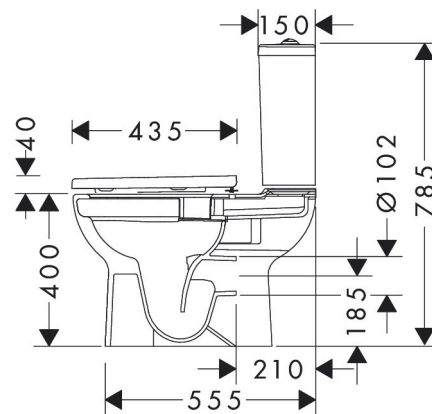

Merk	hansgrohe
Artikelnaam	<b>GladeLake S</b> staande toiletset gesloten gekoppeld 640 met multi uitlaat AquaChannel Flush met reservoir, toiletzitting en deksel met SoftClose en QuickRelease
Art.nr.	60313450
Oppervlakte	wit
Netto prijs	335,63 EUR

## Installatievoorbeelden

**i** Afmetingen kunnen variëren vanwege keramische toleranties die verband houden met het productieproces.