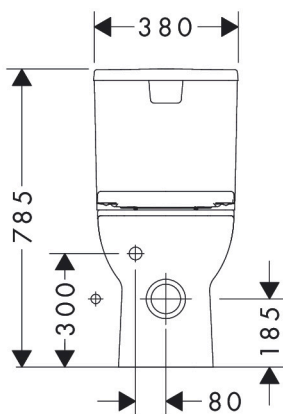

Merk	hansgrohe
Artikelnaam	<b>GladeLake S</b> staande toiletset gesloten gekoppeld 640 met multi uitlaat AquaChannel Flush met reservoir, toiletzitting en deksel met SoftClose en QuickRelease
Art.nr.	60313450
Oppervlakte	wit
Netto prijs	335,63 EUR

## Installatievoorbeelden

**i** Afmetingen kunnen variëren vanwege keramische toleranties die verband houden met het productieproces.