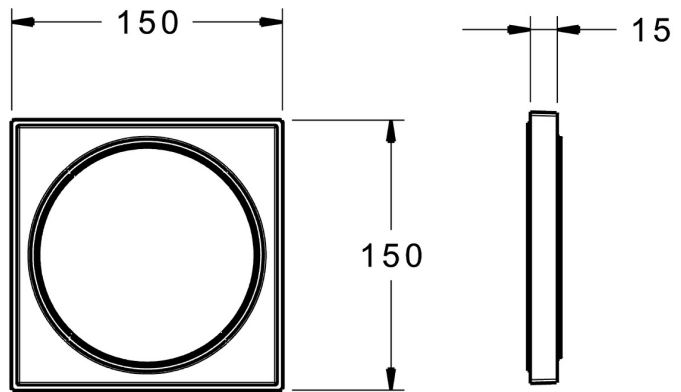

EAN: 4057304000782
static.hansa.com/59914192

Oplossing voor verlenging 15mm, vierkant, geschikt voor alle vierkante BLUEBOX rozetten 150 x 150 mm

- Hulpuitrustingen

Technische gegevens