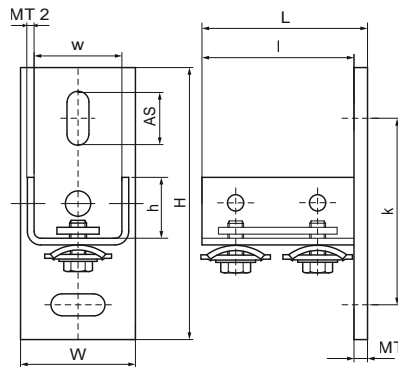

Walraven RapidRail® Muurplaat

(G1506)

voet om bevestigingsrails aan te sluiten

Voordelen & kenmerken

- Flexibele muurplaat voor het aansluiten van bevestigingsrail type 38x40 (WM35) met individuele lengte
- Te gebruiken op muur, vloer of plafond
- De rail kan naar keuze met de sleuf naar onderen of naar opzij gemonteerd worden
- Verankeringsleuven op 90° ten opzichte van elkaar om de bevestiging te vereenvoudigen
- CO₂-gelast
- Met voorgemonteerde Walraven RapidRail® schuifmoeren voor een snelle bevestiging, en houdt de montage op zijn plaats voordat deze definitief wordt vastgedraaid
- Materiaal: metalen onderdelen van staal 1.0332; veer(en) van POM (polyoxymethyleen), groen
- Electrolytisch verzinkt

Productnummer	Voor railtype	Totale hoogte	Totale breedte	Totale lengte	Breedte	Hoogte	Lengte	Hart-tot-hart afstand	Verankeringsleuf	Bevestigingsgat	Materiaal dikte	Materiaal dikte 2
Referentie letter		H	W	L	w	h	l	k	AS	FH	MT	MT 2
Eenheid beschrijving		mm	mm	mm	mm	mm	mm	mm	mm	mm	mm	mm
6613235	38x40	133	60	80	45	40	75	93	25x11	9	5,00	2