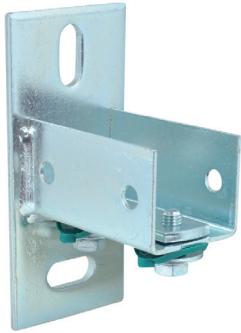

Walraven RapidRail® Muurplaat

(G1506)

voet om bevestigingsrails aan te sluiten

Voordelen & kenmerken

- Flexibele muurplaat voor het aansluiten van bevestigingsrail type 38x40 (WM35) met individuele lengte
- Te gebruiken op muur, vloer of plafond
- De rail kan naar keuze met de sleuf naar onderen of naar opzij gemonteerd worden
- Verankeringsleuven op 90° ten opzichte van elkaar om de bevestiging te vereenvoudigen
- CO₂-gelast
- Met voorgemonteerde Walraven RapidRail® schuifmoeren voor een snelle bevestiging, en houdt de montage op zijn plaats voordat deze definitief wordt vastgedraaid
- Materiaal: metalen onderdelen van staal 1.0332; veer(en) van POM (polyoxymethyleen), groen
- Electrolytisch verzinkt

Productnummer	Voor railtype	Totale hoogte	Totale breedte	Totale lengte	Breedte	Hoogte	Lengte	Hart-tot-hart afstand	Verankeringsleuf	Bevestigingsgat	Materiaal dikte	Materiaal dikte 2
Referentie letter		H	W	L	w	h	l	k	AS	FH	MT	MT 2
Eenheid beschrijving		mm	mm	mm	mm	mm	mm	mm	mm	mm	mm	mm
6613235	38x40	133	60	80	45	40	75	93	25x11	9	5,00	2