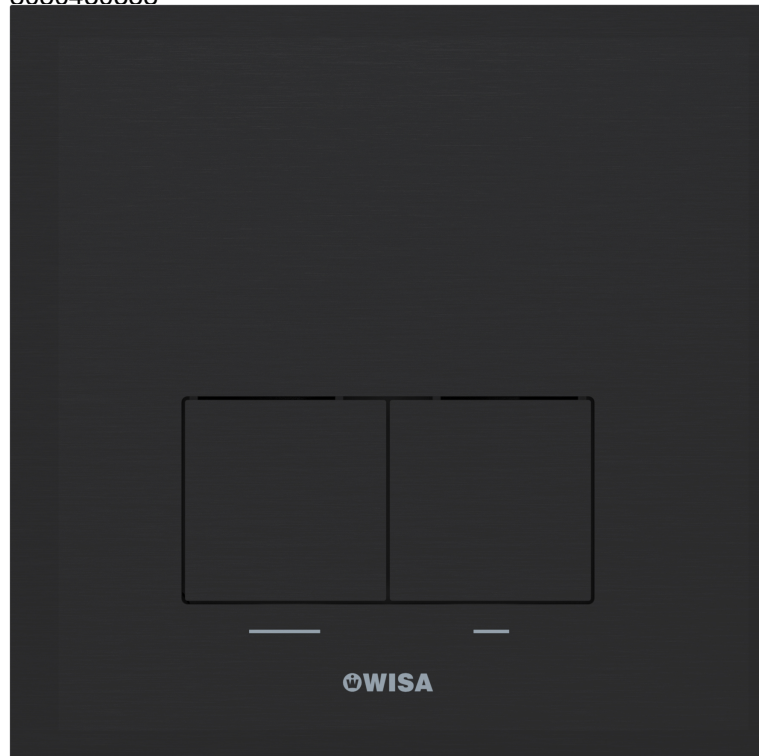

Technisch Datablad

Code

8050430338

Merk (product)

WISA

Omschrijving (product)

XS/XF Bedieningspaneel Delos Aluminium DF, mat zwart

Commerciële omschrijving (product)

Zwart is een veelgebruikte kleur in de badkamer. Zelfs het keramiek mag tegenwoordig zwart zijn. En om het hele toilet daarop aan te passen heeft WISA een bekend bedieningspaneel in een nieuw jasje gestoken. Het paneel is uitgevoerd met dual flush toetsen, waarmee gekozen kan worden voor een kleine spoeling van 3 liter of een grote spoeling van 6 liter. Delos panelen worden gebruikt in combinatie met de bekende WISA XS inbouwreservoirs, die worden gekenmerkt door het installatiegemak, het smalle frame van 38 cm en de bewezen kwaliteit!

Technische omschrijving (product)

- bedieningspaneel uitgevoerd in geanodiseerd aluminium
- kleur: mat zwart
- dualflush spoeling 3/6 L
- afmeting: 160 x 160 mm
- materiaaldikte: 4 mm
- design uitvoering
- optisch zwevend effect

Kenmerken ETIM productclassificatie

Materiaal	Overig
Kleur	Zwart
Type bekrachtiging	Mechanisch
Bediening	Tweeknops
Geschikt voor frontbediening	Ja
Geschikt voor planchetbediening	Nee
Geschikt voor wandcloset	Ja
Geschikt voor urinoir	Nee
Vandaalbestendig	Nee
Met toiletblokhouder	Nee
Lengte	160Millimeter
Breedte	160Millimeter
Hoogte	8Millimeter