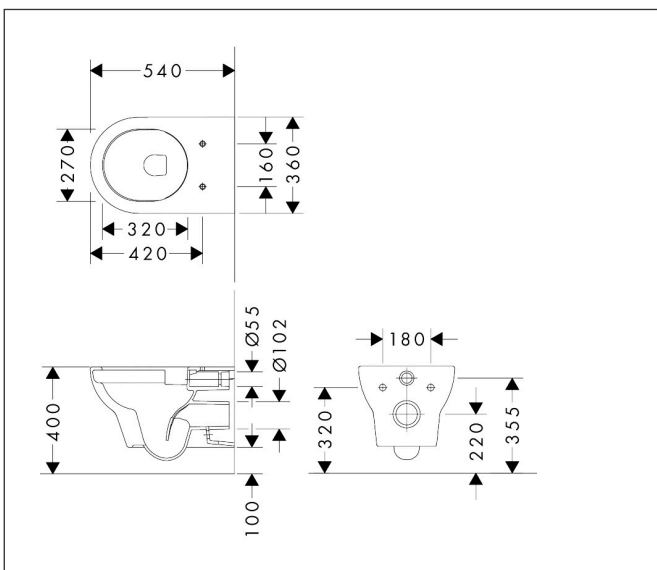

Merk	hansgrohe
Artikelnaam	GladeLake S wandcloset 540 AquaChannel Flush
Art.nr.	60106450
Oppervlakte	wit
Netto prijs	154,74 EUR

Product foto

Kenmerken

- materiaal: keramiek
- glansgraad keramiek: glanzend
- AquaChannel Flush: Effectief reinigen met krachtige waterstralen
- Type 1, volledig vlak 6 l, 5 l volgens EN997
- spoelt met 4,5 l
- Type 2 overeenkomstig EN997, spoelt met 4 l / 2,6 l
- spoeltype: afspoelen
- rimless
- zichtbare bevestiging
- horizontale afvoer
- hartafstand bevestiging toiletzitting: 160 mm
- hartafstand wandmontage: 180 mm
- montagewijze: wandmontage
- EU taxonomie: max. 6l/min
- Conform CE

Maat tekeningen

Technologie

Merk	hansgrohe
Artikelnaam	GladeLake S wandcloset 540 AquaChannel Flush
Art.nr.	60106450
Oppervlakte	wit
Netto prijs	154,74 EUR

Benodigde onderdelen (naar keuze)

Product foto	Artikelnaam	Art.nr.	Prijs
	hansgrohe GladeLake S toiletzitting en deksel met SoftClose en QuickRelease wit	60112450	93,87
	hansgrohe GladeLake S toiletzitting en deksel wit	60111450	51,16

Merk	hansgrohe
Artikelnaam	GladeLake S wandcloset 540 AquaChannel Flush
Art.nr.	60106450
Oppervlakte	wit
Netto prijs	154,74 EUR

Installatievoorbeelden

i Afmetingen kunnen variëren vanwege keramische toleranties die verband houden met het productieproces.