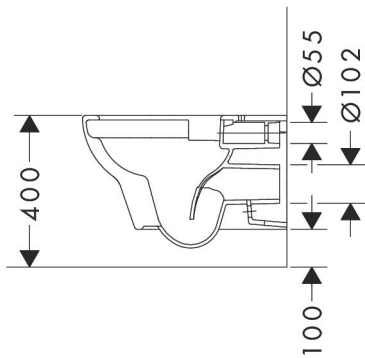

Merk	hansgrohe
Artikelnaam	GladeLake S wandcloset 540 AquaChannel Flush
Art.nr.	60106450
Oppervlakte	wit
Netto prijs	154,74 EUR

Product foto

Kenmerken

- materiaal: keramiek
- glansgraad keramiek: glanzend
- AquaChannel Flush: Effectief reinigen met krachtige waterstralen
- Type 1, volledig vlak 6 l, 5 l volgens EN997
- spoelt met 4,5 l
- Type 2 overeenkomstig EN997, spoelt met 4 l / 2,6 l
- spoeltype: afspoelen
- rimless
- zichtbare bevestiging
- horizontale afvoer
- hartafstand bevestiging toiletzitting: 160 mm
- hartafstand wandmontage: 180 mm
- montagewijze: wandmontage
- EU taxonomie: max. 6l/min
- Conform CE

Maat tekeningen

Technologie

Merk	hansgrohe
Artikelnaam	GladeLake S wandcloset 540 AquaChannel Flush
Art.nr.	60106450
Oppervlakte	wit
Netto prijs	154,74 EUR

Benodigde onderdelen (naar keuze)

Product foto	Artikelnaam	Art.nr.	Prijs
	hansgrohe GladeLake S toiletzitting en deksel met SoftClose en QuickRelease wit	60112450	93,87
	hansgrohe GladeLake S toiletzitting en deksel wit	60111450	51,16

Merk	hansgrohe
Artikelnaam	GladeLake S wandcloset 540 AquaChannel Flush
Art.nr.	60106450
Oppervlakte	wit
Netto prijs	154,74 EUR

Installatievoorbeelden

i Afmetingen kunnen variëren vanwege keramische toleranties die verband houden met het productieproces.