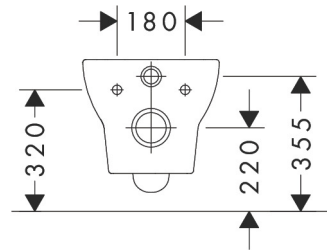

Merk	hansgrohe
Artikelnaam	GladeLake S wandcloset 540 AquaChannel Flush
Art.nr.	60106450
Oppervlakte	wit
Netto prijs	154,74 EUR

Product foto

Kenmerken

- materiaal: keramiek
- glansgraad keramiek: glanzend
- AquaChannel Flush: Effectief reinigen met krachtige waterstralen
- Type 1, volledig vlak 6 l, 5 l volgens EN997
- spoelt met 4,5 l
- Type 2 overeenkomstig EN997, spoelt met 4 l / 2,6 l
- spoeltype: afspoelen
- rimless
- zichtbare bevestiging
- horizontale afvoer
- hartafstand bevestiging toiletzitting: 160 mm
- hartafstand wandmontage: 180 mm
- montagewijze: wandmontage
- EU taxonomie: max. 6l/min
- Conform CE

Maat tekeningen

Technologie

Merk	hansgrohe
Artikelnaam	GladeLake S wandcloset 540 AquaChannel Flush
Art.nr.	60106450
Oppervlakte	wit
Netto prijs	154,74 EUR

Benodigde onderdelen (naar keuze)

Product foto	Artikelnaam	Art.nr.	Prijs
	hansgrohe GladeLake S toiletzitting en deksel met SoftClose en QuickRelease wit	60112450	93,87
	hansgrohe GladeLake S toiletzitting en deksel wit	60111450	51,16

Merk	hansgrohe
Artikelnaam	GladeLake S wandcloset 540 AquaChannel Flush
Art.nr.	60106450
Oppervlakte	wit
Netto prijs	154,74 EUR

Installatievoorbeelden

i Afmetingen kunnen variëren vanwege keramische toleranties die verband houden met het productieproces.