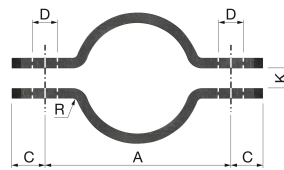

FastFix KB Rohrschelle 77 mm Roh

Geeignet für Festpunktstrukturen und für sehr hohe Belastungen.

Eine Artikelbezeichnung bezieht sich auf einen Einzelartikel. Für eine komplette Halterung müssen Sie den entsprechenden Typ zweimal bestellen.

- Lieferung je zur Hälfte.
- KB-Clips sind kompatibel mit Rohrgrößen nach DIN 2448 und DIN EN 10220.

Produktanwendung:

Heizung

Nummer 10-37910

Type KB

Produkteigenschaften

Material Vorsatzbügel

Stahl