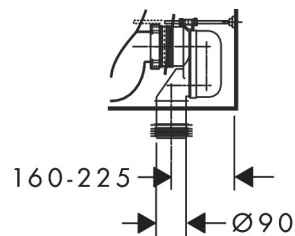

Merk	hansgrohe
Artikelnaam	GladeLake S stand wandtoilet met gesloten koppeling 640 met multi uitlaat, AquaChannel Flush
Art.nr.	60108450
Oppervlakte	wit
Netto prijs	148,69 EUR

Product foto

Kenmerken

- materiaal: keramiek
- glansgraad keramiek: glanzend
- AquaChannel Flush: Effectief reinigen met krachtige waterstralen
- Type 1, volledig vlak 5 l, 6 l volgens EN997
- spoeltype: afspoelen
- rimless
- verborgen bevestiging
- multi-uitlaat
- hartafstand bevestiging toiletzitting: 160 mm
- montagewijze: vloergemonteerd
- EU taxonomie: max. 6l/min
- Conform CE

Maat tekeningen

Technologie

Merk	hansgrohe
Artikelnaam	GladeLake S staand wandtoilet met gesloten koppeling 640 met multi uitlaat, AquaChannel Flush
Art.nr.	60108450
Oppervlakte	wit
Netto prijs	148,69 EUR

Benodigde onderdelen (naar keuze)

Product foto	Artikelnaam	Art.nr.	Prijs
	hansgrohe GladeLake S toiletzitting en deksel met SoftClose en QuickRelease wit	60112450	93,87
	hansgrohe Reservoir met onder-inlaat wit	60110450	120,15
	hansgrohe GladeLake S toiletzitting en deksel wit	60111450	51,16
	hansgrohe GladeLake S wit	60310450	114,54
	hansgrohe GladeLake S reservoir met zij-inlaat wit	60311450	114,54

Merk	hansgrohe
Artikelnaam	GladeLake S stand wandtoilet met gesloten koppeling 640 met multi uitlaat, AquaChannel Flush
Art.nr.	60108450
Oppervlakte	wit
Netto prijs	148,69 EUR

Installatievoorbeelden

i Afmetingen kunnen variëren vanwege keramische toleranties die verband houden met het productieproces.