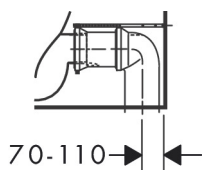

Merk	hansgrohe
Artikelnaam	GladeLake S stand wandtoilet met gesloten koppeling 640 met multi uitlaat, AquaChannel Flush
Art.nr.	60108450
Oppervlakte	wit
Netto prijs	148,69 EUR

Product foto

Kenmerken

- materiaal: keramiek
- glansgraad keramiek: glanzend
- AquaChannel Flush: Effectief reinigen met krachtige waterstralen
- Type 1, volledig vlak 5 l, 6 l volgens EN997
- spoeltype: afspoelen
- rimless
- verborgen bevestiging
- multi-uitlaat
- hartafstand bevestiging toiletzitting: 160 mm
- montagewijze: vloergemonteerd
- EU taxonomie: max. 6l/min
- Conform CE

Maat tekeningen

Technologie

Merk	hansgrohe
Artikelnaam	GladeLake S staand wandtoilet met gesloten koppeling 640 met multi uitlaat, AquaChannel Flush
Art.nr.	60108450
Oppervlakte	wit
Netto prijs	148,69 EUR

Benodigde onderdelen (naar keuze)

Product foto	Artikelnaam	Art.nr.	Prijs
	hansgrohe GladeLake S toiletzitting en deksel met SoftClose en QuickRelease wit	60112450	93,87
	hansgrohe Reservoir met onder-inlaat wit	60110450	120,15
	hansgrohe GladeLake S toiletzitting en deksel wit	60111450	51,16
	hansgrohe GladeLake S wit	60310450	114,54
	hansgrohe GladeLake S reservoir met zij-inlaat wit	60311450	114,54

Merk	hansgrohe
Artikelnaam	GladeLake S stand wandtoilet met gesloten koppeling 640 met multi uitlaat, AquaChannel Flush
Art.nr.	60108450
Oppervlakte	wit
Netto prijs	148,69 EUR

Installatievoorbeelden

i Afmetingen kunnen variëren vanwege keramische toleranties die verband houden met het productieproces.