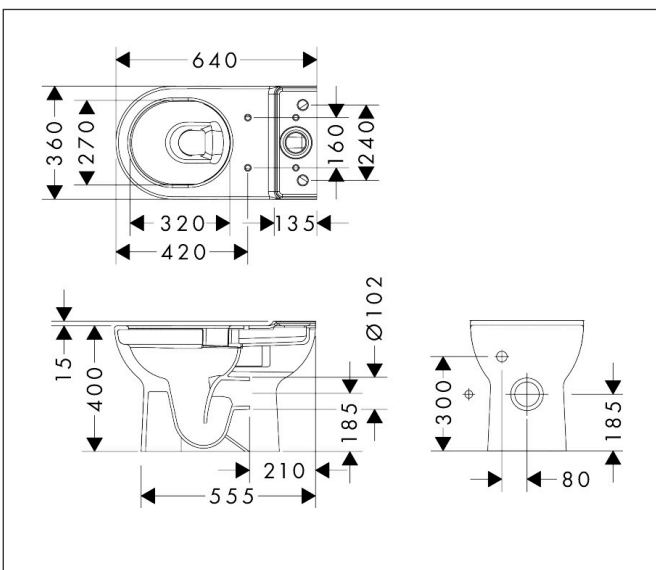

Merk	hansgrohe
Artikelnaam	GladeLake S stand wandtoilet met gesloten koppeling 640 met multi uitlaat, AquaChannel Flush
Art.nr.	60108450
Oppervlakte	wit
Netto prijs	148,69 EUR

Product foto

Kenmerken

- materiaal: keramiek
- glansgraad keramiek: glanzend
- AquaChannel Flush: Effectief reinigen met krachtige waterstralen
- Type 1, volledig vlak 5 l, 6 l volgens EN997
- spoeltype: afspoelen
- rimless
- verborgen bevestiging
- multi-uitlaat
- hartafstand bevestiging toiletzitting: 160 mm
- montagewijze: vloergemonteerd
- EU taxonomie: max. 6l/min
- Conform CE

Maat tekeningen

Technologie

Merk	hansgrohe
Artikelnaam	GladeLake S staand wandtoilet met gesloten koppeling 640 met multi uitlaat, AquaChannel Flush
Art.nr.	60108450
Oppervlakte	wit
Netto prijs	148,69 EUR

Benodigde onderdelen (naar keuze)

Product foto	Artikelnaam	Art.nr.	Prijs
	hansgrohe GladeLake S toiletzitting en deksel met SoftClose en QuickRelease wit	60112450	93,87
	hansgrohe Reservoir met onder-inlaat wit	60110450	120,15
	hansgrohe GladeLake S toiletzitting en deksel wit	60111450	51,16
	hansgrohe GladeLake S wit	60310450	114,54
	hansgrohe GladeLake S reservoir met zij-inlaat wit	60311450	114,54

Merk	hansgrohe
Artikelnaam	GladeLake S stand wandtoilet met gesloten koppeling 640 met multi uitlaat, AquaChannel Flush
Art.nr.	60108450
Oppervlakte	wit
Netto prijs	148,69 EUR

Installatievoorbeelden

i Afmetingen kunnen variëren vanwege keramische toleranties die verband houden met het productieproces.