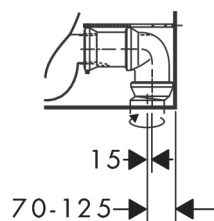

Merk	hansgrohe
Artikelnaam	GladeLake S stand wandtoilet met gesloten koppeling 640 met multi uitlaat, AquaChannel Flush
Art.nr.	60108450
Oppervlakte	wit
Netto prijs	148,69 EUR

Product foto

Kenmerken

- materiaal: keramiek
- glansgraad keramiek: glanzend
- AquaChannel Flush: Effectief reinigen met krachtige waterstralen
- Type 1, volledig vlak 5 l, 6 l volgens EN997
- spoeltype: afspoelen
- rimless
- verborgen bevestiging
- multi-uitlaat
- hartafstand bevestiging toiletzitting: 160 mm
- montagewijze: vloergemonteerd
- EU taxonomie: max. 6l/min
- Conform CE

Maat tekeningen

Technologie

Merk	hansgrohe
Artikelnaam	GladeLake S staand wandtoilet met gesloten koppeling 640 met multi uitlaat, AquaChannel Flush
Art.nr.	60108450
Oppervlakte	wit
Netto prijs	148,69 EUR

Benodigde onderdelen (naar keuze)

Product foto	Artikelnaam	Art.nr.	Prijs
	hansgrohe GladeLake S toiletzitting en deksel met SoftClose en QuickRelease wit	60112450	93,87
	hansgrohe Reservoir met onder-inlaat wit	60110450	120,15
	hansgrohe GladeLake S toiletzitting en deksel wit	60111450	51,16
	hansgrohe GladeLake S wit	60310450	114,54
	hansgrohe GladeLake S reservoir met zij-inlaat wit	60311450	114,54

Merk	hansgrohe
Artikelnaam	GladeLake S stand wandtoilet met gesloten koppeling 640 met multi uitlaat, AquaChannel Flush
Art.nr.	60108450
Oppervlakte	wit
Netto prijs	148,69 EUR

Installatievoorbeelden

i Afmetingen kunnen variëren vanwege keramische toleranties die verband houden met het productieproces.