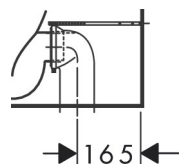

Merk	hansgrohe
Artikelnaam	GladeLake S stand wandtoilet met gesloten koppeling 640 met multi uitlaat, AquaChannel Flush
Art.nr.	60108450
Oppervlakte	wit
Netto prijs	148,69 EUR

Product foto

Kenmerken

- materiaal: keramiek
- glansgraad keramiek: glanzend
- AquaChannel Flush: Effectief reinigen met krachtige waterstralen
- Type 1, volledig vlak 5 l, 6 l volgens EN997
- spoeltype: afspoelen
- rimless
- verborgen bevestiging
- multi-uitlaat
- hartafstand bevestiging toiletzitting: 160 mm
- montagewijze: vloergemonteerd
- EU taxonomie: max. 6l/min
- Conform CE

Maat tekeningen

Technologie

Merk	hansgrohe
Artikelnaam	GladeLake S staand wandtoilet met gesloten koppeling 640 met multi uitlaat, AquaChannel Flush
Art.nr.	60108450
Oppervlakte	wit
Netto prijs	148,69 EUR

Benodigde onderdelen (naar keuze)

Product foto	Artikelnaam	Art.nr.	Prijs
	hansgrohe GladeLake S toiletzitting en deksel met SoftClose en QuickRelease wit	60112450	93,87
	hansgrohe Reservoir met onder-inlaat wit	60110450	120,15
	hansgrohe GladeLake S toiletzitting en deksel wit	60111450	51,16
	hansgrohe GladeLake S wit	60310450	114,54
	hansgrohe GladeLake S reservoir met zij-inlaat wit	60311450	114,54

Merk	hansgrohe
Artikelnaam	GladeLake S stand wandtoilet met gesloten koppeling 640 met multi uitlaat, AquaChannel Flush
Art.nr.	60108450
Oppervlakte	wit
Netto prijs	148,69 EUR

Installatievoorbeelden

i Afmetingen kunnen variëren vanwege keramische toleranties die verband houden met het productieproces.