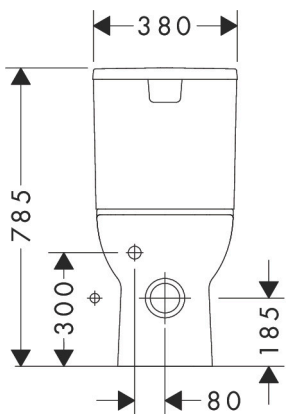

Merk	hansgrohe
Artikelnaam	GladeLake S stand wandtoilet met gesloten koppeling 640 met multi uitlaat, AquaChannel Flush
Art.nr.	60108450
Oppervlakte	wit
Netto prijs	148,69 EUR

Product foto

Kenmerken

- materiaal: keramiek
- glansgraad keramiek: glanzend
- AquaChannel Flush: Effectief reinigen met krachtige waterstralen
- Type 1, volledig vlak 5 l, 6 l volgens EN997
- spoeltype: afspoelen
- rimless
- verborgen bevestiging
- multi-uitlaat
- hartafstand bevestiging toiletzitting: 160 mm
- montagewijze: vloergemonteerd
- EU taxonomie: max. 6l/min
- Conform CE

Maat tekeningen

Technologie

Merk	hansgrohe
Artikelnaam	GladeLake S staand wandtoilet met gesloten koppeling 640 met multi uitlaat, AquaChannel Flush
Art.nr.	60108450
Oppervlakte	wit
Netto prijs	148,69 EUR

Benodigde onderdelen (naar keuze)

Product foto	Artikelnaam	Art.nr.	Prijs
	hansgrohe GladeLake S toiletzitting en deksel met SoftClose en QuickRelease wit	60112450	93,87
	hansgrohe Reservoir met onder-inlaat wit	60110450	120,15
	hansgrohe GladeLake S toiletzitting en deksel wit	60111450	51,16
	hansgrohe GladeLake S wit	60310450	114,54
	hansgrohe GladeLake S reservoir met zij-inlaat wit	60311450	114,54

Merk	hansgrohe
Artikelnaam	GladeLake S stand wandtoilet met gesloten koppeling 640 met multi uitlaat, AquaChannel Flush
Art.nr.	60108450
Oppervlakte	wit
Netto prijs	148,69 EUR

Installatievoorbeelden

i Afmetingen kunnen variëren vanwege keramische toleranties die verband houden met het productieproces.