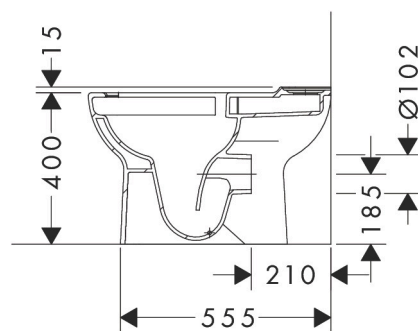

Merk	hansgrohe
Artikelnaam	GladeLake S stand wandtoilet met gesloten koppeling 640 met multi uitlaat, AquaChannel Flush
Art.nr.	60108450
Oppervlakte	wit
Netto prijs	148,69 EUR

Product foto

Kenmerken

- materiaal: keramiek
- glansgraad keramiek: glanzend
- AquaChannel Flush: Effectief reinigen met krachtige waterstralen
- Type 1, volledig vlak 5 l, 6 l volgens EN997
- spoeltype: afspoelen
- rimless
- verborgen bevestiging
- multi-uitlaat
- hartafstand bevestiging toiletzitting: 160 mm
- montagewijze: vloergemonteerd
- EU taxonomie: max. 6l/min
- Conform CE

Maat tekeningen

Technologie

Merk	hansgrohe
Artikelnaam	GladeLake S staand wandtoilet met gesloten koppeling 640 met multi uitlaat, AquaChannel Flush
Art.nr.	60108450
Oppervlakte	wit
Netto prijs	148,69 EUR

Benodigde onderdelen (naar keuze)

Product foto	Artikelnaam	Art.nr.	Prijs
	hansgrohe GladeLake S toiletzitting en deksel met SoftClose en QuickRelease wit	60112450	93,87
	hansgrohe Reservoir met onder-inlaat wit	60110450	120,15
	hansgrohe GladeLake S toiletzitting en deksel wit	60111450	51,16
	hansgrohe GladeLake S wit	60310450	114,54
	hansgrohe GladeLake S reservoir met zij-inlaat wit	60311450	114,54

Merk	hansgrohe
Artikelnaam	GladeLake S stand wandtoilet met gesloten koppeling 640 met multi uitlaat, AquaChannel Flush
Art.nr.	60108450
Oppervlakte	wit
Netto prijs	148,69 EUR

Installatievoorbeelden

i Afmetingen kunnen variëren vanwege keramische toleranties die verband houden met het productieproces.