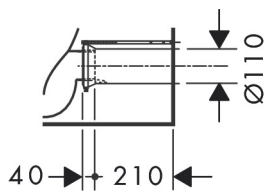

Merk	hansgrohe
Artikelnaam	GladeLake S stand wandtoilet met gesloten koppeling 640 met multi uitlaat, AquaChannel Flush
Art.nr.	60108450
Oppervlakte	wit
Netto prijs	148,69 EUR

Product foto

Kenmerken

- materiaal: keramiek
- glansgraad keramiek: glanzend
- AquaChannel Flush: Effectief reinigen met krachtige waterstralen
- Type 1, volledig vlak 5 l, 6 l volgens EN997
- spoeltype: afspoelen
- rimless
- verborgen bevestiging
- multi-uitlaat
- hartafstand bevestiging toiletzitting: 160 mm
- montagewijze: vloergemonteerd
- EU taxonomie: max. 6l/min
- Conform CE

Maat tekeningen

Technologie

Merk	hansgrohe
Artikelnaam	GladeLake S staand wandtoilet met gesloten koppeling 640 met multi uitlaat, AquaChannel Flush
Art.nr.	60108450
Oppervlakte	wit
Netto prijs	148,69 EUR

Merk	hansgrohe
Artikelnaam	GladeLake S stand wandtoilet met gesloten koppeling 640 met multi uitlaat, AquaChannel Flush
Art.nr.	60108450
Oppervlakte	wit
Netto prijs	148,69 EUR

Installatievoorbeelden

i Afmetingen kunnen variëren vanwege keramische toleranties die verband houden met het productieproces.