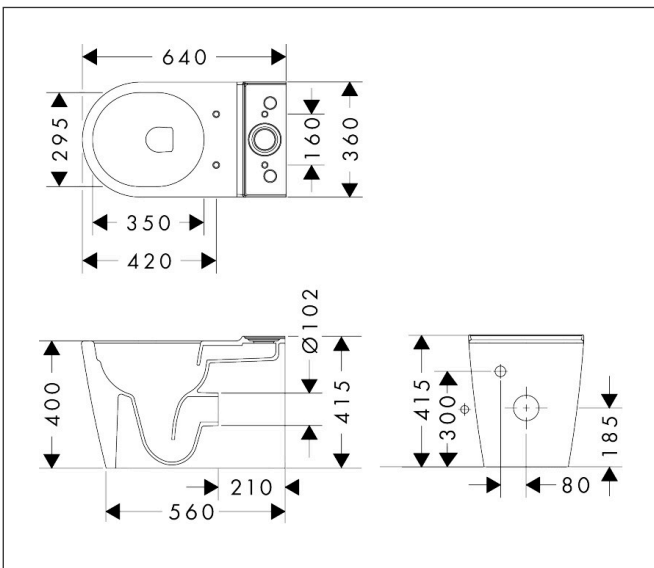

Merk	hansgrohe
Artikelnaam	EluPura S stand wandtoilet met gesloten koppeling 640 met horizontale/verticale uitlaat AquaFall Flush
Art.nr.	60260450
Oppervlakte	wit
Netto prijs	318,59 EUR

Product foto

Kenmerken

- materiaal: keramiek
- glansgraad keramiek: glanzend
- AquaFall Flush: krachtige doorstroom en 'rimless' design
- Type 1, volledig vlak 6 l, 5 l volgens EN997
- spoeltype: afspoelen
- rimless
- verborgen bevestiging
- horizontale/verticale uitlaat
- montagewijze: vloergemonteerd
- Conform CE

Maat tekeningen

Technologie

Merk	hansgrohe
Artikelnaam	EluPura S staand wandtoilet met gesloten koppeling 640 met horizontale/verticale uitlaat AquaFall Flush
Art.nr.	60260450
Oppervlakte	wit
Netto prijs	318,59 EUR

Merk	hansgrohe
Artikelnaam	EluPura S stand wandtoilet met gesloten koppeling 640 met horizontale/verticale uitlaat AquaFall Flush
Art.nr.	60260450
Oppervlakte	wit
Netto prijs	318,59 EUR

Installatievoorbeelden