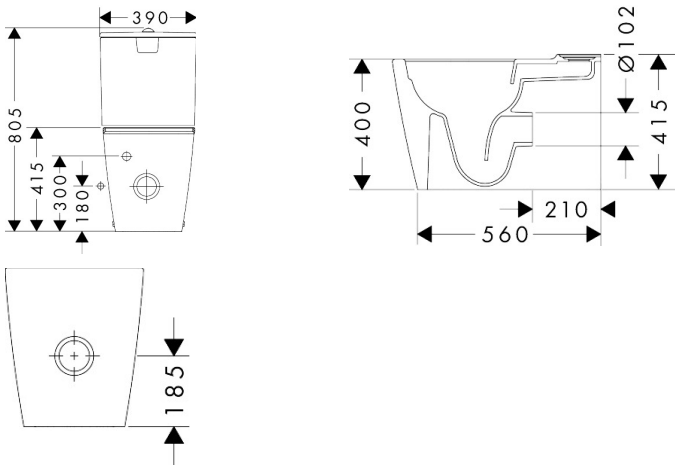

- materiaal: keramiek
- glansgraad keramiek: glanzend
- AquaFall Flush: krachtige doorstroom en 'rimless' design
- Type 1, volledig vlak 6 l, 5 l volgens EN997
- spoeltype: afspoelen
- rimless
- verborgen bevestiging
- horizontale/verticale uitlaat
- montagewijze: vloergemonteerd
- Conform CE

Maat tekeningen

Technologie

Merk	hansgrohe
Artikelnaam	EluPura S staand wandtoilet met gesloten koppeling 640 met horizontale/verticale uitlaat AquaFall Flush
Art.nr.	60260450
Oppervlakte	wit
Netto prijs	318,59 EUR

Merk	hansgrohe
Artikelnaam	EluPura S stand wandtoilet met gesloten koppeling 640 met horizontale/verticale uitlaat AquaFall Flush
Art.nr.	60260450
Oppervlakte	wit
Netto prijs	318,59 EUR

Installatievoorbeelden

i Afmetingen kunnen variëren vanwege keramische toleranties die verband houden met het productieproces.