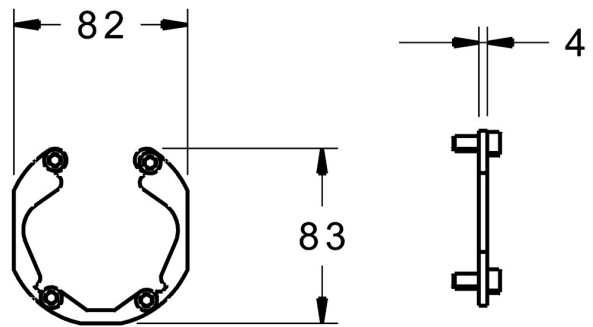

EAN: 4057304000768  
[static.hansa.com/59914186](http://static.hansa.com/59914186)

BLUETUNE uitlijn-adapter; geschikt voor alle BLUEBOX inbouwdeelen; BLUETUNE voor het uitlijnen van de rozet na installatie van  $\pm 3,5^\circ$

## Technische gegevens