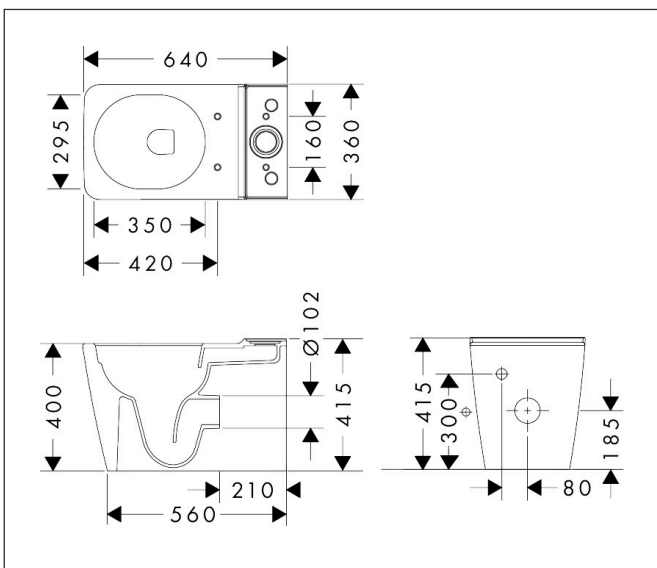

Merk	hansgrohe
Artikelnaam	EluPura Q staand wandtoilet met gesloten koppeling 640 met horizontale/verticale uitlaat AquaFall Flush
Art.nr.	60263450
Oppervlakte	wit
Netto prijs	318,59 EUR

Product foto

Kenmerken

- materiaal: keramiek
- glansgraad keramiek: glanzend
- AquaFall Flush: krachtige doorstroom en 'rimless' design
- Type 1, volledig vlak 6 l, 5 l volgens EN997
- spoeltype: afspoelen
- rimless
- verborgen bevestiging
- horizontale/verticale uitlaat
- montagewijze: vloergemonteerd
- Conform CE

Maat tekeningen

Technologie

Merk	hansgrohe
Artikelnaam	EluPura Q staand wandtoilet met gesloten koppeling 640 met horizontale/ verticale uitlaat AquaFall Flush
Art.nr.	60263450
Oppervlakte	wit
Netto prijs	318,59 EUR

Merk	hansgrohe
Artikelnaam	EluPura Q stand wandtoilet met gesloten koppeling 640 met horizontale/ verticale uitlaat AquaFall Flush
Art.nr.	60263450
Oppervlakte	wit
Netto prijs	318,59 EUR

Installatievoorbeelden