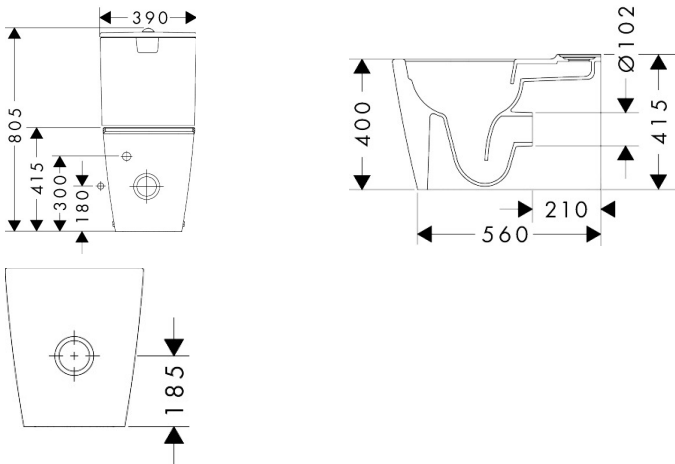

- materiaal: keramiek
- glansgraad keramiek: glanzend
- AquaFall Flush: krachtige doorstroom en 'rimless' design
- Type 1, volledig vlak 6 l, 5 l volgens EN997
- spoeltype: afspoelen
- rimless
- verborgen bevestiging
- horizontale/verticale uitlaat
- montagewijze: vloergemonteerd
- Conform CE

Maat tekeningen

Technologie

Merk	hansgrohe
Artikelnaam	EluPura Q staand wandtoilet met gesloten koppeling 640 met horizontale/ verticale uitlaat AquaFall Flush
Art.nr.	60263450
Oppervlakte	wit
Netto prijs	318,59 EUR

Merk	hansgrohe
Artikelnaam	EluPura Q stand wandtoilet met gesloten koppeling 640 met horizontale/ verticale uitlaat AquaFall Flush
Art.nr.	60263450
Oppervlakte	wit
Netto prijs	318,59 EUR

Installatievoorbeelden

i Afmetingen kunnen variëren vanwege keramische toleranties die verband houden met het productieproces.