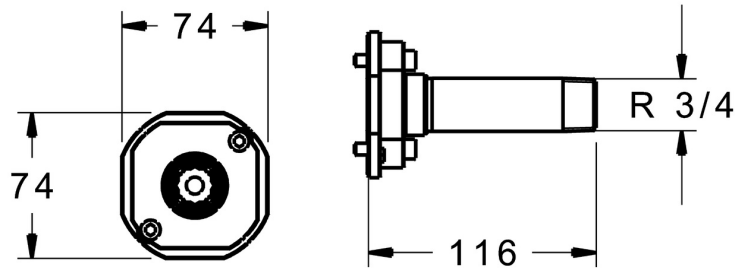

EAN: 4057304000980  
[static.hansa.com/59914185](https://static.hansa.com/59914185)

Spoelplug conform DIN EN 806-4 / EN 1717; geschikt voor BLUEBOX 8000 / 8001

- Hulpuitrustingen

## Technische gegevens