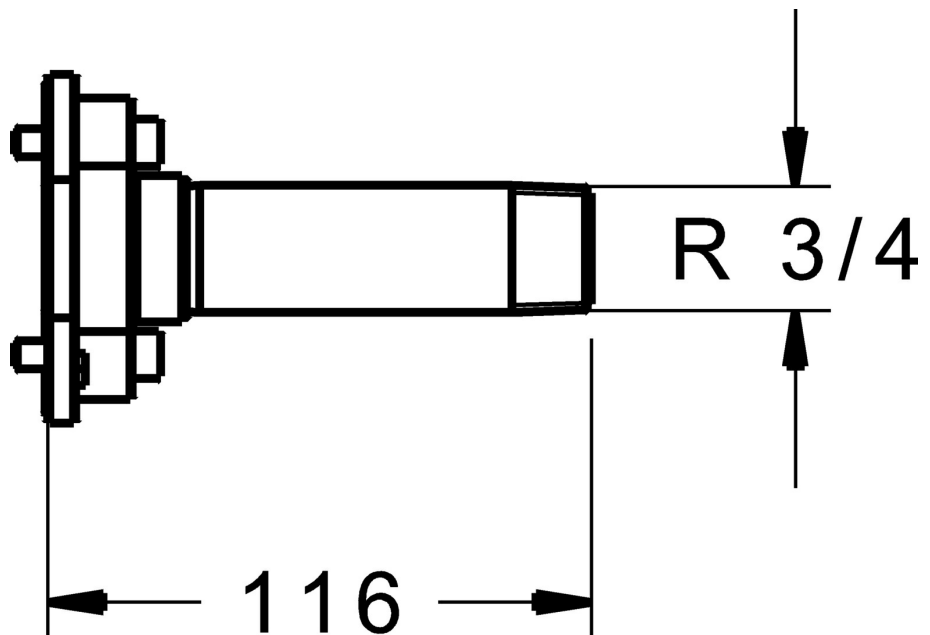

EAN: 4057304000980  
[static.hansa.com/59914185](https://static.hansa.com/59914185)

Spoelplug conform DIN EN 806-4 / EN 1717; geschikt voor BLUEBOX 8000 / 8001

- Hulpuitrustingen

## Technische gegevens