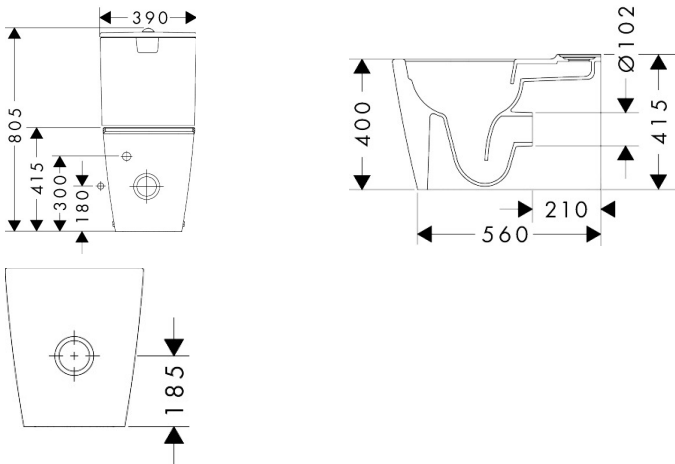

Kenmerken

- materiaal: keramiek
- SmartClean: vuilafstotende glazuurlaag
- glansgraad keramiek: glanzend
- AquaFall Flush: krachtige doorstroom en 'rimless' design
- Type 1, volledig vlak 6 l, 5 l volgens EN997
- spoeltype: afspoelen
- rimless
- verborgen bevestiging
- horizontale/verticale uitlaat
- montagewijze: vloergemonteerd
- Conform CE

Maat tekeningen

Technologie

Merk	hansgrohe
Artikelnaam	EluPura S staand wandtoilet met gesloten koppeling 640 met horizontale/verticale uitlaat, AquaFall Flush, SmartClean
Art.nr.	61163450
Oppervlakte	wit
Netto prijs	415,78 EUR

Merk	hansgrohe
Artikelnaam	EluPura S stand wandtoilet met gesloten koppeling 640 met horizontale/verticale uitlaat, AquaFall Flush, SmartClean
Art.nr.	61163450
Oppervlakte	wit
Netto prijs	415,78 EUR

Installatievoorbeelden

i Afmetingen kunnen variëren vanwege keramische toleranties die verband houden met het productieproces.