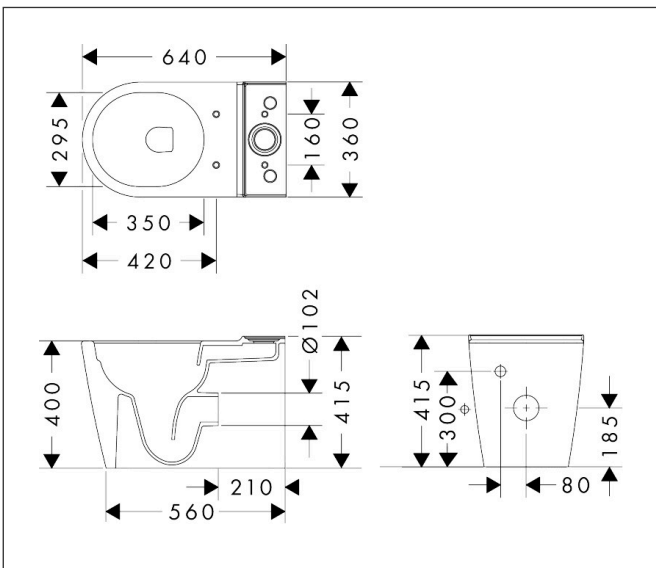

Merk	hansgrohe
Artikelnaam	EluPura S stand wandtoilet met gesloten koppeling 640 met horizontale/verticale uitlaat, AquaFall Flush, SmartClean
Art.nr.	61163450
Oppervlakte	wit
Netto prijs	415,78 EUR

Product foto

Kenmerken

- materiaal: keramiek
- SmartClean: vuilafstotende glazuurlaag
- glansgraad keramiek: glanzend
- AquaFall Flush: krachtige doorstroom en 'rimless' design
- Type 1, volledig vlak 6 l, 5 l volgens EN997
- spoeltype: afspoelen
- rimless
- verborgen bevestiging
- horizontale/verticale uitlaat
- montagewijze: vloergemonteerd
- Conform CE

Maat tekeningen

Technologie

Merk	hansgrohe
Artikelnaam	EluPura S staand wandtoilet met gesloten koppeling 640 met horizontale/verticale uitlaat, AquaFall Flush, SmartClean
Art.nr.	61163450
Oppervlakte	wit
Netto prijs	415,78 EUR

i Afmetingen kunnen variëren vanwege keramische toleranties die verband houden met het productieproces.