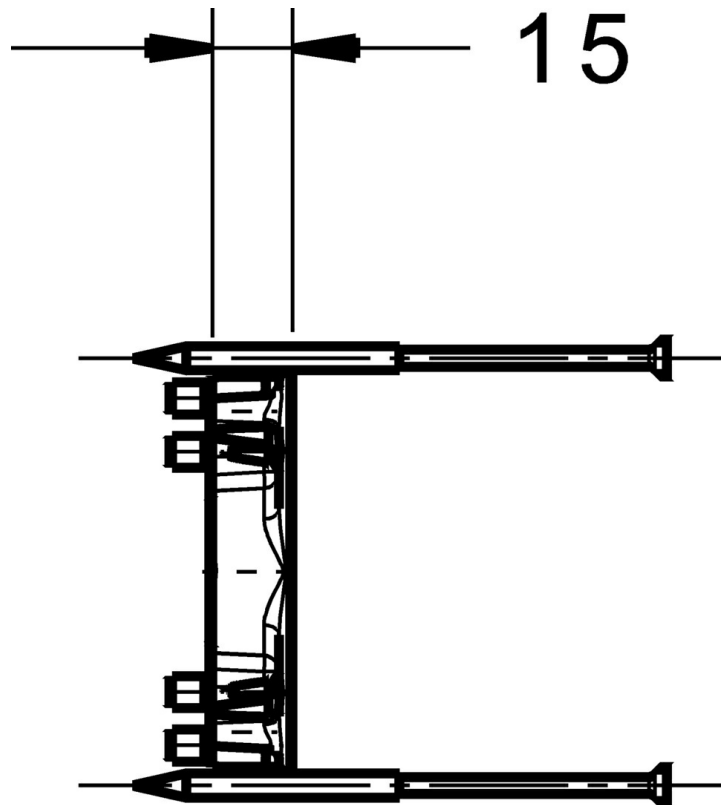

EAN: 4057304000751
static.hansa.com/59914184

Omkeeraadapter voor HANSABLUEBOX inbouwdeel; 1e gebruik: arm/koud verwisseld; 2e gebruik: onder en boven verwisseld; adapter verhoogd inbouw met 15 mm

- Hulpuitrustingen
- Omgekeerde warmwateeraanluiting

Technische gegevens