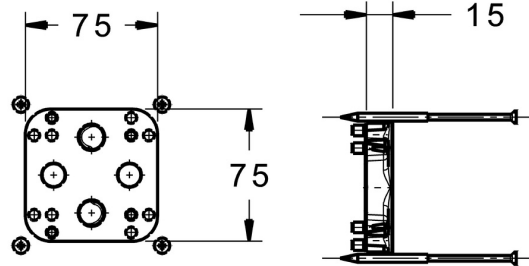

EAN: 4057304000751
static.hansa.com/59914184

Omkeeraadapter voor HANSABLUEBOX inbouwdeel; 1e gebruik: arm/koud verwisseld; 2e gebruik: onder en boven verwisseld; adapter verhoogd inbouw met 15 mm

- Hulpuitrustingen
- Omgekeerde warmwateeraanluiting

Technische gegevens