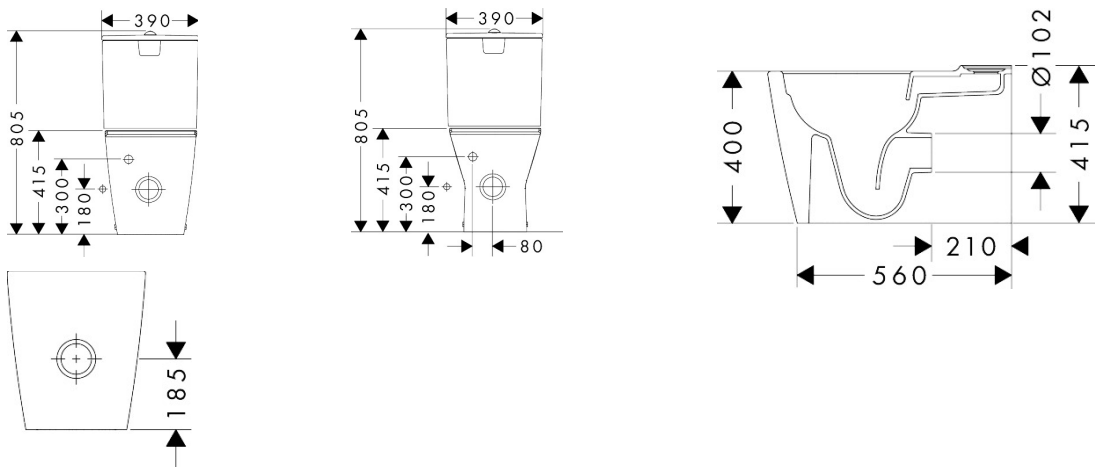

Kenmerken

- materiaal: keramiek
- SmartClean: vuilafstotende glazuurlaag
- glansgraad keramiek: glanzend
- AquaFall Flush: krachtige doorstroom en 'rimless' design
- Type 1, volledig vlak 5 l, 6 l volgens EN997
- spoeltype: afspoelen
- rimless
- verborgen bevestiging
- horizontale/verticale uitlaat
- montagewijze: vloergemonteerd
- Conform CE

Maat tekeningen

Technologie

Merk	hansgrohe
Artikelnaam	EluPura Q staand wandtoilet met gesloten koppeling 640 met horizontale/ verticale uitlaat AquaFall Flush, SmartClean
Art.nr.	61164450
Oppervlakte	wit
Netto prijs	415,78 EUR

Merk	hansgrohe
Artikelnaam	EluPura Q staand wandtoilet met gesloten koppeling 640 met horizontale/ verticale uitlaat AquaFall Flush, SmartClean
Art.nr.	61164450
Oppervlakte	wit
Netto prijs	415,78 EUR

Installatievoorbeelden

i Afmetingen kunnen variëren vanwege keramische toleranties die verband houden met het productieproces.