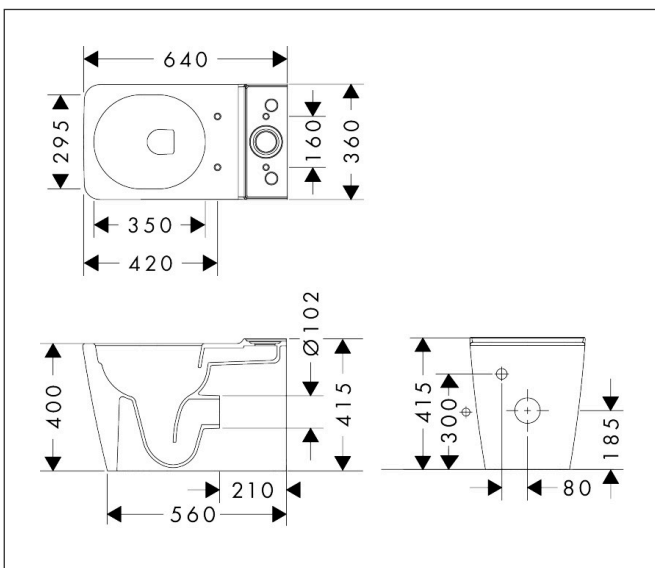

Merk	hansgrohe
Artikelnaam	EluPura Q staand wandtoilet met gesloten koppeling 640 met horizontale/ verticale uitlaat AquaFall Flush, SmartClean
Art.nr.	61164450
Oppervlakte	wit
Netto prijs	415,78 EUR

Product foto

Kenmerken

- materiaal: keramiek
- SmartClean: vuilafstotende glazuurlaag
- glansgraad keramiek: glanzend
- AquaFall Flush: krachtige doorstroom en 'rimless' design
- Type 1, volledig vlak 5 l, 6 l volgens EN997
- spoeltype: afspoelen
- rimless
- verborgen bevestiging
- horizontale/verticale uitlaat
- montagewijze: vloergemonteerd
- Conform CE

Maat tekeningen

Technologie

Merk	hansgrohe
Artikelnaam	EluPura Q staand wandtoilet met gesloten koppeling 640 met horizontale/ verticale uitlaat AquaFall Flush, SmartClean
Art.nr.	61164450
Oppervlakte	wit
Netto prijs	415,78 EUR

i Afmetingen kunnen variëren vanwege keramische toleranties die verband houden met het productieproces.