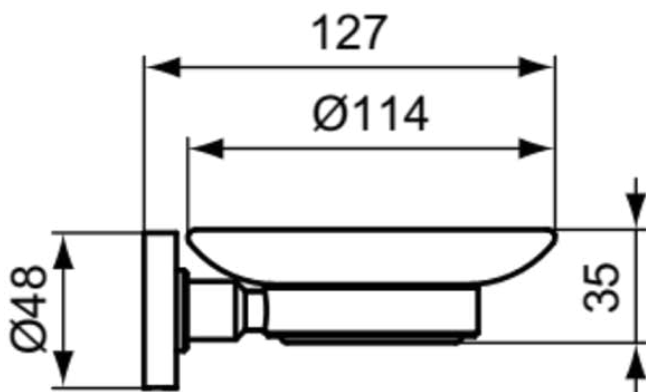

IOM

A9122AA

IOM | Zeepschaal 114x127x48 mm in chroom afwerking

Afbeelding & technische tekening

Algemene informatie

Productcategorie:	Accessoires
Producttype:	Zeepschaal
Merk:	Ideal Standard
Collectie:	IOM
Kleur:	AA - Chroom
Afwerking van het oppervlak:	glanzend
Hoogte (mm):	48
Breedte (mm):	114
Lengte / sprong (mm):	127
Bevestigingswijze:	Bevestigingsbouten
Nettogewicht (kg):	0.38
EAN-code:	4015413327961

Downloads

- [Declaration of Conformity](#)
- [Installation Guide](#)
- [Spare Parts List](#)

Product specificaties

Aantal rozetten:	1
Aantal bevestigingspunten:	2
Kleurcode:	AA
Kleuromschrijving:	chroom
Verborgen bevestiging:	Ja
Materiaal:	Metaal
Materiaal montagebeugel:	Metaal
Materiaal inzetstuk:	Glas
PVD technologie:	Nee
Vorm van de rozet(ten):	Rond
SmartShine:	Ja
Oppervlakte dekking:	verchromd
Afwerking van het oppervlak:	glanzend
Met rozet(ten):	Ja
Met verwijderbaar inzetstuk:	Ja
Inclusief bevestigingsmateriaal:	Ja
Bevestigingswijze:	Bevestigingsbouten
Bevestigingswijze:	Wand