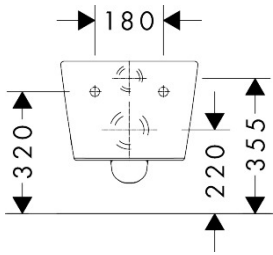

Merk	hansgrohe
Artikelnaam	EluPura S wandclost 540 AquaHelix Flush
Art.nr.	60343450
Oppervlakte	wit
Netto prijs	494,62 EUR

Product foto

Kenmerken

- materiaal: keramiek
- Made to Fit NoiseReduction: een geluiddempende mat die past bij de vorm van het product
- glansgraad keramiek: glanzend
- AquaHelix Flush: draaikolk-technologie voor optimaal doorspoelen
- Type 1, volledig vlak 6 l, 5 l volgens EN997
- spoelt met 4,5 l
- voldoet aan type 2 overeenkomstig EN997
- spoeltype: afspoelen
- rimless
- verborgen bevestiging
- hartafstand wandmontage: 180 mm
- montagewijze: wandmontage
- Conform CE

Maat tekeningen

Technologie

Merk hansgrohe
 Artikelnaam **EluPura S** wandclost 540 AquaHelix Flush
 Art.nr. 60343450
 Oppervlakte wit
 Netto prijs 494,62 EUR

Benodigde onderdelen (naar keuze)

Product foto	Artikelnaam	Art.nr.	Prijs
	hansgrohe EluPura S toiletzitting en deksel met top fix wit	60196450	168,50
	hansgrohe EluPura S toiletzitting en deksel met top fix, SoftClose en QuickRelease wit	60197450	211,70
	hansgrohe EluPura S toiletzitting en deksel met top fix, SoftClose en QuickRelease, Slim wit	60200450	238,90

Merk	hansgrohe
Artikelnaam	EluPura S wandclost 540 AquaHelix Flush
Art.nr.	60343450
Oppervlakte	wit
Netto prijs	494,62 EUR

Installatievoorbeelden

i Afmetingen kunnen variëren vanwege keramische toleranties die verband houden met het productieproces.

Merk	hansgrohe
Artikelnaam	EluPura S wandclost 540 AquaHelix Flush
Art.nr.	60343450
Oppervlakte	wit
Netto prijs	494,62 EUR

Explosietekening voor bouwjaar: >06/23

Merk hansgrohe
 Artikelnaam **EluPura S** wandclost 540 AquaHelix Flush
 Art.nr. 60343450
 Oppervlakte wit
 Netto prijs 494,62 EUR