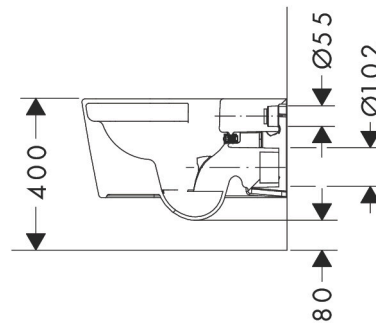

Merk	hansgrohe
Artikelnaam	EluPura S wandclost 540 AquaHelix Flush
Art.nr.	60343450
Oppervlakte	wit
Netto prijs	494,62 EUR

Product foto

Kenmerken

- materiaal: keramiek
- Made to Fit NoiseReduction: een geluiddempende mat die past bij de vorm van het product
- glansgraad keramiek: glanzend
- AquaHelix Flush: draaikolk-technologie voor optimaal doorspoelen
- Type 1, volledig vlak 6 l, 5 l volgens EN997
- spoelt met 4,5 l
- voldoet aan type 2 overeenkomstig EN997
- spoeltype: afspoelen
- rimless
- verborgen bevestiging
- hartafstand wandmontage: 180 mm
- montagewijze: wandmontage
- Conform CE

Maat tekeningen

Technologie

Merk hansgrohe
 Artikelnaam **EluPura S** wandclost 540 AquaHelix Flush
 Art.nr. 60343450
 Oppervlakte wit
 Netto prijs 494,62 EUR

Benodigde onderdelen (naar keuze)

Product foto	Artikelnaam	Art.nr.	Prijs
	hansgrohe EluPura S toiletzitting en deksel met top fix wit	60196450	168,50
	hansgrohe EluPura S toiletzitting en deksel met top fix, SoftClose en QuickRelease wit	60197450	211,70
	hansgrohe EluPura S toiletzitting en deksel met top fix, SoftClose en QuickRelease, Slim wit	60200450	238,90

Merk	hansgrohe
Artikelnaam	EluPura S wandclost 540 AquaHelix Flush
Art.nr.	60343450
Oppervlakte	wit
Netto prijs	494,62 EUR

Installatievoorbeelden

i Afmetingen kunnen variëren vanwege keramische toleranties die verband houden met het productieproces.

Merk	hansgrohe
Artikelnaam	EluPura S wandclost 540 AquaHelix Flush
Art.nr.	60343450
Oppervlakte	wit
Netto prijs	494,62 EUR

Explosietekening voor bouwjaar: >06/23

Merk hansgrohe
 Artikelnaam **EluPura S** wandclost 540 AquaHelix Flush
 Art.nr. 60343450
 Oppervlakte wit
 Netto prijs 494,62 EUR