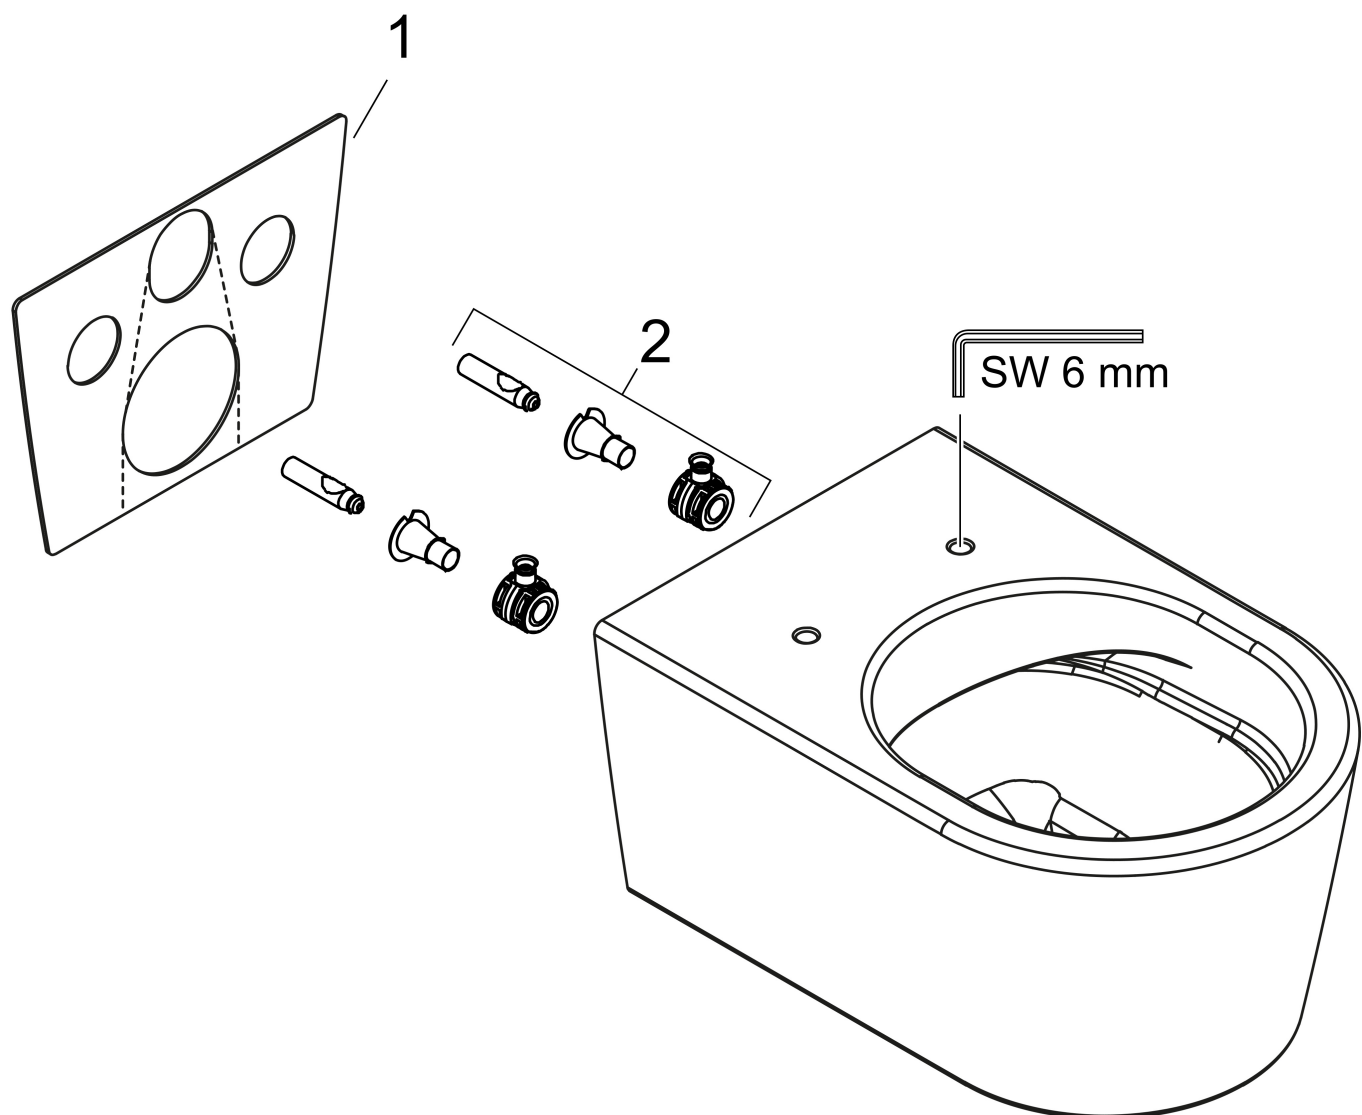

Merk	hansgrohe
Artikelnaam	EluPura S wandclost 540 AquaHelix Flush
Art.nr.	60343450
Oppervlakte	wit
Netto prijs	494,62 EUR

Product foto

Kenmerken

- materiaal: keramiek
- Made to Fit NoiseReduction: een geluiddempende mat die past bij de vorm van het product
- glansgraad keramiek: glanzend
- AquaHelix Flush: draaikolk-technologie voor optimaal doorspoelen
- Type 1, volledig vlak 6 l, 5 l volgens EN997
- spoelt met 4,5 l
- voldoet aan type 2 overeenkomstig EN997
- spoeltype: afspoelen
- rimless
- verborgen bevestiging
- hartafstand wandmontage: 180 mm
- montagewijze: wandmontage
- Conform CE

Maat tekeningen

Technologie

Merk hansgrohe
 Artikelnaam **EluPura S** wandclost 540 AquaHelix Flush
 Art.nr. 60343450
 Oppervlakte wit
 Netto prijs 494,62 EUR

Benodigde onderdelen (naar keuze)

Product foto	Artikelnaam	Art.nr.	Prijs
	hansgrohe EluPura S toiletzitting en deksel met top fix wit	60196450	168,50
	hansgrohe EluPura S toiletzitting en deksel met top fix, SoftClose en QuickRelease wit	60197450	211,70
	hansgrohe EluPura S toiletzitting en deksel met top fix, SoftClose en QuickRelease, Slim wit	60200450	238,90

Merk	hansgrohe
Artikelnaam	EluPura S wandclost 540 AquaHelix Flush
Art.nr.	60343450
Oppervlakte	wit
Netto prijs	494,62 EUR

Installatievoorbeelden

i Afmetingen kunnen variëren vanwege keramische toleranties die verband houden met het productieproces.

Merk	hansgrohe
Artikelnaam	EluPura S wandclost 540 AquaHelix Flush
Art.nr.	60343450
Oppervlakte	wit
Netto prijs	494,62 EUR

Explosietekening voor bouwjaar: >06/23

Merk hansgrohe
 Artikelnaam **EluPura S** wandclost 540 AquaHelix Flush
 Art.nr. 60343450
 Oppervlakte wit
 Netto prijs 494,62 EUR