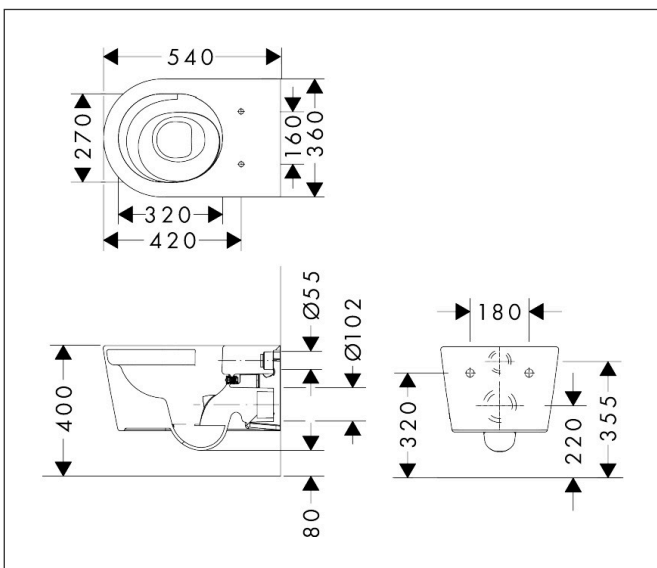

Merk	hansgrohe
Artikelnaam	EluPura S wandclost 540 AquaHelix Flush
Art.nr.	60343450
Oppervlakte	wit
Netto prijs	494,62 EUR

Product foto

Kenmerken

- materiaal: keramiek
- Made to Fit NoiseReduction: een geluiddempende mat die past bij de vorm van het product
- glansgraad keramiek: glanzend
- AquaHelix Flush: draaikolk-technologie voor optimaal doorspoelen
- Type 1, volledig vlak 6 l, 5 l volgens EN997
- spoelt met 4,5 l
- voldoet aan type 2 overeenkomstig EN997
- spoeltype: afspoelen
- rimless
- verborgen bevestiging
- hartafstand wandmontage: 180 mm
- montagewijze: wandmontage
- Conform CE

Maat tekeningen

Technologie

Merk hansgrohe
 Artikelnaam **EluPura S** wandclost 540 AquaHelix Flush
 Art.nr. 60343450
 Oppervlakte wit
 Netto prijs 494,62 EUR

Benodigde onderdelen (naar keuze)

Product foto	Artikelnaam	Art.nr.	Prijs
	hansgrohe EluPura S toiletzitting en deksel met top fix wit	60196450	168,50
	hansgrohe EluPura S toiletzitting en deksel met top fix, SoftClose en QuickRelease wit	60197450	211,70
	hansgrohe EluPura S toiletzitting en deksel met top fix, SoftClose en QuickRelease, Slim wit	60200450	238,90

Merk	hansgrohe
Artikelnaam	EluPura S wandclost 540 AquaHelix Flush
Art.nr.	60343450
Oppervlakte	wit
Netto prijs	494,62 EUR

Installatievoorbeelden

i Afmetingen kunnen variëren vanwege keramische toleranties die verband houden met het productieproces.

Merk	hansgrohe
Artikelnaam	EluPura S wandclost 540 AquaHelix Flush
Art.nr.	60343450
Oppervlakte	wit
Netto prijs	494,62 EUR

Explosietekening voor bouwjaar: >06/23

Merk hansgrohe
 Artikelnaam **EluPura S** wandclost 540 AquaHelix Flush
 Art.nr. 60343450
 Oppervlakte wit
 Netto prijs 494,62 EUR