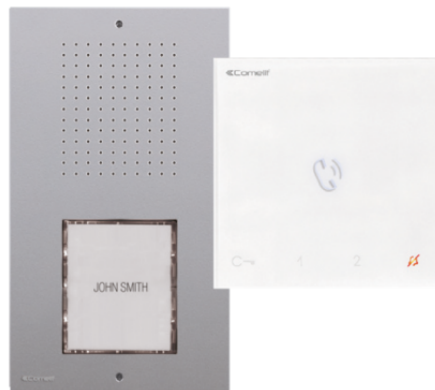

**KCA2071A****KIT CIAO EN MINI HANDSFREE SIMPLEBUS 2**

Enkelvoudige audiokit voor Simplebus 2-systeem. Het is mogelijk om de kit uit te breiden tot deurstations voor buiten en deurtelefoons. Geschikt voor installatie in woningen, commerciële omgevingen of kantoren. De kit wordt reeds voorgeprogrammeerd en gebruiksklaar geleverd. De kit bestaat uit 1 deurstation Ciao voor buiten art. CA2100A met beldrukkers voor installaties tot aan 2 bellen, 1 deurtelefoon Mini handsfree en alle accessoires die nodig zijn om de installatie aan te leggen.

KCA2071A

KIT CIAO EN MINI HANDSFREE SIMPLEBUS 2

KIT-PRODUCTEN

CA2100A DEURSTATION CIAO 1/2/4/8 DRUKKNOP. S2

Audio deurstation Ciao voor systeem Simplebus 2 en geschikt voor systemen met 1 tot 8 oproepknoppen Technopolymeer frontpaneel, bestand tegen weersinvloeden (beschermingsgraad IP54 en UV-bestendig vernis) en tegen vandalisme (beschermingsgraad IK08). Smart programmeringsfunctie van de drukknoppen. Opbouwbehuizing meegeleverd. Afzonderlijk verkrijgbare drukknoppen voor configuraties met 1, 2, 4 of 8 beldrukkers.

ALGEMENE DATA

Typologie	Monoblock
Hoogte (mm)	172
Breedte (mm)	100
Diepte (mm)	28
Productkleur	Grijs RAL 9006
Type behuizing	Technopolymeer
Wandmontage	Ja

COMPATIBELE SYSTEMEN

Audio Simplebus 2 met voeding art. 1210/1210A	Ja
---	----

KCA2071A

KIT CIAO EN MINI HANDSFREE SIMPLEBUS 2

HARDWAREFUNCTIES

Soort roepen	Knoppen
Type knoppen	Mechanische
Aantal knoppen (n°)	8
Kleur van achtergrondverlichting	Wit
Klemmen	L L COM DO RTE C NO NC SE+ SE-
Uitneembare klemmen	Ja
Aantal ingangen (n°)	2
Aantal uitgangen (n°)	1
Type uitgangen	Relais (C-NO-NC, 4A@12÷24 VAC/VDC, piek 10A), SE: ontgrendelpuls van 4A, houdstroom van 200mA voor 12VAC / DC-sloten (maximale impedantie 18 Ohm)