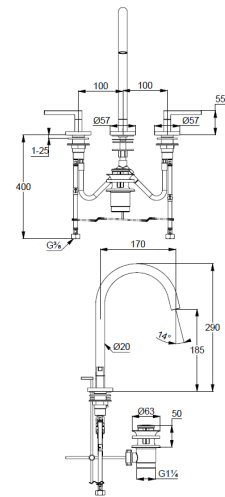

Technische Daten/ Technical Data

KLUDI NOVA FONTE
3-Loch Waschtisch-Armatur
DN 15
Stil: Puristic

Artikel- Nr.: 201433915

Oberfläche:
39 mattschwarz

Artikeltext
Hersteller KLUDI GmbH & Co. KG
Typ: KLUDI NOVA FONTE
3-Loch Waschtisch-Armatur
Artikel- Nr.: 201433915

3-Loch Waschtisch-Armatur
2-Griffarmatur
3-Loch Montage
Flügelgriff, Metall
Strahlregler M18,5 PCA laminar
Keramik Oberteil 90° (rechts/links)
Durchflussmenge bei 3 bar 5,6 l/min.
schwenkbarer (150°/360°) oder arretierbarer Auslauf
flexible Druckschläuche G3/8 DVGW zugelassen
Schaftbefestigung
Ablaufgarnitur G1 1/4 aus Metall

Produktabbildung/ Product picture

Maßzeichnung/ Dimensional drawing

Durchfluss/ Flow rate