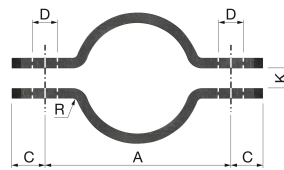

FastFix KB Rohrschelle 324 mm Roh

Geeignet für Festpunktkonstruktionen und für sehr hohe Belastungen.

Eine Artikelbezeichnung bezieht sich auf einen Einzelartikel. Für eine komplette Halterung müssen Sie den entsprechenden Typ zweimal bestellen.

- Lieferung je zur Hälfte.
- KB-Clips sind kompatibel mit Rohrgrößen nach DIN 2448 und DIN EN 10220.

Produktanwendung:

Heizung

Nummer 10-37925

Type KB

Produkteigenschaften

Material Vorsatzbügel

Stahl