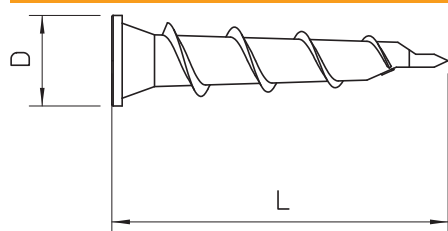

Technisch specificatieblad

Gipsplaatplug

Artikelnr. 3483239

Voor de bevestiging van bouwdeelen aan gips- of vezelplaten.
Min. plaatdikte: 5 mm

Zn Zinkpersgietsel

Stamgegevens

Bestelnr.	3483239
Type	910 GKSM 6x25
Omschrijving 1	Gipskartonschroef
Dimensie	Ø6x25
Materiaal	Zinkpersgietsel
Materiaal-afk.	Zn
Kleinste verkoop-eenheid (VG)	100 Stuk
Gewicht	0,16 kg/100 st.

Technische gegevens

Lengte	26,40 mm
Afmeting D	7,50 mm
Afmeting L	26,40 mm
Plugdiameter	7,50 mm
Met schroefdraad	<input checked="" type="checkbox"/>
Met schroeven	<input type="checkbox"/>
Toegestaan belastingsbereik trekzone	0,04 kN