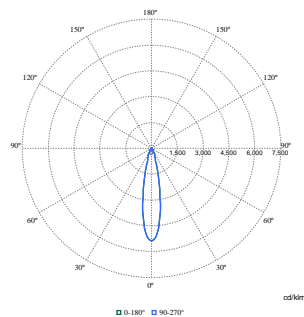

Fotometrische gegevens

Polar Normal (separate) - RS352BI - 910505102763