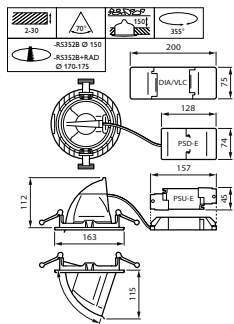

GreenSpace Accent Elbow Gen2

Recyclebare inhoudsverhouding van het eindproduct	57,6 %
GWP totaal B6 (kg CO2eq) Opgegeven eenheid	Bereken met uw lokale energiemixwaarde: Vermogen (kW, aangegeven eenheid) * Levensduur (uren, aangegeven eenheid) * Energimix (kg CO2eq / kWh)
GWP totaal B6 (kg CO2eq) Functionele eenheid	Bereken met uw lokale energiemixwaarde: Aangegeven vermogen (kW) * 1000 (lm) / lumenoutput (lm) Aangegeven eenheid * 35000 (uur) * energiemix (kg CO2 eq / kWh)

Productgegevens

Productnaam voor bestelling	RS352B 27S/CH WIA-E MB ACC WH

Volledige productnaam	RS352B 27S/CH WIA-E MB ACC WH
Full EOC	872016958821900
Bestelcode	8720169588219
Materiaalnr. (12NC)	910505102763
Lokale code	8720169588219
Numerator - Aantal per pak	1
EAN/UPC - product/behuizing	8720169588219
Numerator - Dozen per buitendoos	1
EAN/UPC - Case	8720169588219
Code productfamilie	RS352B [GreenSpace Accent Elbow G2]

Maatschets