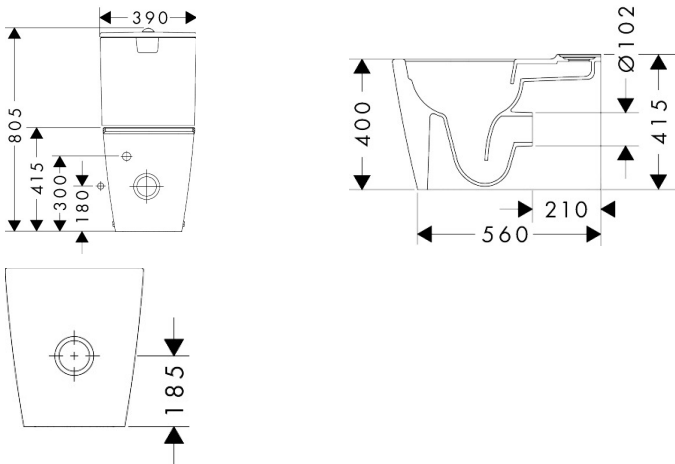

Merk	hansgrohe
Artikelnaam	EluPura Q stand wandtoilet met gesloten koppeling 650 met horizontale/verticale uitlaat AquaFall Flush, HygieneEffect
Art.nr.	62036450
Oppervlakte	wit
Netto prijs	383,38 EUR

Installatievoorbeelden

i Afmetingen kunnen variëren vanwege keramische toleranties die verband houden met het productieproces.