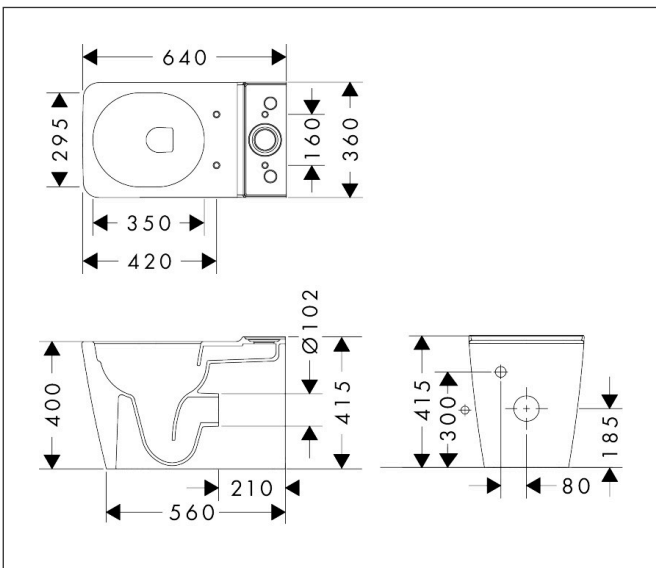

Merk	hansgrohe
Artikelnaam	EluPura Q staand wandtoilet met gesloten koppeling 650 met horizontale/verticale uitlaat AquaFall Flush, HygieneEffect
Art.nr.	62036450
Oppervlakte	wit
Netto prijs	383,38 EUR

Product foto

Kenmerken

- materiaal: keramiek
- glansgraad keramiek: glanzend
- AquaFall Flush: krachtige doorstroom en 'rimless' design
- Type 1, volledig vlak 6 l, 5 l volgens EN997
- spoeltype: afspoelen
- rimless
- verborgen bevestiging
- montagewijze: vloergemonteerd
- HygieneEffect - Glazuur vermindert de bacteriegroei (betreft uitsluitend de volgende bacteriën: Escherichia coli ATCC 8739 en Salmonella enterica ATCC 13076 (test uitgevoerd volgens ISO 22196: 2011-08))
- EU taxonomie: max. 6l/min
- Conform CE

Maat tekeningen

Technologie

Merk	hansgrohe
Artikelnaam	EluPura Q staand wandtoilet met gesloten koppeling 650 met horizontale/verticale uitlaat AquaFall Flush, HygieneEffect
Art.nr.	62036450
Oppervlakte	wit
Netto prijs	383,38 EUR

Merk	hansgrohe
Artikelnaam	EluPura Q stand wandtoilet met gesloten koppeling 650 met horizontale/verticale uitlaat AquaFall Flush, HygieneEffect
Art.nr.	62036450
Oppervlakte	wit
Netto prijs	383,38 EUR