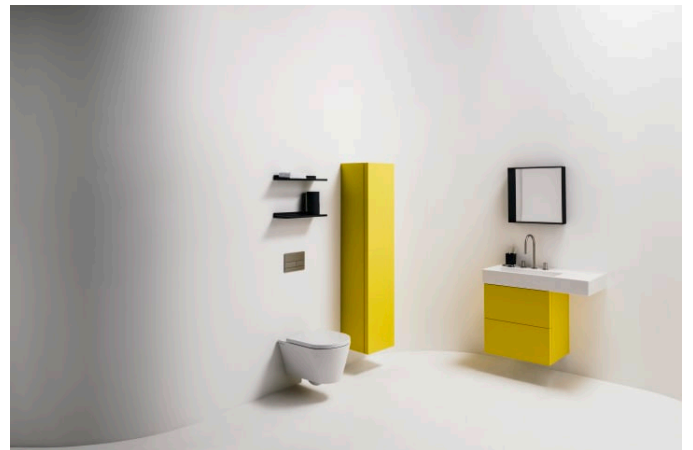

COMPATIBLE AVEC

Tablette pour lavabo,
plastique

H385331...0001