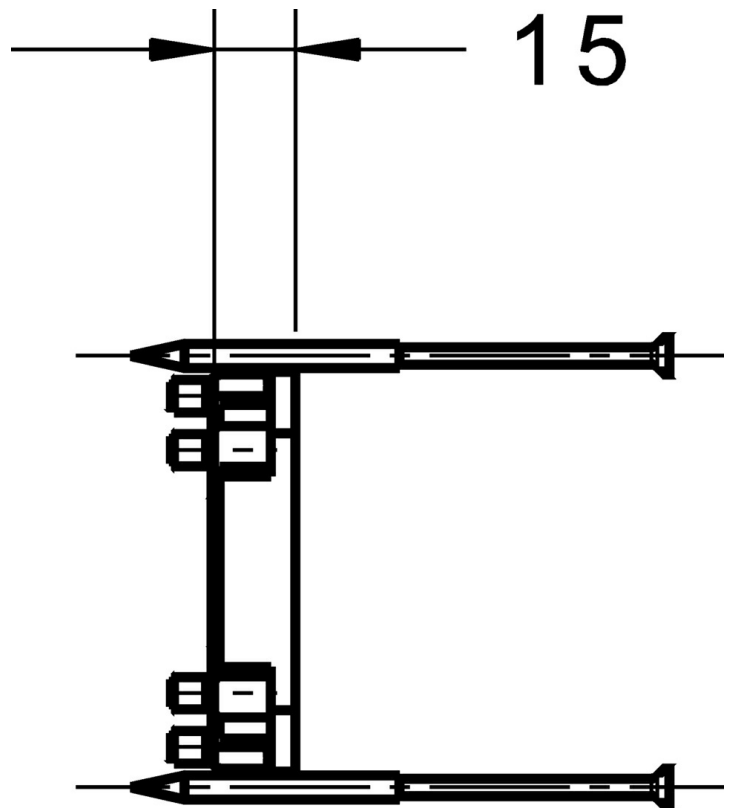

EAN: 4057304000744
static.hansa.com/59914182

Verlengset 15 mm; voor HANSABLUEBOX inbouwdeel; max. 2 adapters tot 30 mm verlenging installeren

- Hulpuitrustingen

Technische gegevens