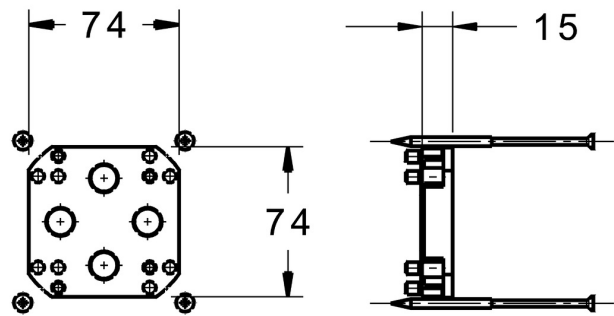

EAN: 4057304000744
static.hansa.com/59914182

Verlengset 15 mm; voor HANSABLUEBOX inbouwdeel; max. 2 adapters tot 30 mm verlenging installeren

- Hulpuitrustingen

Technische gegevens