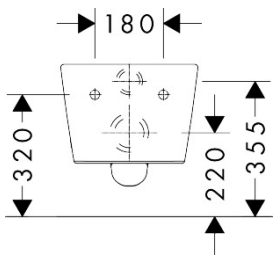

Merk	hansgrohe
Artikelnaam	EluPura S toilet wandmontage 540 zonder spoelrand AquaHelix Flush, SmartClean
Art.nr.	61114450
Oppervlakte	wit
Netto prijs	591,80 EUR

Product foto

Kenmerken

- materiaal: keramiek
- SmartClean: vuilafstotende glazuurlaag
- Made to Fit NoiseReduction: een geluiddempende mat die past bij de vorm van het product
- glansgraad keramiek: glanzend
- AquaHelix Flush: draaikolk-technologie voor optimaal doorspoelen
- Type 1, volledig vlak 6 l, 5 l volgens EN997
- spoelt met 4,5 l
- voldoet aan type 2 overeenkomstig EN997
- spoeltype: afspoelen
- rimless
- verborgen bevestiging
- hartafstand wandmontage: 180 mm
- montagewijze: wandmontage
- EU taxonomie: max. 6l/min
- Conform CE

Maat tekeningen

Technologie

Certificaat

Merk	hansgrohe
Artikelnaam	EluPura S toilet wandmontage 540 zonder spoelrand AquaHelix Flush, SmartClean
Art.nr.	61114450
Oppervlakte	wit
Netto prijs	591,80 EUR

Benodigde onderdelen (naar keuze)

Merk	hansgrohe
Artikelnaam	EluPura S toilet wandmontage 540 zonder spoelrand AquaHelix Flush, SmartClean
Art.nr.	61114450
Oppervlakte	wit
Netto prijs	591,80 EUR

Installatievoorbeelden

i Afmetingen kunnen variëren vanwege keramische toleranties die verband houden met het productieproces.

Merk	hansgrohe
Artikelnaam	EluPura S toilet wandmontage 540 zonder spoelrand AquaHelix Flush, SmartClean
Art.nr.	61114450
Oppervlakte	wit
Netto prijs	591,80 EUR

Explosietekening voor bouwjaar: >06/23

Merk hansgrohe
 Artikelnaam **EluPura S** toilet wandmontage 540 zonder spoelrand AquaHelix Flush, SmartClean
 Art.nr. 61114450
 Oppervlakte wit
 Netto prijs 591,80 EUR