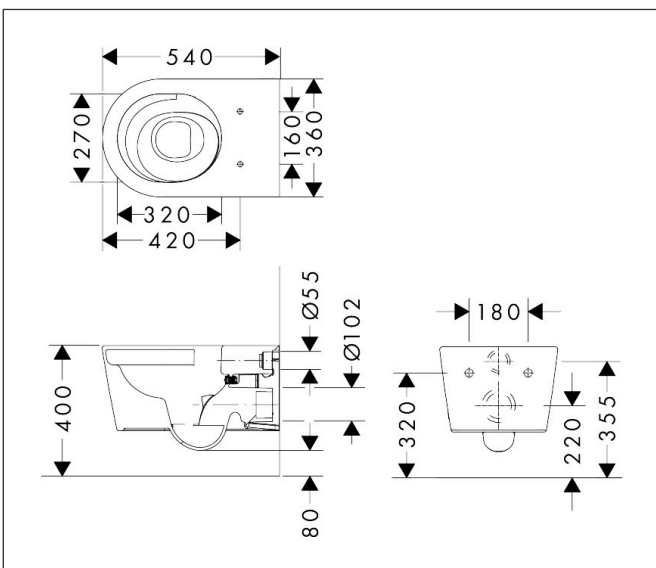

Merk	hansgrohe
Artikelnaam	EluPura S toilet wandmontage 540 zonder spoelrand AquaHelix Flush, SmartClean
Art.nr.	61114450
Oppervlakte	wit
Netto prijs	591,80 EUR

Product foto

Kenmerken

- materiaal: keramiek
- SmartClean: vuilafstotende glazuurlaag
- Made to Fit NoiseReduction: een geluiddempende mat die past bij de vorm van het product
- glansgraad keramiek: glanzend
- AquaHelix Flush: draaikolk-technologie voor optimaal doorspoelen
- Type 1, volledig vlak 6 l, 5 l volgens EN997
- spoelt met 4,5 l
- voldoet aan type 2 overeenkomstig EN997
- spoeltype: afspoelen
- rimless
- verborgen bevestiging
- hartafstand wandmontage: 180 mm
- montagewijze: wandmontage
- EU taxonomie: max. 6l/min
- Conform CE

Maat tekeningen

Technologie

Certificaat

Merk	hansgrohe
Artikelnaam	EluPura S toilet wandmontage 540 zonder spoelrand AquaHelix Flush, SmartClean
Art.nr.	61114450
Oppervlakte	wit
Netto prijs	591,80 EUR

Benodigde onderdelen (naar keuze)

Merk	hansgrohe
Artikelnaam	EluPura S toilet wandmontage 540 zonder spoelrand AquaHelix Flush, SmartClean
Art.nr.	61114450
Oppervlakte	wit
Netto prijs	591,80 EUR

Installatievoorbeelden

i Afmetingen kunnen variëren vanwege keramische toleranties die verband houden met het productieproces.

Merk	hansgrohe
Artikelnaam	EluPura S toilet wandmontage 540 zonder spoelrand AquaHelix Flush, SmartClean
Art.nr.	61114450
Oppervlakte	wit
Netto prijs	591,80 EUR

Explosietekening voor bouwjaar: >06/23

Merk hansgrohe
 Artikelnaam **EluPura S** toilet wandmontage 540 zonder spoelrand AquaHelix Flush, SmartClean
 Art.nr. 61114450
 Oppervlakte wit
 Netto prijs 591,80 EUR