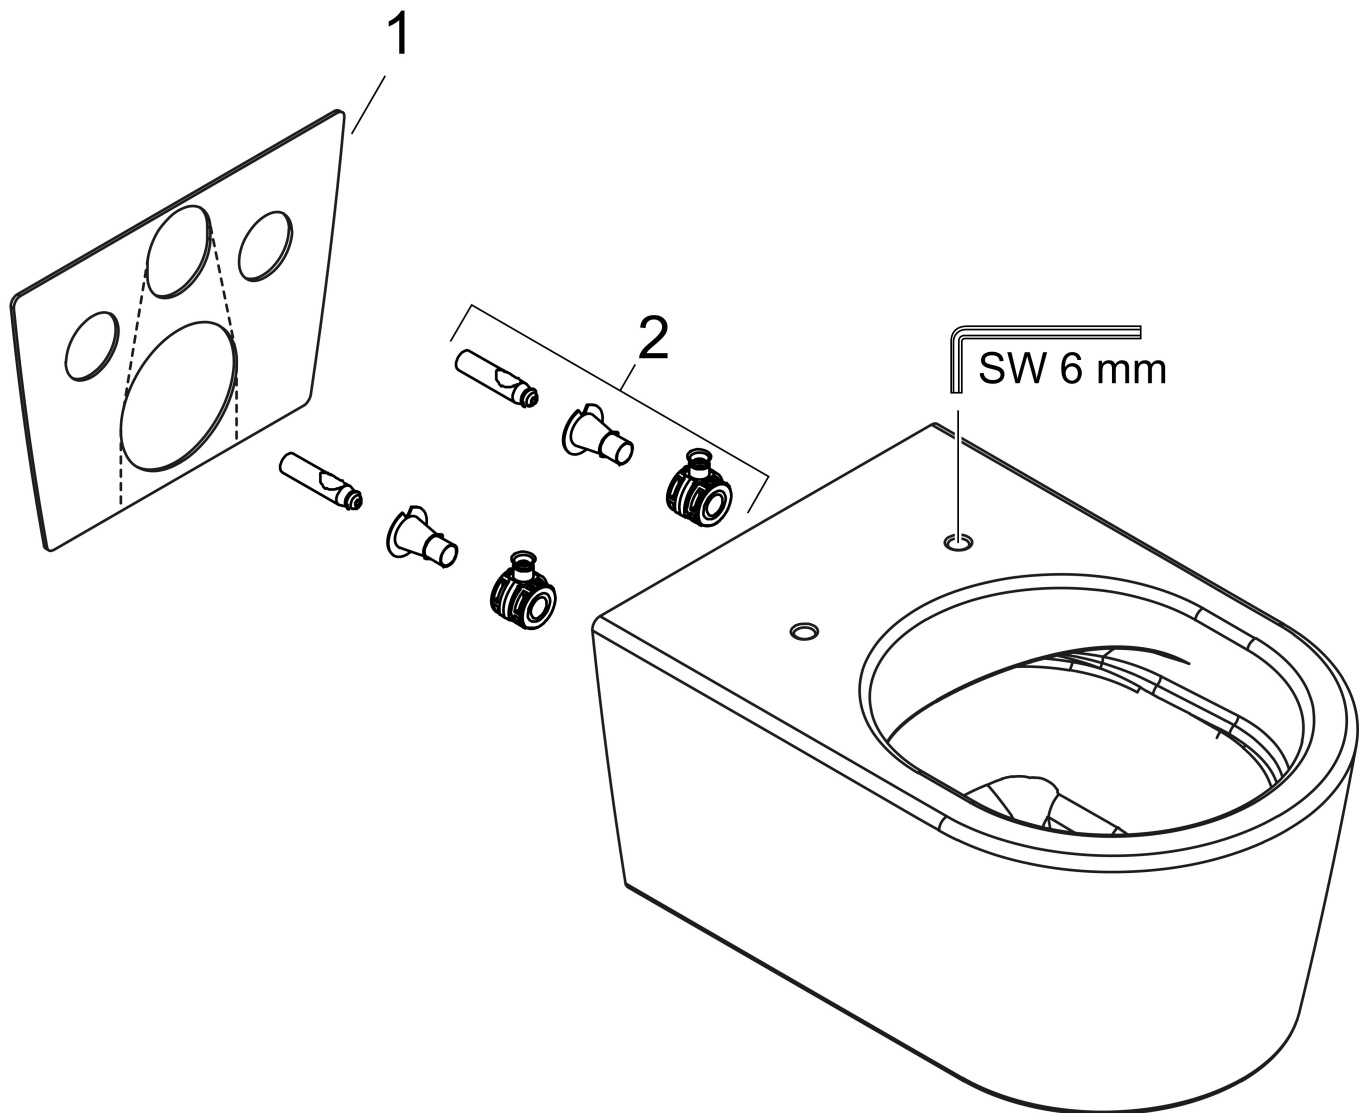

Merk	hansgrohe
Artikelnaam	EluPura S toilet wandmontage 540 zonder spoelrand AquaHelix Flush, SmartClean
Art.nr.	61114450
Oppervlakte	wit
Netto prijs	591,80 EUR

Product foto

Kenmerken

- materiaal: keramiek
- SmartClean: vuilafstotende glazuurlaag
- Made to Fit NoiseReduction: een geluiddempende mat die past bij de vorm van het product
- glansgraad keramiek: glanzend
- AquaHelix Flush: draaikolk-technologie voor optimaal doorspoelen
- Type 1, volledig vlak 6 l, 5 l volgens EN997
- spoelt met 4,5 l
- voldoet aan type 2 overeenkomstig EN997
- spoeltype: afspoelen
- rimless
- verborgen bevestiging
- hartafstand wandmontage: 180 mm
- montagewijze: wandmontage
- EU taxonomie: max. 6l/min
- Conform CE

Maat tekeningen

Technologie

Certificaat

Merk	hansgrohe
Artikelnaam	EluPura S toilet wandmontage 540 zonder spoelrand AquaHelix Flush, SmartClean
Art.nr.	61114450
Oppervlakte	wit
Netto prijs	591,80 EUR

Benodigde onderdelen (naar keuze)

Merk	hansgrohe
Artikelnaam	EluPura S toilet wandmontage 540 zonder spoelrand AquaHelix Flush, SmartClean
Art.nr.	61114450
Oppervlakte	wit
Netto prijs	591,80 EUR

Installatievoorbeelden

i Afmetingen kunnen variëren vanwege keramische toleranties die verband houden met het productieproces.

Merk	hansgrohe
Artikelnaam	EluPura S toilet wandmontage 540 zonder spoelrand AquaHelix Flush, SmartClean
Art.nr.	61114450
Oppervlakte	wit
Netto prijs	591,80 EUR

Explosietekening voor bouwjaar: >06/23

Merk hansgrohe
 Artikelnaam **EluPura S** toilet wandmontage 540 zonder spoelrand AquaHelix Flush, SmartClean
 Art.nr. 61114450
 Oppervlakte wit
 Netto prijs 591,80 EUR