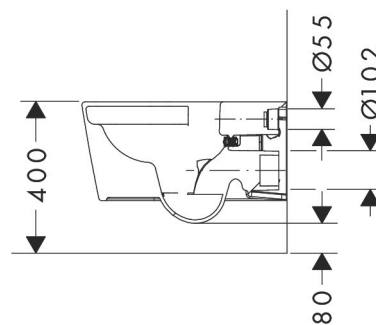

Merk	hansgrohe
Artikelnaam	EluPura S toilet wandmontage 540 zonder spoelrand AquaHelix Flush, SmartClean
Art.nr.	61114450
Oppervlakte	wit
Netto prijs	591,80 EUR

Product foto

Kenmerken

- materiaal: keramiek
- SmartClean: vuilafstotende glazuurlaag
- Made to Fit NoiseReduction: een geluiddempende mat die past bij de vorm van het product
- glansgraad keramiek: glanzend
- AquaHelix Flush: draaikolk-technologie voor optimaal doorspoelen
- Type 1, volledig vlak 6 l, 5 l volgens EN997
- spoelt met 4,5 l
- voldoet aan type 2 overeenkomstig EN997
- spoeltype: afspoelen
- rimless
- verborgen bevestiging
- hartafstand wandmontage: 180 mm
- montagewijze: wandmontage
- EU taxonomie: max. 6l/min
- Conform CE

Maat tekeningen

Technologie

Certificaat

Merk	hansgrohe
Artikelnaam	EluPura S toilet wandmontage 540 zonder spoelrand AquaHelix Flush, SmartClean
Art.nr.	61114450
Oppervlakte	wit
Netto prijs	591,80 EUR

Benodigde onderdelen (naar keuze)

Merk	hansgrohe
Artikelnaam	EluPura S toilet wandmontage 540 zonder spoelrand AquaHelix Flush, SmartClean
Art.nr.	61114450
Oppervlakte	wit
Netto prijs	591,80 EUR

Installatievoorbeelden

i Afmetingen kunnen variëren vanwege keramische toleranties die verband houden met het productieproces.

Merk	hansgrohe
Artikelnaam	EluPura S toilet wandmontage 540 zonder spoelrand AquaHelix Flush, SmartClean
Art.nr.	61114450
Oppervlakte	wit
Netto prijs	591,80 EUR

Explosietekening voor bouwjaar: >06/23

Merk hansgrohe
 Artikelnaam **EluPura S** toilet wandmontage 540 zonder spoelrand AquaHelix Flush, SmartClean
 Art.nr. 61114450
 Oppervlakte wit
 Netto prijs 591,80 EUR