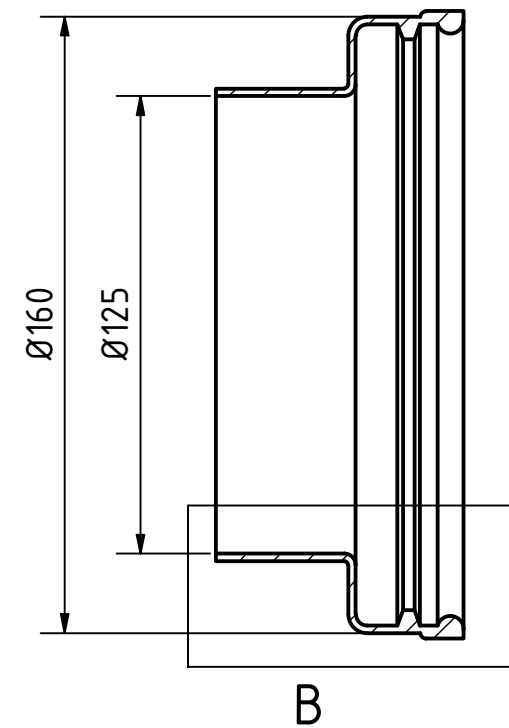

A-A (1 : 2)

B (2 : 1)

Description: TQ-Air Connector symmetric OD160/ID125	Part/drawing number: 1900-160125-041-MS	Weight: 0,1 kg	Proj. Am.
	Revision number: 1.0	Author: Tpje Date: 05.12.2021	
	Sheet: 1/1	Approved by:	
Number of pcs: 1 Pcs	Material: EPDM 50±5		Date: 05.12.2021 Initials: Mthu
(Veerweg 1) P.O. Box 531 5145 NS Waalwijk THERMAFLEX © Tel: +31 (0)416-567777		Scale: 1 : 2	Paper size: A3