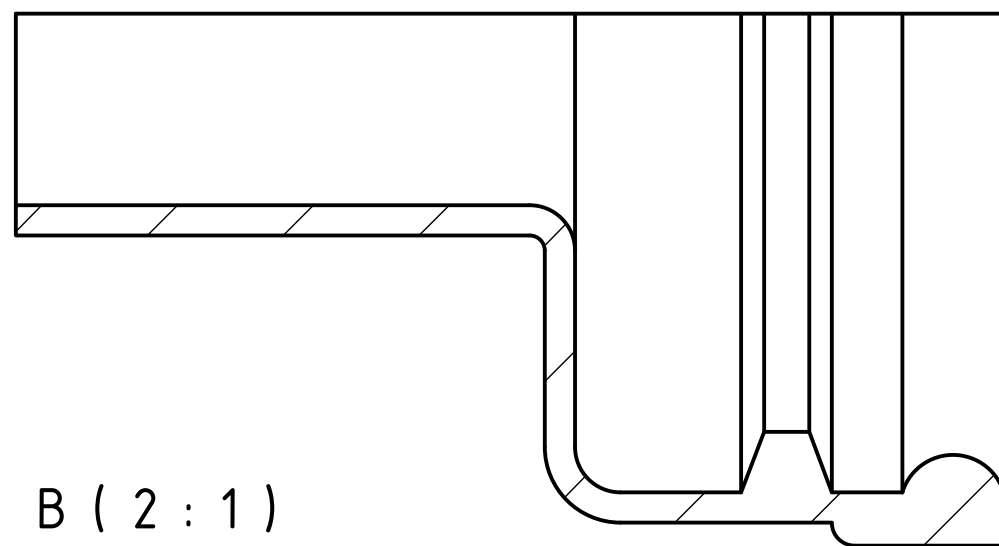

A-A (1 : 2)

B (2 : 1)

Description: TQ-Air Connector symmetric OD160/ID125	Part/drawing number: 1900-160125-041-MS	Weight: 0,1 kg	Proj. Am.
	Revision number: 1.0	Author: Tpje Date: 05.12.2021	
	Sheet: 1/1	Approved by:	
Number of pcs: 1 Pcs	Material: EPDM 50±5		Date: 05.12.2021 Initials: Mthu
(Veerweg 1) P.O. Box 531 5145 NS Waalwijk THERMAFLEX © Tel: +31 (0)416-567777		Scale: 1 : 2	Paper size: A3