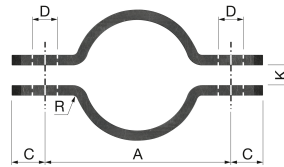

FastFix KB Rohrschelle 273 mm Roh

Geeignet für Festpunktkonstruktionen und für sehr hohe Belastungen.

Eine Artikelbezeichnung bezieht sich auf einen Einzelartikel. Für eine komplette Halterung müssen Sie den entsprechenden Typ zweimal bestellen.

- Lieferung je zur Hälfte.
- KB-Clips sind kompatibel mit Rohrgrößen nach DIN 2448 und DIN EN 10220.

Produktanwendung:

Heizung

Nummer 10-37923

Type KB

Produkteigenschaften

Material Vorsatzbügel

Stahl