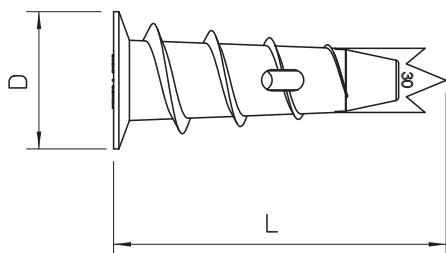

Technisch specificatieblad

Gipsplaatplug

Artikelnr. 3483214

Voor de bevestiging van bouwdelen aan gips- of vezelplaten.
Min. plaatdikte: 12 mm
voor Ø 4,5 mm Golden Sprint of Sprint schroeven.

Zn Zinkpersgietsel

Stamgegevens

Bestelnr.	3483214
Type	910 GKDM 12x30
Omschrijving 1	Gipskartonplug
Omschrijving 2	voor 12 mm gipskarton
Dimensie	Ø12x30
Materiaal	Zinkpersgietsel
Materiaal-afk.	Zn
Kleinste verkoop-eenheid (VG)	100 Stuk
Gewicht	0,40 kg/100 st.

Technische gegevens

Lengte	30,00 mm
Afmeting D	12,00 mm
Afmeting L	30,00 mm
Uitvoering	Gipsplaatplug
Plugdiameter	12,00 mm
Met schroefdraad	<input checked="" type="checkbox"/>
Met schroeven	<input type="checkbox"/>
Schachtlengte	30,00 mm
Toegestaan belastingsbereik trekzone	0,04 kN