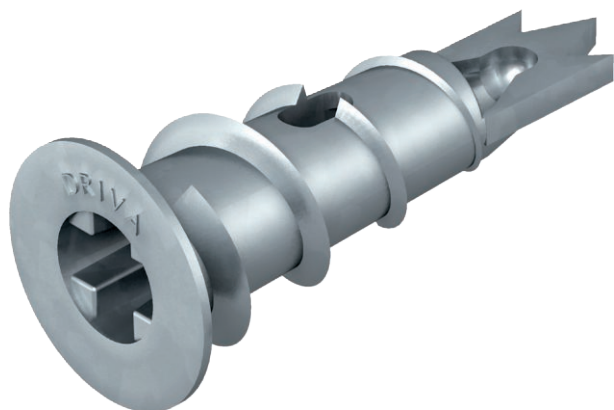

Technisch specificatieblad

Gipsplaatplug

Artikelnr. 3483214

Voor de bevestiging van bouwdelen aan gips- of vezelplaten.
Min. plaatdikte: 12 mm
voor Ø 4,5 mm Golden Sprint of Sprint schroeven.

Zn Zinkpersgietsel

Stamgegevens

Bestelnr.	3483214
Type	910 GKDM 12x30
Omschrijving 1	Gipskartonplug
Omschrijving 2	voor 12 mm gipskarton
Dimensie	Ø12x30
Materiaal	Zinkpersgietsel
Materiaal-afk.	Zn
Kleinste verkoop-eenheid (VG)	100 Stuk
Gewicht	0,40 kg/100 st.

Technische gegevens

Lengte	30,00 mm
Afmeting D	12,00 mm
Afmeting L	30,00 mm
Uitvoering	Gipsplaatplug
Plugdiameter	12,00 mm
Met schroefdraad	<input checked="" type="checkbox"/>
Met schroeven	<input type="checkbox"/>
Schachtlengte	30,00 mm
Toegestaan belastingsbereik trekzone	0,04 kN