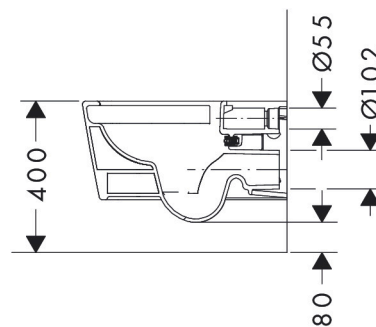

Merk	hansgrohe
Artikelnaam	EluPura Q wandtoilet 540 rimless AquaFall Flush, SmartClean
Art.nr.	61116450
Oppervlakte	wit
Netto prijs	434,40 EUR

Product foto

Kenmerken

- materiaal: keramiek
- SmartClean: vuilafstotende glazuurlaag
- Made to Fit NoiseReduction: een geluiddempende mat die past bij de vorm van het product
- glansgraad keramiek: glanzend
- AquaFall Flush: krachtige doorstroom en 'rimless' design
- Type 1, volledig vlak 6 l, 5 l volgens EN997
- spoelt met 4,5 l
- voldoet aan type 2 overeenkomstig EN997
- spoeltype: afspoelen
- rimless
- verborgen bevestiging
- horizontale afvoer
- hartafstand bevestiging toiletzitting: 160 mm
- hartafstand wandmontage: 180 mm
- montagewijze: wandmontage
- EU taxonomie: max. 6l/min
- Conform CE

Maat tekeningen

Technologie

Certificaat

Merk	hansgrohe
Artikelnaam	EluPura Q wandtoilet 540 rimless AquaFall Flush, SmartClean
Art.nr.	61116450
Oppervlakte	wit
Netto prijs	434,40 EUR

Benodigde onderdelen (naar keuze)

Product foto	Artikelnaam	Art.nr.	Prijs
	hansgrohe EluPura Q toiletzitting en deksel met top fix wit	60198450	183,80
	hansgrohe EluPura Q toiletzitting en deksel met top fix, SoftClose en QuickRelease wit	60199450	227,00
	hansgrohe EluPura Original Q toiletzitting en deksel wit	60149450	58,25
	hansgrohe EluPura Original Q toiletzitting en deksel met SoftClose en QuickRelease wit	60150450	111,35

Merk	hansgrohe
Artikelnaam	EluPura Q wandtoilet 540 rimless AquaFall Flush, SmartClean
Art.nr.	61116450
Oppervlakte	wit
Netto prijs	434,40 EUR

Installatievoorbeelden

i Afmetingen kunnen variëren vanwege keramische toleranties die verband houden met het productieproces.