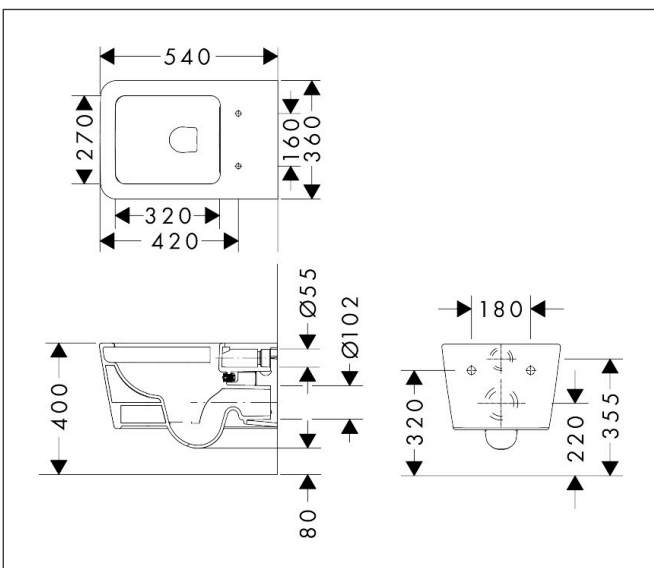

Merk	hansgrohe
Artikelnaam	EluPura Q wandtoilet 540 rimless AquaFall Flush, SmartClean
Art.nr.	61116450
Oppervlakte	wit
Netto prijs	434,40 EUR

Product foto

Kenmerken

- materiaal: keramiek
- SmartClean: vuilafstotende glazuurlaag
- Made to Fit NoiseReduction: een geluiddempende mat die past bij de vorm van het product
- glansgraad keramiek: glanzend
- AquaFall Flush: krachtige doorstroom en 'rimless' design
- Type 1, volledig vlak 6 l, 5 l volgens EN997
- spoelt met 4,5 l
- voldoet aan type 2 overeenkomstig EN997
- spoeltype: afspoelen
- rimless
- verborgen bevestiging
- horizontale afvoer
- hartafstand bevestiging toiletzitting: 160 mm
- hartafstand wandmontage: 180 mm
- montagewijze: wandmontage
- EU taxonomie: max. 6l/min
- Conform CE

Maat tekeningen

Technologie

Certificaat

Merk	hansgrohe
Artikelnaam	EluPura Q wandtoilet 540 rimless AquaFall Flush, SmartClean
Art.nr.	61116450
Oppervlakte	wit
Netto prijs	434,40 EUR

Benodigde onderdelen (naar keuze)

Merk	hansgrohe
Artikelnaam	EluPura Q wandtoilet 540 rimless AquaFall Flush, SmartClean
Art.nr.	61116450
Oppervlakte	wit
Netto prijs	434,40 EUR

Installatievoorbeelden

i Afmetingen kunnen variëren vanwege keramische toleranties die verband houden met het productieproces.

Merk	hansgrohe
Artikelnaam	EluPura Q wandtoilet 540 rimless AquaFall Flush, SmartClean
Art.nr.	61116450
Oppervlakte	wit
Netto prijs	434,40 EUR

Explosietekening voor bouwjaar: >06/23

Merk	hansgrohe
Artikelnaam	EluPura Q wandtoilet 540 rimless AquaFall Flush, SmartClean
Art.nr.	61116450
Oppervlakte	wit
Netto prijs	434,40 EUR