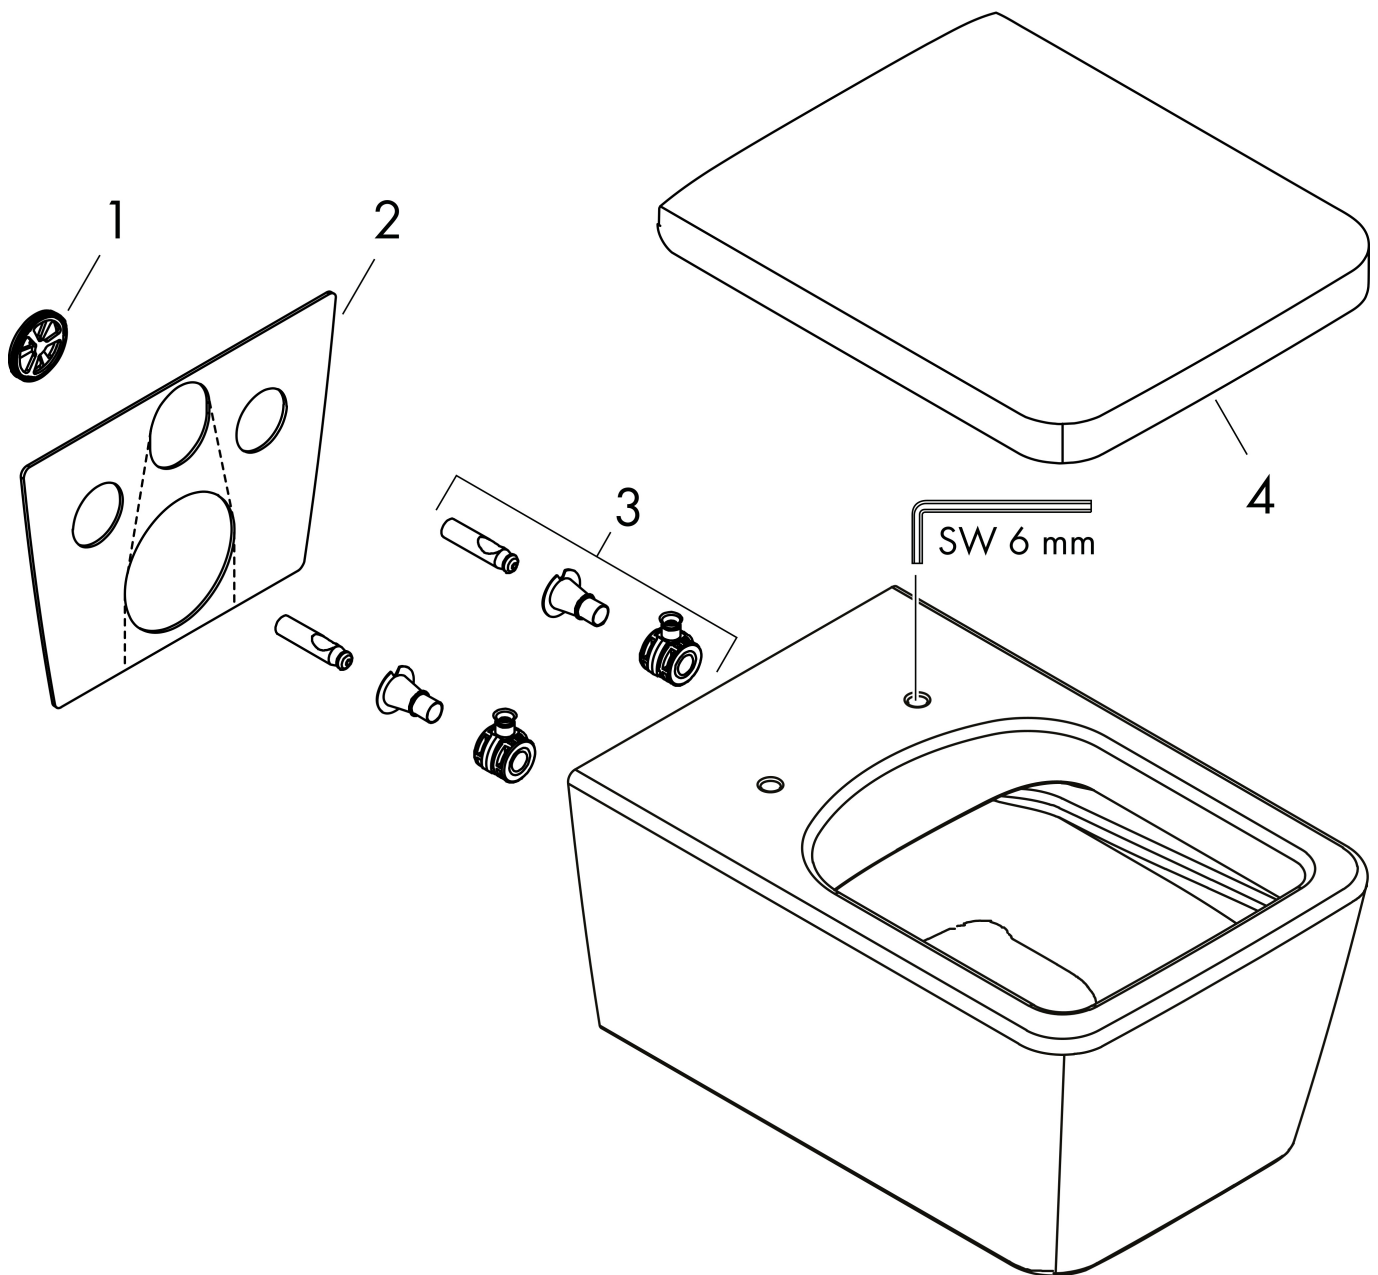

Merk	hansgrohe
Artikelnaam	EluPura Q wandtoilet 540 rimless AquaFall Flush, SmartClean
Art.nr.	61116450
Oppervlakte	wit
Netto prijs	434,40 EUR

Product foto

Kenmerken

- materiaal: keramiek
- SmartClean: vuilafstotende glazuurlaag
- Made to Fit NoiseReduction: een geluiddempende mat die past bij de vorm van het product
- glansgraad keramiek: glanzend
- AquaFall Flush: krachtige doorstroom en 'rimless' design
- Type 1, volledig vlak 6 l, 5 l volgens EN997
- spoelt met 4,5 l
- voldoet aan type 2 overeenkomstig EN997
- spoeltype: afspoelen
- rimless
- verborgen bevestiging
- horizontale afvoer
- hartafstand bevestiging toiletzitting: 160 mm
- hartafstand wandmontage: 180 mm
- montagewijze: wandmontage
- EU taxonomie: max. 6l/min
- Conform CE

Maat tekeningen

Technologie

Certificaat

Merk	hansgrohe
Artikelnaam	EluPura Q wandtoilet 540 rimless AquaFall Flush, SmartClean
Art.nr.	61116450
Oppervlakte	wit
Netto prijs	434,40 EUR

Benodigde onderdelen (naar keuze)

Merk	hansgrohe
Artikelnaam	EluPura Q wandtoilet 540 rimless AquaFall Flush, SmartClean
Art.nr.	61116450
Oppervlakte	wit
Netto prijs	434,40 EUR

Installatievoorbeelden

i Afmetingen kunnen variëren vanwege keramische toleranties die verband houden met het productieproces.

Merk	hansgrohe
Artikelnaam	EluPura Q wandtoilet 540 rimless AquaFall Flush, SmartClean
Art.nr.	61116450
Oppervlakte	wit
Netto prijs	434,40 EUR

Explosietekening voor bouwjaar: >06/23

Merk	hansgrohe
Artikelnaam	EluPura Q wandtoilet 540 rimless AquaFall Flush, SmartClean
Art.nr.	61116450
Oppervlakte	wit
Netto prijs	434,40 EUR