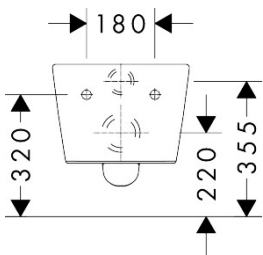

Merk	hansgrohe
Artikelnaam	EluPura Q wandtoilet 540 rimless AquaFall Flush, SmartClean
Art.nr.	61116450
Oppervlakte	wit
Netto prijs	434,40 EUR

Product foto

Kenmerken

- materiaal: keramiek
- SmartClean: vuilafstotende glazuurlaag
- Made to Fit NoiseReduction: een geluiddempende mat die past bij de vorm van het product
- glansgraad keramiek: glanzend
- AquaFall Flush: krachtige doorstroom en 'rimless' design
- Type 1, volledig vlak 6 l, 5 l volgens EN997
- spoelt met 4,5 l
- voldoet aan type 2 overeenkomstig EN997
- spoeltype: afspoelen
- rimless
- verborgen bevestiging
- horizontale afvoer
- hartafstand bevestiging toiletzitting: 160 mm
- hartafstand wandmontage: 180 mm
- montagewijze: wandmontage
- EU taxonomie: max. 6l/min
- Conform CE

Maat tekeningen

Technologie

Certificaat

Merk	hansgrohe
Artikelnaam	EluPura Q wandtoilet 540 rimless AquaFall Flush, SmartClean
Art.nr.	61116450
Oppervlakte	wit
Netto prijs	434,40 EUR

Benodigde onderdelen (naar keuze)

Product foto	Artikelnaam	Art.nr.	Prijs
	hansgrohe EluPura Q toiletzitting en deksel met top fix wit	60198450	183,80
	hansgrohe EluPura Q toiletzitting en deksel met top fix, SoftClose en QuickRelease wit	60199450	227,00
	hansgrohe EluPura Original Q toiletzitting en deksel wit	60149450	58,25
	hansgrohe EluPura Original Q toiletzitting en deksel met SoftClose en QuickRelease wit	60150450	111,35

Merk	hansgrohe
Artikelnaam	EluPura Q wandtoilet 540 rimless AquaFall Flush, SmartClean
Art.nr.	61116450
Oppervlakte	wit
Netto prijs	434,40 EUR

Installatievoorbeelden

i Afmetingen kunnen variëren vanwege keramische toleranties die verband houden met het productieproces.