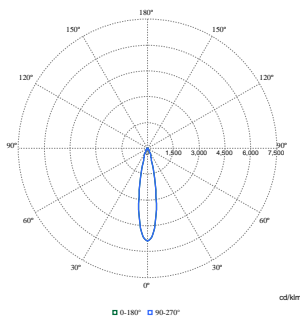

GreenSpace Accent Elbow Gen2

Recyclebare inhoudsverhouding van het eindproduct	57,6 %
GWP totaal B6 (kg CO2eq) Opgegeven eenheid	Bereken met uw lokale energiemixwaarde: Vermogen (kW, aangegeven eenheid) * Levensduur (uren, aangegeven eenheid) * Energienmix (kg CO2eq / kWh)
GWP totaal B6 (kg CO2eq) Functionele eenheid	Bereken met uw lokale energiemixwaarde: Aangegeven vermogen (kW) * 1000 (lm) / lumenoutput (lm) Aangegeven eenheid * 35000 (uur) * energiemix (kg CO2 eq / kWh)

Maatschets

Fotometrische gegevens

Polar Normal (separate) - RS352BI - 910505102766

GreenSpace Accent Elbow Gen2