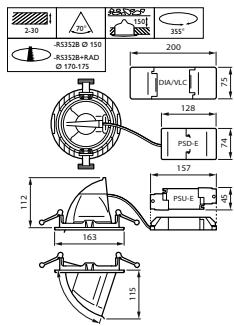

GreenSpace Accent Elbow Gen2

Recyclebare inhoudsverhouding van het eindproduct	57,6 %
GWP totaal B6 (kg CO2eq) Opgegeven eenheid	Bereken met uw lokale energiemixwaarde: Vermogen (kW, aangegeven eenheid) * Levensduur (uren, aangegeven eenheid) * Energienmix (kg CO2eq / kWh)
GWP totaal B6 (kg CO2eq) Functionele eenheid	Bereken met uw lokale energiemixwaarde: Aangegeven vermogen (kW) * 1000 (lm) / lumenoutput (lm) Aangegeven eenheid * 35000 (uur) * energiemix (kg CO2 eq / kWh)

Productgegevens

Productnaam voor bestelling	RS352B 27S/ROSE WIA-E MB ACC WH

Volledige productnaam	RS352B 27S/ROSE WIA-E MB ACC WH
Full EOC	872016958824000
Bestelcode	8720169588240
Materiaalnr. (12NC)	910505102766
Lokale code	8720169588240
Numerator - Aantal per pak	1
EAN/UPC - product/behuizing	8720169588240
Numerator - Dozen per buitendoos	1
EAN/UPC - Case	8720169588240
Code productfamilie	RS352B [GreenSpace Accent Elbow G2]

Maatschets