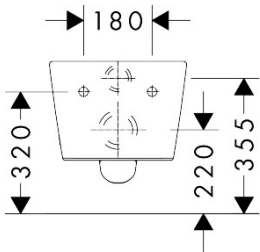

Merk	hansgrohe
Artikelnaam	EluPura S wandtoilet 540 rimless AquaFall Flush, SmartClean
Art.nr.	61118450
Oppervlakte	wit
Netto prijs	419,00 EUR

Product foto

Kenmerken

- materiaal: keramiek
- SmartClean: vuilafstotende glazuurlaag
- Made to Fit NoiseReduction: een geluiddempende mat die past bij de vorm van het product
- glansgraad keramiek: glanzend
- AquaFall Flush: krachtige doorstroom en 'rimless' design
- Type 1, volledig vlak 5 l, 6 l volgens EN997
- spoelt met 4,5 l
- voldoet aan type 2 overeenkomstig EN997
- spoeltype: afspoelen
- rimless
- verborgen bevestiging
- horizontale afvoer
- hartafstand bevestiging toiletzitting: 160 mm
- hartafstand wandmontage: 180 mm
- montagewijze: wandmontage
- EU taxonomie: max. 6l/min
- Conform CE

Maat tekeningen

Technologie

Certificaat

Merk	hansgrohe
Artikelnaam	EluPura S wandtoilet 540 rimless AquaFall Flush, SmartClean
Art.nr.	61118450
Oppervlakte	wit
Netto prijs	419,00 EUR

Benodigde onderdelen (naar keuze)

Product foto	Artikelnaam	Art.nr.	Prijs
	hansgrohe EluPura S toiletzitting en deksel met top fix wit	60196450	168,50
	hansgrohe EluPura S toiletzitting en deksel met top fix, SoftClose en QuickRelease wit	60197450	211,70
	hansgrohe EluPura S toiletzitting en deksel met top fix, SoftClose en QuickRelease, Slim wit	60200450	238,90
	hansgrohe EluPura Original S toiletzitting en deksel wit	60147450	57,10
	hansgrohe EluPura Original S toiletzitting en deksel met SoftClose en QuickRelease wit	60148450	105,65

Merk hansgrohe
 Artikelnaam **EluPura S** wandtoilet 540 rimless AquaFall Flush, SmartClean
 Art.nr. 61118450
 Oppervlakte wit
 Netto prijs 419,00 EUR

Installatievoorbeelden

i Afmetingen kunnen variëren vanwege keramische toleranties die verband houden met het productieproces.