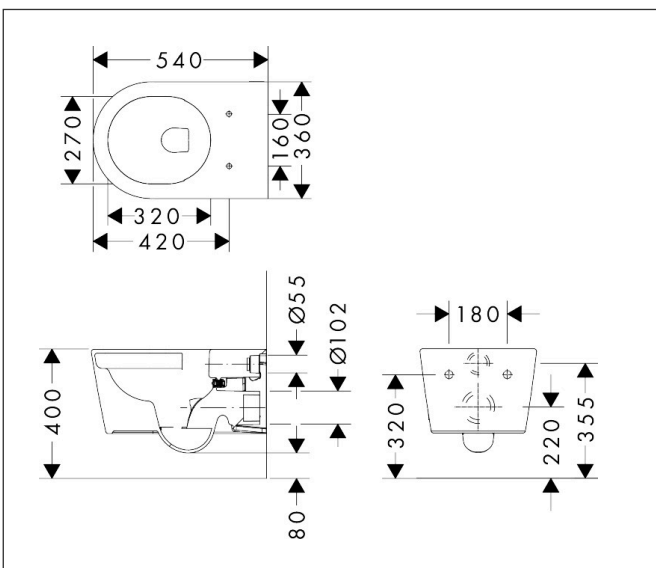

Merk	hansgrohe
Artikelnaam	EluPura S wandtoilet 540 rimless AquaFall Flush, SmartClean
Art.nr.	61118450
Oppervlakte	wit
Netto prijs	419,00 EUR

Product foto

Kenmerken

- materiaal: keramiek
- SmartClean: vuilafstotende glazuurlaag
- Made to Fit NoiseReduction: een geluiddempende mat die past bij de vorm van het product
- glansgraad keramiek: glanzend
- AquaFall Flush: krachtige doorstroom en 'rimless' design
- Type 1, volledig vlak 5 l, 6 l volgens EN997
- spoelt met 4,5 l
- voldoet aan type 2 overeenkomstig EN997
- spoeltype: afspoelen
- rimless
- verborgen bevestiging
- horizontale afvoer
- hartafstand bevestiging toiletzitting: 160 mm
- hartafstand wandmontage: 180 mm
- montagewijze: wandmontage
- EU taxonomie: max. 6l/min
- Conform CE

Maat tekeningen

Technologie

Certificaat

Merk	hansgrohe
Artikelnaam	EluPura S wandtoilet 540 rimless AquaFall Flush, SmartClean
Art.nr.	61118450
Oppervlakte	wit
Netto prijs	419,00 EUR

Benodigde onderdelen (naar keuze)

Merk hansgrohe
 Artikelnaam **EluPura S** wandtoilet 540 rimless AquaFall Flush, SmartClean
 Art.nr. 61118450
 Oppervlakte wit
 Netto prijs 419,00 EUR

Installatievoorbeelden

i Afmetingen kunnen variëren vanwege keramische toleranties die verband houden met het productieproces.

Merk	hansgrohe
Artikelnaam	EluPura S wandtoilet 540 rimless AquaFall Flush, SmartClean
Art.nr.	61118450
Oppervlakte	wit
Netto prijs	419,00 EUR

Explosietekening voor bouwjaar: >06/23

Merk	hansgrohe
Artikelnaam	EluPura S wandtoilet 540 rimless AquaFall Flush, SmartClean
Art.nr.	61118450
Oppervlakte	wit
Netto prijs	419,00 EUR