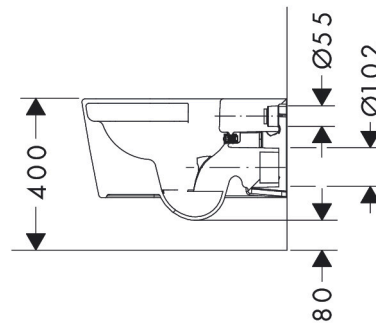

Merk	hansgrohe
Artikelnaam	EluPura S wandtoilet 540 rimless AquaFall Flush, SmartClean
Art.nr.	61118450
Oppervlakte	wit
Netto prijs	419,00 EUR

Product foto

Kenmerken

- materiaal: keramiek
- SmartClean: vuilafstotende glazuurlaag
- Made to Fit NoiseReduction: een geluiddempende mat die past bij de vorm van het product
- glansgraad keramiek: glanzend
- AquaFall Flush: krachtige doorstroom en 'rimless' design
- Type 1, volledig vlak 5 l, 6 l volgens EN997
- spoelt met 4,5 l
- voldoet aan type 2 overeenkomstig EN997
- spoeltype: afspoelen
- rimless
- verborgen bevestiging
- horizontale afvoer
- hartafstand bevestiging toiletzitting: 160 mm
- hartafstand wandmontage: 180 mm
- montagewijze: wandmontage
- EU taxonomie: max. 6l/min
- Conform CE

Maat tekeningen

Technologie

Certificaat

Merk	hansgrohe
Artikelnaam	EluPura S wandtoilet 540 rimless AquaFall Flush, SmartClean
Art.nr.	61118450
Oppervlakte	wit
Netto prijs	419,00 EUR

Benodigde onderdelen (naar keuze)

Product foto	Artikelnaam	Art.nr.	Prijs
	hansgrohe EluPura S toiletzitting en deksel met top fix wit	60196450	168,50
	hansgrohe EluPura S toiletzitting en deksel met top fix, SoftClose en QuickRelease wit	60197450	211,70
	hansgrohe EluPura S toiletzitting en deksel met top fix, SoftClose en QuickRelease, Slim wit	60200450	238,90
	hansgrohe EluPura Original S toiletzitting en deksel wit	60147450	57,10
	hansgrohe EluPura Original S toiletzitting en deksel met SoftClose en QuickRelease wit	60148450	105,65

Merk hansgrohe
 Artikelnaam **EluPura S** wandtoilet 540 rimless AquaFall Flush, SmartClean
 Art.nr. 61118450
 Oppervlakte wit
 Netto prijs 419,00 EUR

Installatievoorbeelden

i Afmetingen kunnen variëren vanwege keramische toleranties die verband houden met het productieproces.