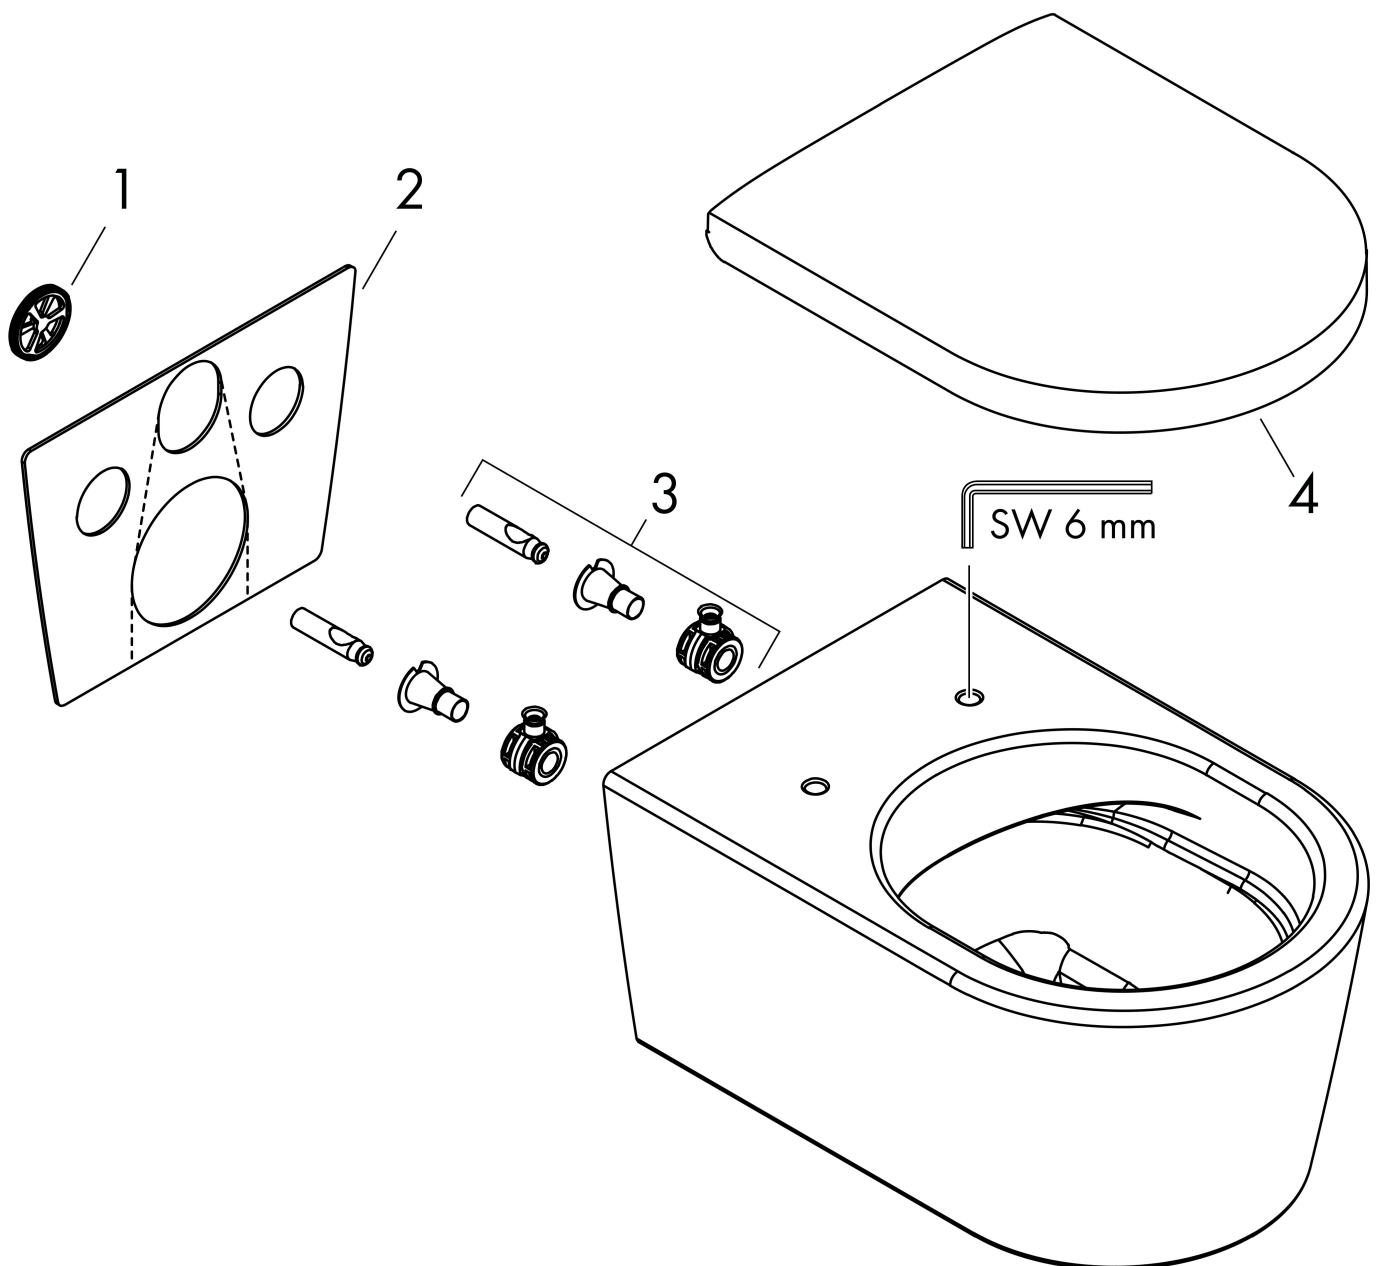

Merk	hansgrohe
Artikelnaam	EluPura S wandtoilet 540 rimless AquaFall Flush, SmartClean
Art.nr.	61118450
Oppervlakte	wit
Netto prijs	419,00 EUR

Product foto

Kenmerken

- materiaal: keramiek
- SmartClean: vuilafstotende glazuurlaag
- Made to Fit NoiseReduction: een geluiddempende mat die past bij de vorm van het product
- glansgraad keramiek: glanzend
- AquaFall Flush: krachtige doorstroom en 'rimless' design
- Type 1, volledig vlak 5 l, 6 l volgens EN997
- spoelt met 4,5 l
- voldoet aan type 2 overeenkomstig EN997
- spoeltype: afspoelen
- rimless
- verborgen bevestiging
- horizontale afvoer
- hartafstand bevestiging toiletzitting: 160 mm
- hartafstand wandmontage: 180 mm
- montagewijze: wandmontage
- EU taxonomie: max. 6l/min
- Conform CE

Maat tekeningen

Technologie

Certificaat

Merk	hansgrohe
Artikelnaam	EluPura S wandtoilet 540 rimless AquaFall Flush, SmartClean
Art.nr.	61118450
Oppervlakte	wit
Netto prijs	419,00 EUR

Benodigde onderdelen (naar keuze)

Merk hansgrohe
 Artikelnaam **EluPura S** wandtoilet 540 rimless AquaFall Flush, SmartClean
 Art.nr. 61118450
 Oppervlakte wit
 Netto prijs 419,00 EUR

Installatievoorbeelden

i Afmetingen kunnen variëren vanwege keramische toleranties die verband houden met het productieproces.

Merk	hansgrohe
Artikelnaam	EluPura S wandtoilet 540 rimless AquaFall Flush, SmartClean
Art.nr.	61118450
Oppervlakte	wit
Netto prijs	419,00 EUR

Explosietekening voor bouwjaar: >06/23

Merk	hansgrohe
Artikelnaam	EluPura S wandtoilet 540 rimless AquaFall Flush, SmartClean
Art.nr.	61118450
Oppervlakte	wit
Netto prijs	419,00 EUR