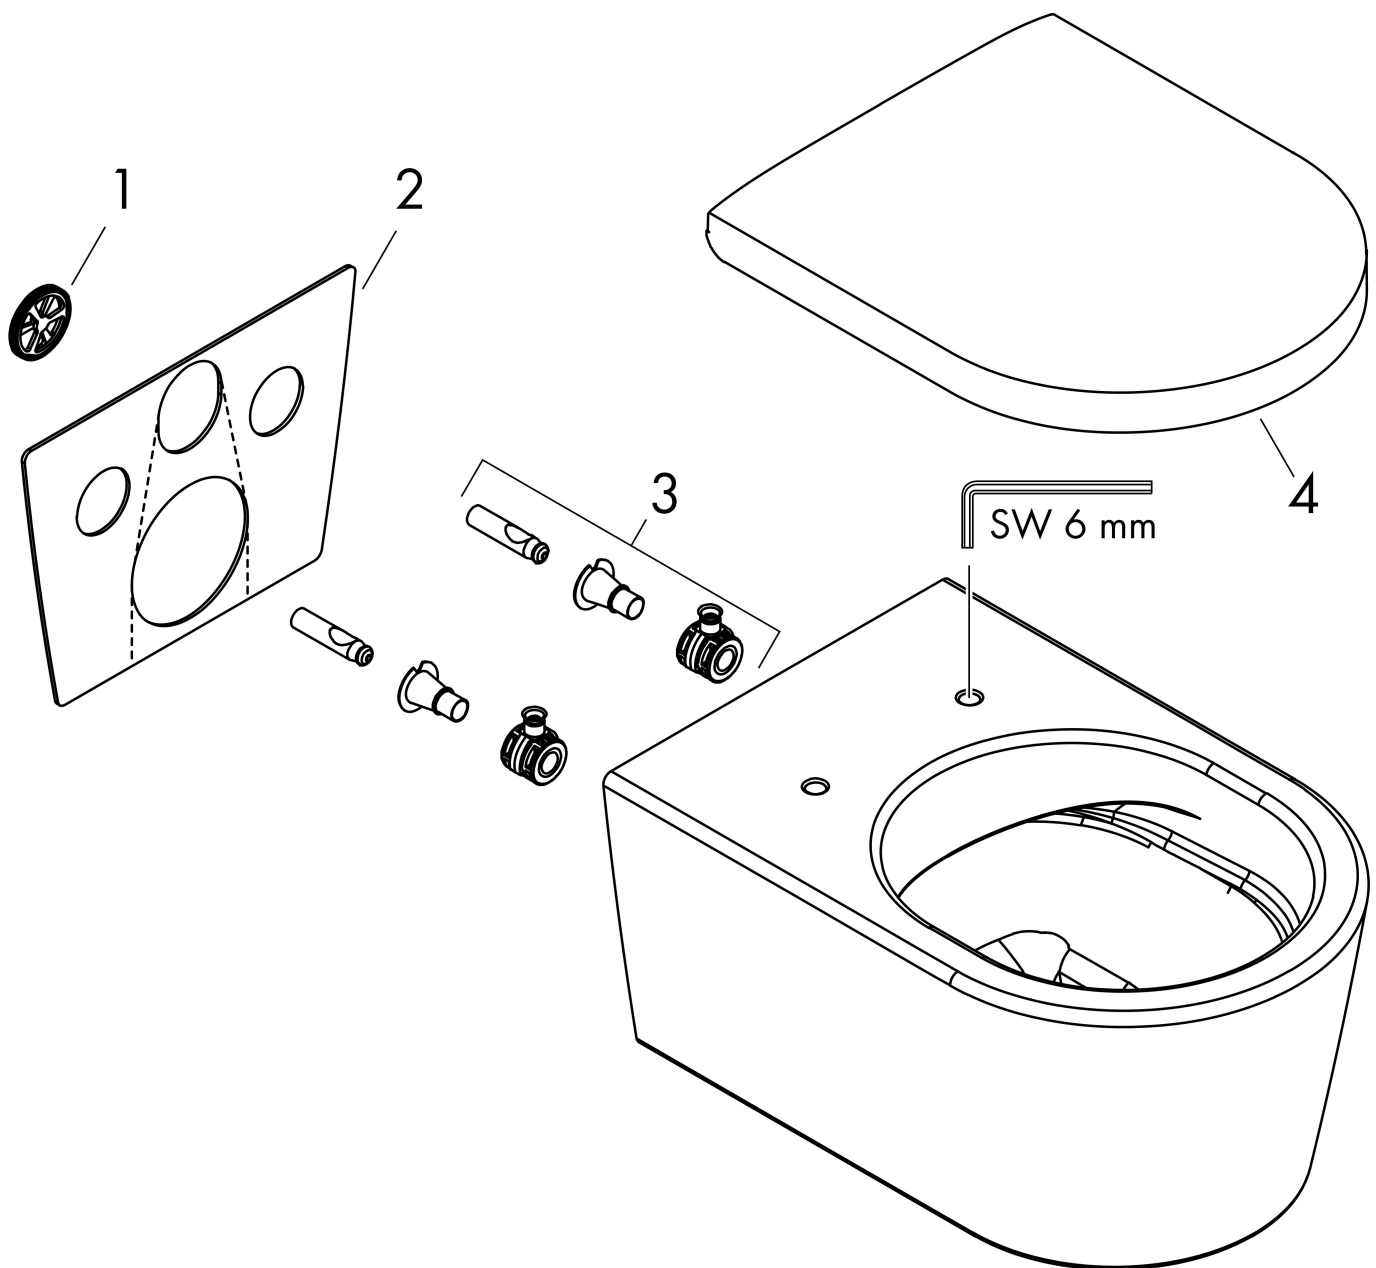

Merk hansgrohe
 Artikelnaam **EluPura S** wandtoilet 540 rimless AquaFall Flush, HygieneEffect
 Art.nr. 62020450
 Oppervlakte wit
 Netto prijs 386,60 EUR

Product foto

Kenmerken

- materiaal: keramiek
- Made to Fit NoiseReduction: een geluiddempende mat die past bij de vorm van het product
- glansgraad keramiek: glanzend
- AquaFall Flush: krachtige doorstroom en 'rimless' design
- Type 1, volledig vlak 5 l, 6 l volgens EN997
- spoelt met 4,5 l
- voldoet aan type 2 overeenkomstig EN997
- spoeltype: afspoelen
- rimless
- verborgen bevestiging
- horizontale afvoer
- hartafstand bevestiging toiletzitting: 160 mm
- hartafstand wandmontage: 180 mm
- montagewijze: wandmontage
- HygieneEffect - Glazuur vermindert de bacteriegroei (betreft uitsluitend de volgende bacteriën: Escherichia coli ATCC 8739 en Salmonella enterica ATCC 13076 (test uitgevoerd volgens ISO 22196: 2011-08))
- EU taxonomie: max. 6l/min
- Conform CE

Maat tekeningen

Technologie

Certificaat

Merk	hansgrohe
Artikelnaam	EluPura S wandtoilet 540 rimless AquaFall Flush, HygieneEffect
Art.nr.	62020450
Oppervlakte	wit
Netto prijs	386,60 EUR

Benodigde onderdelen (naar keuze)

Merk hansgrohe
 Artikelnaam **EluPura S** wandtoilet 540 rimless AquaFall Flush, HygieneEffect
 Art.nr. 62020450
 Oppervlakte wit
 Netto prijs 386,60 EUR

Installatievoorbeelden

i Afmetingen kunnen variëren vanwege keramische toleranties die verband houden met het productieproces.

Merk	hansgrohe
Artikelnaam	EluPura S wandtoilet 540 rimless AquaFall Flush, HygieneEffect
Art.nr.	62020450
Oppervlakte	wit
Netto prijs	386,60 EUR

Explosietekening voor bouwjaar: >06/23

Merk hansgrohe
 Artikelnaam **EluPura S** wandtoilet 540 rimless AquaFall Flush, HygieneEffect
 Art.nr. 62020450
 Oppervlakte wit
 Netto prijs 386,60 EUR