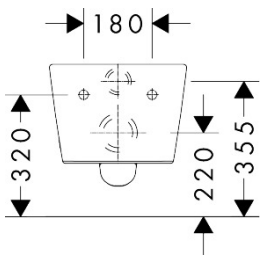

Merk hansgrohe
 Artikelnaam **EluPura S** wandtoilet 540 rimless AquaFall Flush, HygieneEffect
 Art.nr. 62020450
 Oppervlakte wit
 Netto prijs 386,60 EUR

Product foto

Kenmerken

- materiaal: keramiek
- Made to Fit NoiseReduction: een geluiddempende mat die past bij de vorm van het product
- glansgraad keramiek: glanzend
- AquaFall Flush: krachtige doorstroom en 'rimless' design
- Type 1, volledig vlak 5 l, 6 l volgens EN997
- spoelt met 4,5 l
- voldoet aan type 2 overeenkomstig EN997
- spoeltype: afspoelen
- rimless
- verborgen bevestiging
- horizontale afvoer
- hartafstand bevestiging toiletzitting: 160 mm
- hartafstand wandmontage: 180 mm
- montagewijze: wandmontage
- HygieneEffect - Glazuur vermindert de bacteriegroei (betreft uitsluitend de volgende bacteriën: Escherichia coli ATCC 8739 en Salmonella enterica ATCC 13076 (test uitgevoerd volgens ISO 22196: 2011-08))
- EU taxonomie: max. 6l/min
- Conform CE

Maat tekeningen

Technologie

Certificaat

Merk	hansgrohe
Artikelnaam	EluPura S wandtoilet 540 rimless AquaFall Flush, HygieneEffect
Art.nr.	62020450
Oppervlakte	wit
Netto prijs	386,60 EUR

Benodigde onderdelen (naar keuze)

Merk hansgrohe
 Artikelnaam **EluPura S** wandtoilet 540 rimless AquaFall Flush, HygieneEffect
 Art.nr. 62020450
 Oppervlakte wit
 Netto prijs 386,60 EUR

Installatievoorbeelden

i Afmetingen kunnen variëren vanwege keramische toleranties die verband houden met het productieproces.

Merk	hansgrohe
Artikelnaam	EluPura S wandtoilet 540 rimless AquaFall Flush, HygieneEffect
Art.nr.	62020450
Oppervlakte	wit
Netto prijs	386,60 EUR

Explosietekening voor bouwjaar: >06/23

Merk hansgrohe
 Artikelnaam **EluPura S** wandtoilet 540 rimless AquaFall Flush, HygieneEffect
 Art.nr. 62020450
 Oppervlakte wit
 Netto prijs 386,60 EUR