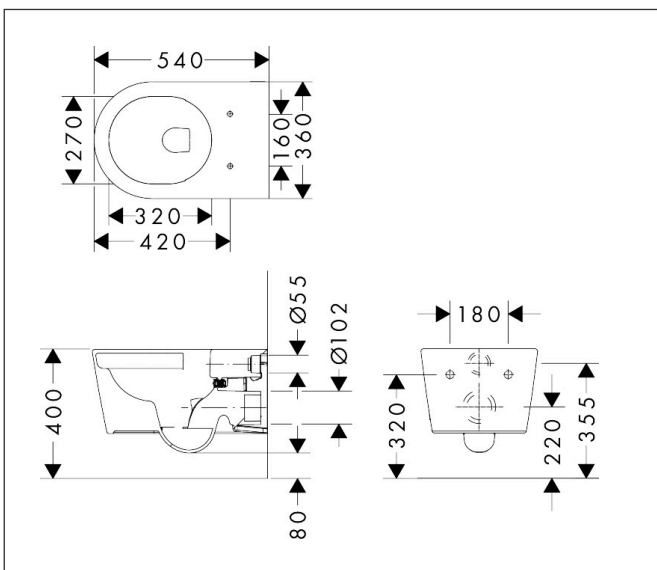

Merk hansgrohe
 Artikelnaam **EluPura S** wandtoilet 540 rimless AquaFall Flush, HygieneEffect
 Art.nr. 62020450
 Oppervlakte wit
 Netto prijs 386,60 EUR

Product foto

Kenmerken

- materiaal: keramiek
- Made to Fit NoiseReduction: een geluiddempende mat die past bij de vorm van het product
- glansgraad keramiek: glanzend
- AquaFall Flush: krachtige doorstroom en 'rimless' design
- Type 1, volledig vlak 5 l, 6 l volgens EN997
- spoelt met 4,5 l
- voldoet aan type 2 overeenkomstig EN997
- spoeltype: afspoelen
- rimless
- verborgen bevestiging
- horizontale afvoer
- hartafstand bevestiging toiletzitting: 160 mm
- hartafstand wandmontage: 180 mm
- montagewijze: wandmontage
- HygieneEffect - Glazuur vermindert de bacteriegroei (betreft uitsluitend de volgende bacteriën: Escherichia coli ATCC 8739 en Salmonella enterica ATCC 13076 (test uitgevoerd volgens ISO 22196: 2011-08))
- EU taxonomie: max. 6l/min
- Conform CE

Maat tekeningen

Technologie

Certificaat

Merk	hansgrohe
Artikelnaam	EluPura S wandtoilet 540 rimless AquaFall Flush, HygieneEffect
Art.nr.	62020450
Oppervlakte	wit
Netto prijs	386,60 EUR

Benodigde onderdelen (naar keuze)

Merk hansgrohe
 Artikelnaam **EluPura S** wandtoilet 540 rimless AquaFall Flush, HygieneEffect
 Art.nr. 62020450
 Oppervlakte wit
 Netto prijs 386,60 EUR

Installatievoorbeelden

i Afmetingen kunnen variëren vanwege keramische toleranties die verband houden met het productieproces.

Merk	hansgrohe
Artikelnaam	EluPura S wandtoilet 540 rimless AquaFall Flush, HygieneEffect
Art.nr.	62020450
Oppervlakte	wit
Netto prijs	386,60 EUR

Explosietekening voor bouwjaar: >06/23

Merk hansgrohe
 Artikelnaam **EluPura S** wandtoilet 540 rimless AquaFall Flush, HygieneEffect
 Art.nr. 62020450
 Oppervlakte wit
 Netto prijs 386,60 EUR