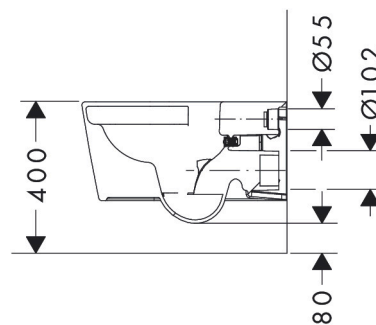

Merk hansgrohe
 Artikelnaam **EluPura S** wandtoilet 540 rimless AquaFall Flush, HygieneEffect
 Art.nr. 62020450
 Oppervlakte wit
 Netto prijs 386,60 EUR

Product foto

Kenmerken

- materiaal: keramiek
- Made to Fit NoiseReduction: een geluiddempende mat die past bij de vorm van het product
- glansgraad keramiek: glanzend
- AquaFall Flush: krachtige doorstroom en 'rimless' design
- Type 1, volledig vlak 5 l, 6 l volgens EN997
- spoelt met 4,5 l
- voldoet aan type 2 overeenkomstig EN997
- spoeltype: afspoelen
- rimless
- verborgen bevestiging
- horizontale afvoer
- hartafstand bevestiging toiletzitting: 160 mm
- hartafstand wandmontage: 180 mm
- montagewijze: wandmontage
- HygieneEffect - Glazuur vermindert de bacteriegroei (betreft uitsluitend de volgende bacteriën: Escherichia coli ATCC 8739 en Salmonella enterica ATCC 13076 (test uitgevoerd volgens ISO 22196: 2011-08))
- EU taxonomie: max. 6l/min
- Conform CE

Maat tekeningen

Technologie

Certificaat

Merk	hansgrohe
Artikelnaam	EluPura S wandtoilet 540 rimless AquaFall Flush, HygieneEffect
Art.nr.	62020450
Oppervlakte	wit
Netto prijs	386,60 EUR

Benodigde onderdelen (naar keuze)

Merk hansgrohe
 Artikelnaam **EluPura S** wandtoilet 540 rimless AquaFall Flush, HygieneEffect
 Art.nr. 62020450
 Oppervlakte wit
 Netto prijs 386,60 EUR

Installatievoorbeelden

i Afmetingen kunnen variëren vanwege keramische toleranties die verband houden met het productieproces.

Merk	hansgrohe
Artikelnaam	EluPura S wandtoilet 540 rimless AquaFall Flush, HygieneEffect
Art.nr.	62020450
Oppervlakte	wit
Netto prijs	386,60 EUR

Explosietekening voor bouwjaar: >06/23

Merk hansgrohe
 Artikelnaam **EluPura S** wandtoilet 540 rimless AquaFall Flush, HygieneEffect
 Art.nr. 62020450
 Oppervlakte wit
 Netto prijs 386,60 EUR