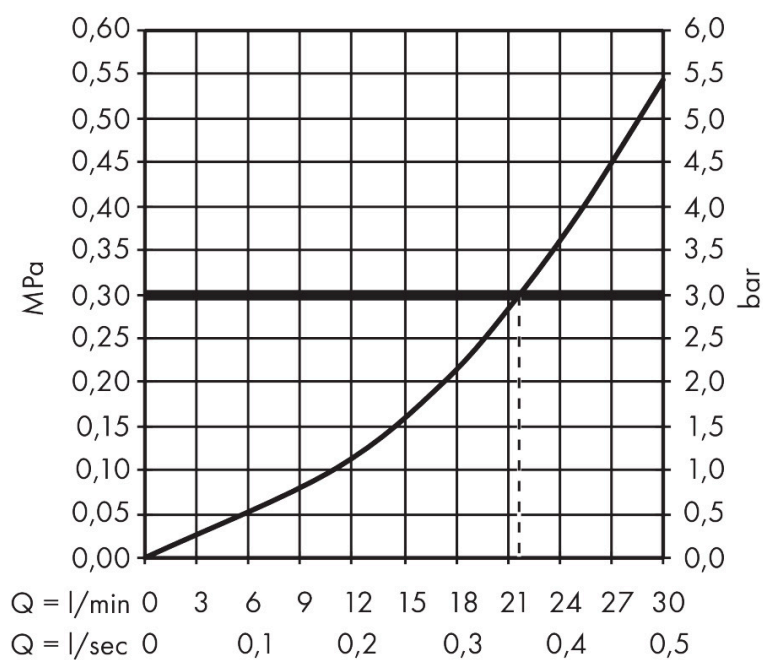

Merk AXOR
Artikelnaam **AXOR One** stopkraan inbouw
Art.nr. 45771140
Oppervlakte Brushed Bronze
Netto prijs 649,21 EUR

Stroomschema