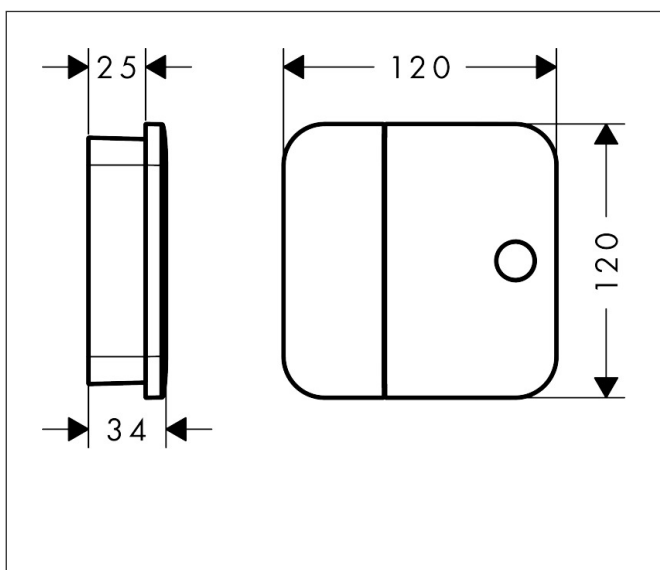

Merk	AXOR
Artikelnaam	AXOR One stopkraan inbouw
Art.nr.	45771140
Oppervlakte	Brushed Bronze
Netto prijs	649,21 EUR

Product foto

Kenmerken

- comfortabel in-/uitschakelen van douches met grote Select-knop
- 1 functie
- van metaal

Maat tekeningen

Technologie

Merk AXOR
Artikelnaam **AXOR One** stopkraan inbouw
Art.nr. 45771140
Oppervlakte Brushed Bronze
Netto prijs 649,21 EUR

Benodigde onderdelen

Product foto	Artikelnaam	Art.nr.	Prijs
	AXOR inbouwdeel stopkraan	45770180	289,55