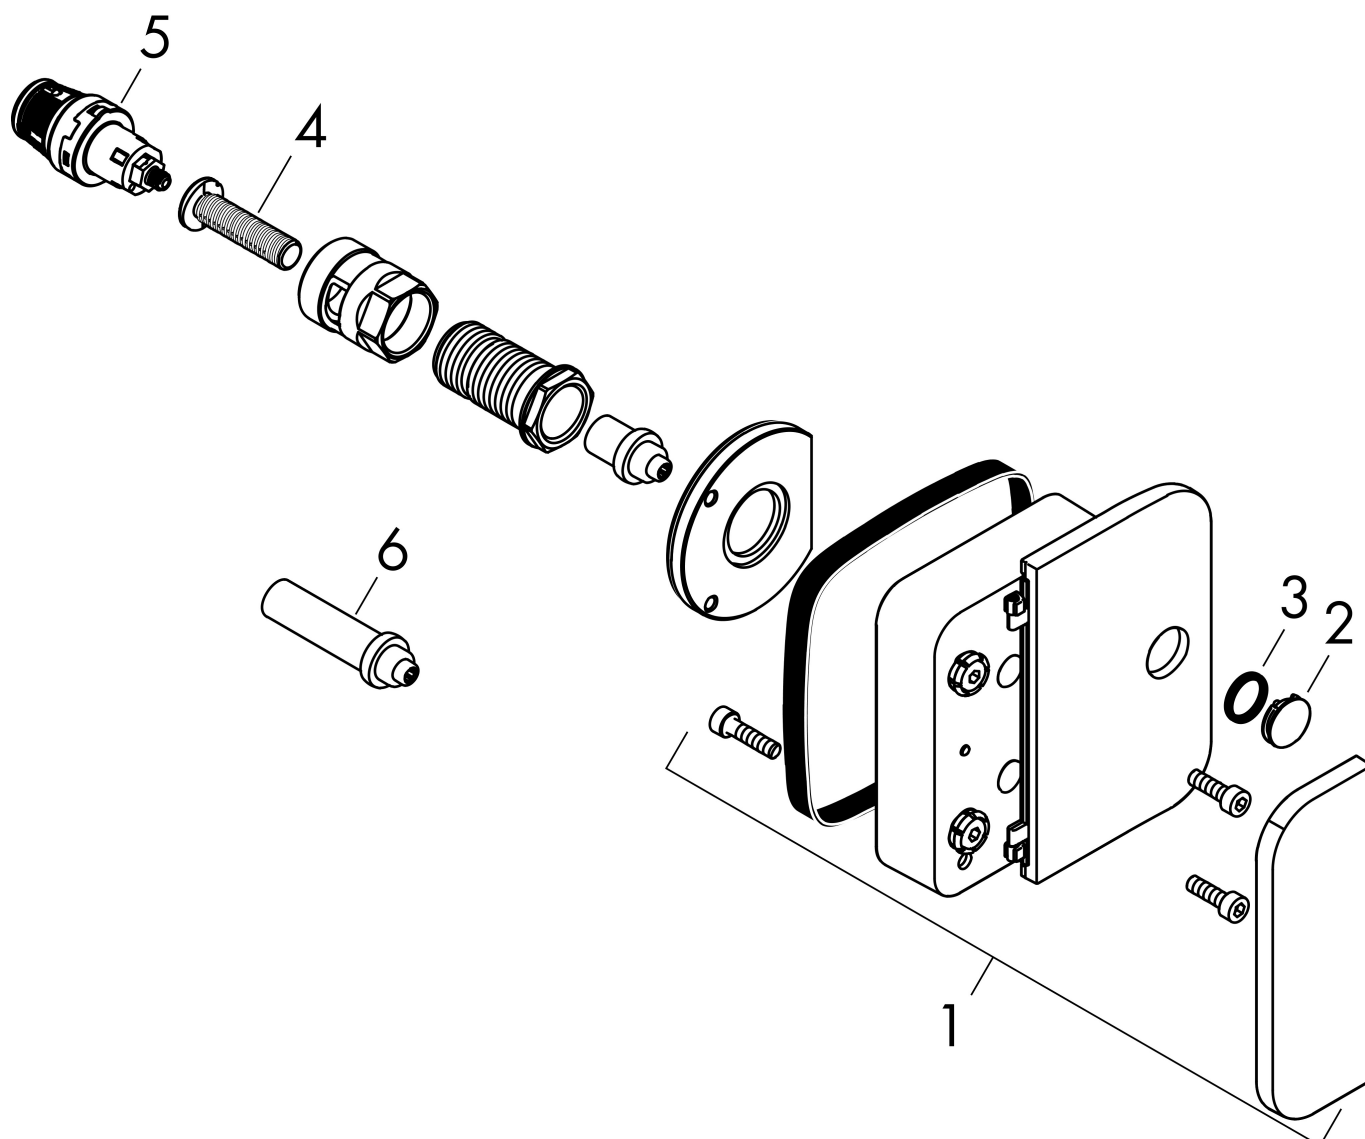

Maat tekeningen

Technologie

Merk AXOR
Artikelnaam **AXOR One** stopkraan inbouw
Art.nr. 45771140
Oppervlakte Brushed Bronze
Netto prijs 649,21 EUR

Benodigde onderdelen

Product foto	Artikelnaam	Art.nr.	Prijs
	AXOR inbouwdeel stopkraan	45770180	289,55

Merk AXOR
Artikelnaam **AXOR One** stopkraan inbouw
Art.nr. 45771140
Oppervlakte Brushed Bronze
Netto prijs 649,21 EUR

Stroomschema

Merk	AXOR
Artikelnaam	AXOR One stopkraan inbouw
Art.nr.	45771140
Oppervlakte	Brushed Bronze
Netto prijs	649,21 EUR

Explosietekening voor bouwjaar: >11/16

Merk AXOR
Artikelnaam **AXOR One** stopkraan inbouw
Art.nr. 45771140
Oppervlakte Brushed Bronze
Netto prijs 649,21 EUR

Onderdelen voor bouwjaar: >11/16

Pos	Beschrijving	Art.nr.	Prijs
1	rozet met greep	92743140	468,62
2	symboolset	92541130	142,79
3	O-ring 13x2	98128000	3,12
4	Select-Adapter	92219000	4,99
5	verlengset 25 mm	93421000	54,08
6	bovendeel	95758000	95,16
a	Inbouwdelen	45770180	289,55