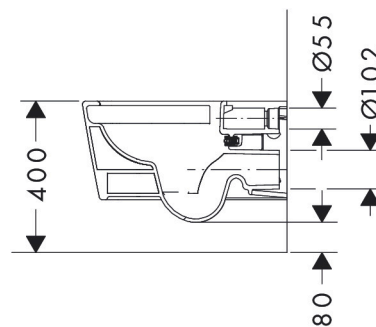

Merk hansgrohe
 Artikelnaam **EluPura Q** wandtoilet 540 rimless AquaFall Flush, HygieneEffect
 Art.nr. 62022450
 Oppervlakte wit
 Netto prijs 402,00 EUR

Product foto

Maat tekeningen

Kenmerken

- materiaal: keramiek
- Made to Fit NoiseReduction: een geluiddempende mat die past bij de vorm van het product
- glansgraad keramiek: glanzend
- AquaFall Flush: krachtige doorstroom en 'rimless' design
- Type 1, volledig vlak 6 l, 5 l volgens EN997
- spoelt met 4,5 l
- voldoet aan type 2 overeenkomstig EN997
- spoeltype: afspoelen
- rimless
- verborgen bevestiging
- horizontale afvoer
- hartafstand bevestiging toiletzitting: 160 mm
- hartafstand wandmontage: 180 mm
- montagewijze: wandmontage
- HygieneEffect - Glazuur vermindert de bacteriegroei (betreft uitsluitend de volgende bacteriën: Escherichia coli ATCC 8739 en Salmonella enterica ATCC 13076 (test uitgevoerd volgens ISO 22196: 2011-08))
- EU taxonomie: max. 6l/min
- Conform CE

Technologie

Certificaat

Merk hansgrohe
 Artikelnaam **EluPura Q** wandtoilet 540 rimless AquaFall Flush, HygieneEffect
 Art.nr. 62022450
 Oppervlakte wit
 Netto prijs 402,00 EUR

Benodigde onderdelen (naar keuze)

Product foto	Artikelnaam	Art.nr.	Prijs
	hansgrohe EluPura Q toiletzitting en deksel met top fix wit	60198450	183,80
	hansgrohe EluPura Q toiletzitting en deksel met top fix, SoftClose en QuickRelease wit	60199450	227,00
	hansgrohe EluPura Original Q toiletzitting en deksel wit	60149450	58,25
	hansgrohe EluPura Original Q toiletzitting en deksel met SoftClose en QuickRelease wit	60150450	111,35

Merk hansgrohe
 Artikelnaam **EluPura Q** wandtoilet 540 rimless AquaFall Flush, HygieneEffect
 Art.nr. 62022450
 Oppervlakte wit
 Netto prijs 402,00 EUR

Installatievoorbeelden

i Afmetingen kunnen variëren vanwege keramische toleranties die verband houden met het productieproces.