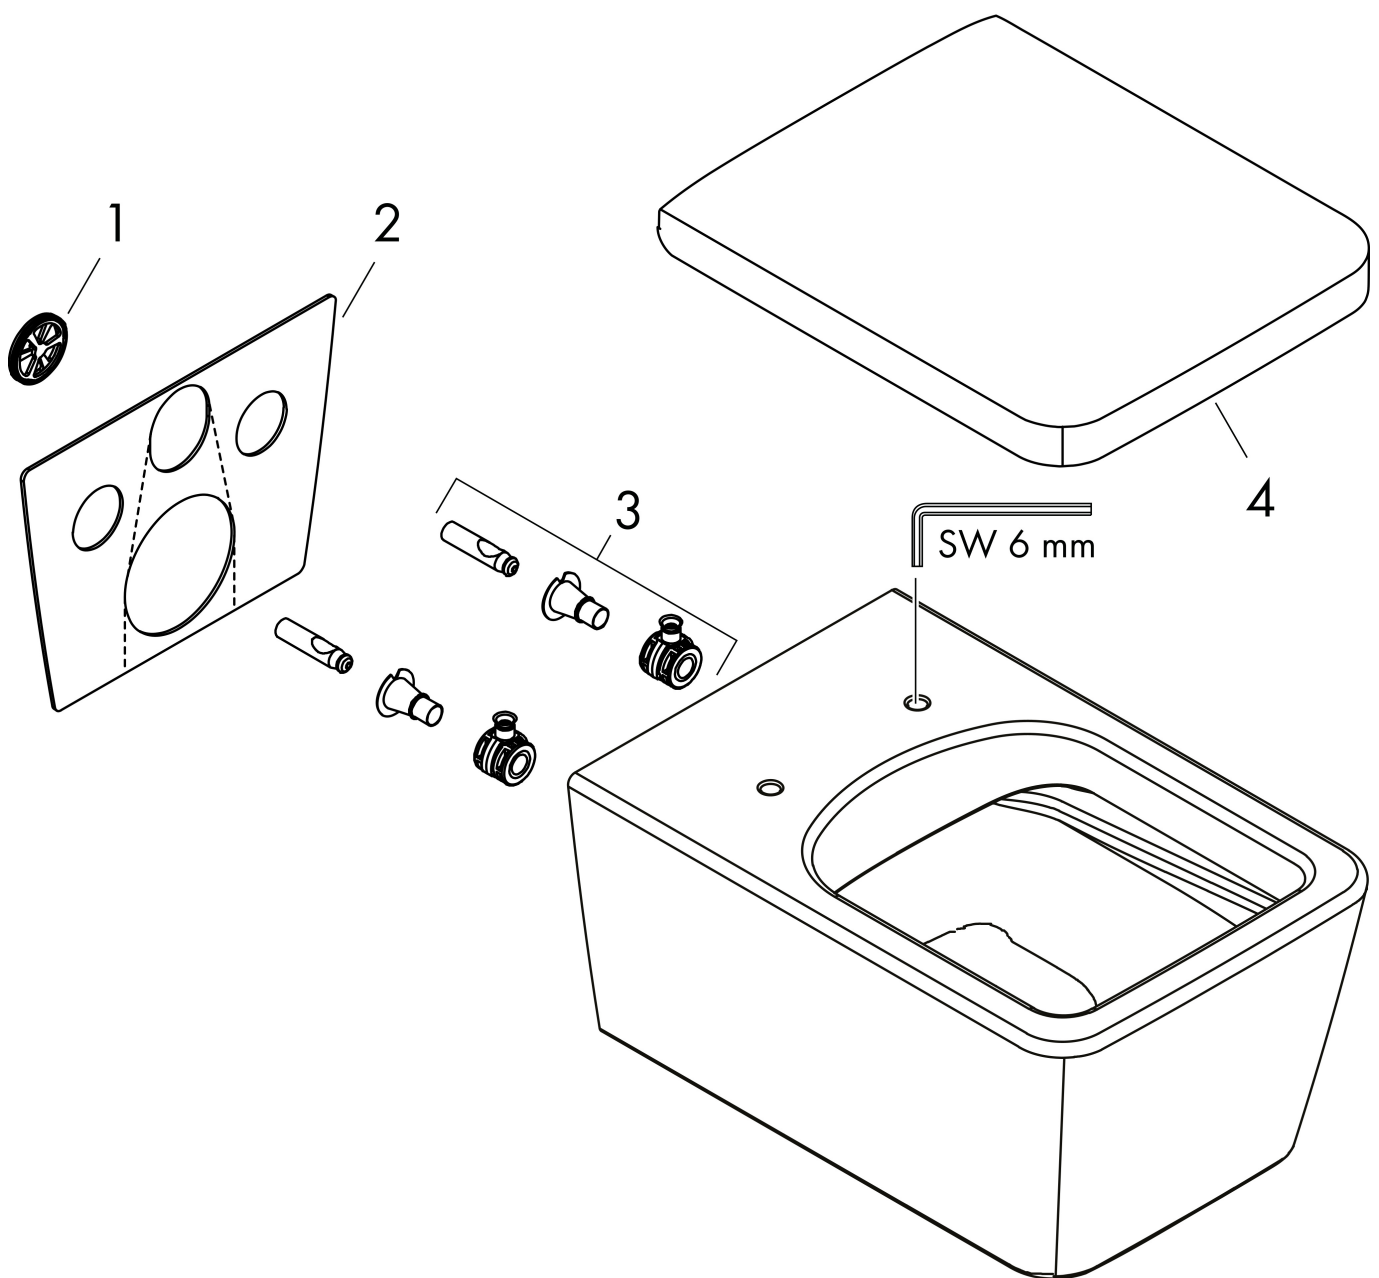

Merk hansgrohe
 Artikelnaam **EluPura Q** wandtoilet 540 rimless AquaFall Flush, HygieneEffect
 Art.nr. 62022450
 Oppervlakte wit
 Netto prijs 402,00 EUR

Product foto

Maat tekeningen

Kenmerken

- materiaal: keramiek
- Made to Fit NoiseReduction: een geluiddempende mat die past bij de vorm van het product
- glansgraad keramiek: glanzend
- AquaFall Flush: krachtige doorstroom en 'rimless' design
- Type 1, volledig vlak 6 l, 5 l volgens EN997
- spoelt met 4,5 l
- voldoet aan type 2 overeenkomstig EN997
- spoeltype: afspoelen
- rimless
- verborgen bevestiging
- horizontale afvoer
- hartafstand bevestiging toiletzitting: 160 mm
- hartafstand wandmontage: 180 mm
- montagewijze: wandmontage
- HygieneEffect - Glazuur vermindert de bacteriegroei (betreft uitsluitend de volgende bacteriën: Escherichia coli ATCC 8739 en Salmonella enterica ATCC 13076 (test uitgevoerd volgens ISO 22196: 2011-08))
- EU taxonomie: max. 6l/min
- Conform CE

Technologie

Certificaat

Merk hansgrohe
 Artikelnaam **EluPura Q** wandtoilet 540 rimless AquaFall Flush, HygieneEffect
 Art.nr. 62022450
 Oppervlakte wit
 Netto prijs 402,00 EUR

Benodigde onderdelen (naar keuze)

Merk hansgrohe
 Artikelnaam **EluPura Q** wandtoilet 540 rimless AquaFall Flush, HygieneEffect
 Art.nr. 62022450
 Oppervlakte wit
 Netto prijs 402,00 EUR

Installatievoorbeelden

i Afmetingen kunnen variëren vanwege keramische toleranties die verband houden met het productieproces.

Merk	hansgrohe
Artikelnaam	EluPura Q wandtoilet 540 rimless AquaFall Flush, HygieneEffect
Art.nr.	62022450
Oppervlakte	wit
Netto prijs	402,00 EUR

Explosietekening voor bouwjaar: >06/23

Merk	hansgrohe
Artikelnaam	EluPura Q wandtoilet 540 rimless AquaFall Flush, HygieneEffect
Art.nr.	62022450
Oppervlakte	wit
Netto prijs	402,00 EUR