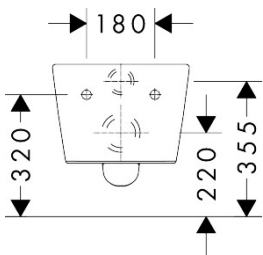

Merk hansgrohe
 Artikelnaam **EluPura Q** wandtoilet 540 rimless AquaFall Flush, HygieneEffect
 Art.nr. 62022450
 Oppervlakte wit
 Netto prijs 402,00 EUR

Product foto

Maat tekeningen

Kenmerken

- materiaal: keramiek
- Made to Fit NoiseReduction: een geluiddempende mat die past bij de vorm van het product
- glansgraad keramiek: glanzend
- AquaFall Flush: krachtige doorstroom en 'rimless' design
- Type 1, volledig vlak 6 l, 5 l volgens EN997
- spoelt met 4,5 l
- voldoet aan type 2 overeenkomstig EN997
- spoeltype: afspoelen
- rimless
- verborgen bevestiging
- horizontale afvoer
- hartafstand bevestiging toiletzitting: 160 mm
- hartafstand wandmontage: 180 mm
- montagewijze: wandmontage
- HygieneEffect - Glazuur vermindert de bacteriegroei (betreft uitsluitend de volgende bacteriën: Escherichia coli ATCC 8739 en Salmonella enterica ATCC 13076 (test uitgevoerd volgens ISO 22196: 2011-08))
- EU taxonomie: max. 6l/min
- Conform CE

Technologie

Certificaat

Merk hansgrohe
 Artikelnaam **EluPura Q** wandtoilet 540 rimless AquaFall Flush, HygieneEffect
 Art.nr. 62022450
 Oppervlakte wit
 Netto prijs 402,00 EUR

Benodigde onderdelen (naar keuze)

Product foto	Artikelnaam	Art.nr.	Prijs
	hansgrohe EluPura Q toiletzitting en deksel met top fix wit	60198450	183,80
	hansgrohe EluPura Q toiletzitting en deksel met top fix, SoftClose en QuickRelease wit	60199450	227,00
	hansgrohe EluPura Original Q toiletzitting en deksel wit	60149450	58,25
	hansgrohe EluPura Original Q toiletzitting en deksel met SoftClose en QuickRelease wit	60150450	111,35

Merk hansgrohe
 Artikelnaam **EluPura Q** wandtoilet 540 rimless AquaFall Flush, HygieneEffect
 Art.nr. 62022450
 Oppervlakte wit
 Netto prijs 402,00 EUR

Installatievoorbeelden

i Afmetingen kunnen variëren vanwege keramische toleranties die verband houden met het productieproces.