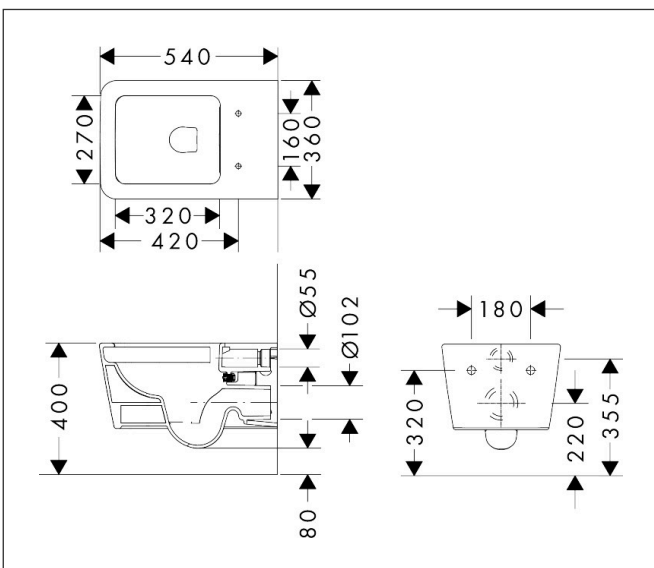

Merk hansgrohe
 Artikelnaam **EluPura Q** wandtoilet 540 rimless AquaFall Flush, HygieneEffect
 Art.nr. 62022450
 Oppervlakte wit
 Netto prijs 402,00 EUR

Product foto

Maat tekeningen

Kenmerken

- materiaal: keramiek
- Made to Fit NoiseReduction: een geluiddempende mat die past bij de vorm van het product
- glansgraad keramiek: glanzend
- AquaFall Flush: krachtige doorstroom en 'rimless' design
- Type 1, volledig vlak 6 l, 5 l volgens EN997
- spoelt met 4,5 l
- voldoet aan type 2 overeenkomstig EN997
- spoeltype: afspoelen
- rimless
- verborgen bevestiging
- horizontale afvoer
- hartafstand bevestiging toiletzitting: 160 mm
- hartafstand wandmontage: 180 mm
- montagewijze: wandmontage
- HygieneEffect - Glazuur vermindert de bacteriegroei (betreft uitsluitend de volgende bacteriën: Escherichia coli ATCC 8739 en Salmonella enterica ATCC 13076 (test uitgevoerd volgens ISO 22196: 2011-08))
- EU taxonomie: max. 6l/min
- Conform CE

Technologie

Certificaat

Merk hansgrohe
 Artikelnaam **EluPura Q** wandtoilet 540 rimless AquaFall Flush, HygieneEffect
 Art.nr. 62022450
 Oppervlakte wit
 Netto prijs 402,00 EUR

Benodigde onderdelen (naar keuze)

Merk hansgrohe
 Artikelnaam **EluPura Q** wandtoilet 540 rimless AquaFall Flush, HygieneEffect
 Art.nr. 62022450
 Oppervlakte wit
 Netto prijs 402,00 EUR

Installatievoorbeelden

i Afmetingen kunnen variëren vanwege keramische toleranties die verband houden met het productieproces.

Merk	hansgrohe
Artikelnaam	EluPura Q wandtoilet 540 rimless AquaFall Flush, HygieneEffect
Art.nr.	62022450
Oppervlakte	wit
Netto prijs	402,00 EUR

Explosietekening voor bouwjaar: >06/23

Merk	hansgrohe
Artikelnaam	EluPura Q wandtoilet 540 rimless AquaFall Flush, HygieneEffect
Art.nr.	62022450
Oppervlakte	wit
Netto prijs	402,00 EUR