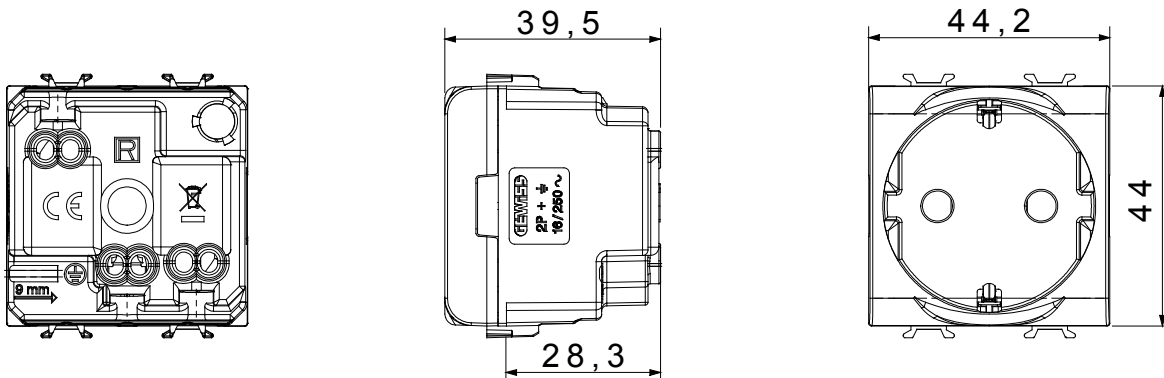

Breed assortiment van besturingsapparaten, contactdozen voor voeding (conform nationale en internationale normen), signaalontvangst, klimaatbeheersing, comfortbeheer, technische alarmsignalering en noodverlichtingsbeheer. De ChoruSmart modulaire apparaten zijn beschikbaar in vijf kleuren - glanzend wit, satijn wit, natuurlijk beige, satijn zwart en gelakt titanium - en in verschillende maten van 1/2, 1, 2 en 3 modules. Dankzij de montagesteunen voor rechthoekige, vierkante en ronde dozen kunnen eindeloze combinaties worden gecreëerd met de ChoruSmart-platen.

Categorie	Wandcontactdoos	Omschrijving	2P+E - 16 A
Kleur	Satijn zwart	Voltage	250 Vac
Standaard	Duits	Kenmerken	With safety shutters
Voor stekkerpinnen	Ø 4,8 mm	Bedradingsklemmen	Met schroeven
Standaard	IEC 60884-1; DIN VDE 0620-1; UNE 20315-1-1	Weerstand bij testvoltage	2000 V op 50 Hz gedurende 1 minuut
Isolatieweerstand	> 5 MOhm	Verlengde bedieningscontactdoos (aant. positiewijzigingen)	10.000 op In 250 Vac cosφ=0,8
Thermodruk met kogel	125 °C	Gloeidraadtest	850 °C
Klemgrip op kabeltractie	> 50 N	Klem aandraaicapaciteit litzekabel (mm²)	min. 0,75 - max. 2x4
Klem aandraaicapaciteit kabel massieve kern (mm²)	min. 0,5 - max. 2x2,5	Aant. modules	2
Electrocod	0131	Materiaal	Technopolymeer

DIMENSIONAL

TECHNICAL SYMBOLOGY

STANDARDS/APPROVALS