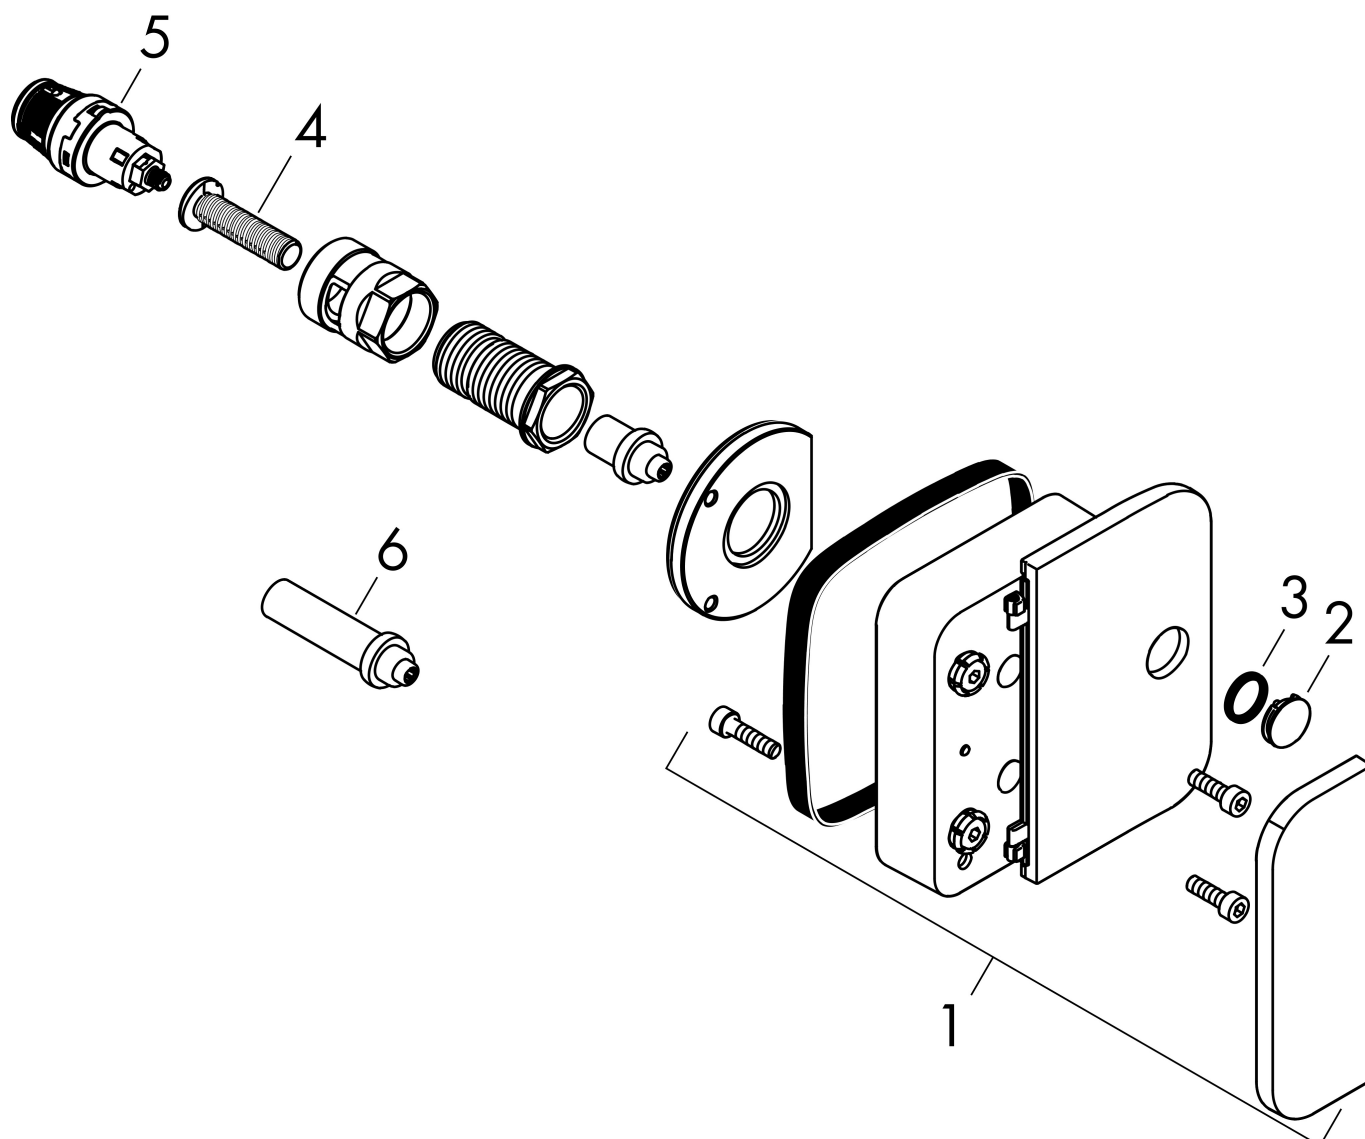

Merk	AXOR
Artikelnaam	AXOR One stopkraan inbouw
Art.nr.	45771340
Oppervlakte	Brushed Black Chrome
Netto prijs	649,21 EUR

Product foto

Kenmerken

- comfortabel in-/uitschakelen van douches met grote Select-knop
- 1 functie
- van metaal

Maat tekeningen

Technologie

Merk AXOR
Artikelnaam **AXOR One** stopkraan inbouw
Art.nr. 45771340
Oppervlakte Brushed Black Chrome
Netto prijs 649,21 EUR

Benodigde onderdelen

Product foto	Artikelnaam	Art.nr.	Prijs
	AXOR inbouwdeel stopkraan	45770180	289,55

Merk AXOR
Artikelnaam **AXOR One** stopkraan inbouw
Art.nr. 45771340
Oppervlakte Brushed Black Chrome
Netto prijs 649,21 EUR

Stroomschema

Merk	AXOR
Artikelnaam	AXOR One stopkraan inbouw
Art.nr.	45771340
Oppervlakte	Brushed Black Chrome
Netto prijs	649,21 EUR

Explosietekening voor bouwjaar: >11/16

Merk AXOR
Artikelnaam **AXOR One** stopkraan inbouw
Art.nr. 45771340
Oppervlakte Brushed Black Chrome
Netto prijs 649,21 EUR

Onderdelen voor bouwjaar: >11/16

Pos	Beschrijving	Art.nr.	Prijs
1	rozet met greep	92743340	468,60
2	symboolset	92541330	142,79
3	O-ring 13x2	98128000	3,12
4	Select-Adapter	92219000	4,99
5	bovendeel	95758000	95,16
6	verlengset 25 mm	93421000	54,08
a	Inbouwdelen	45770180	289,55