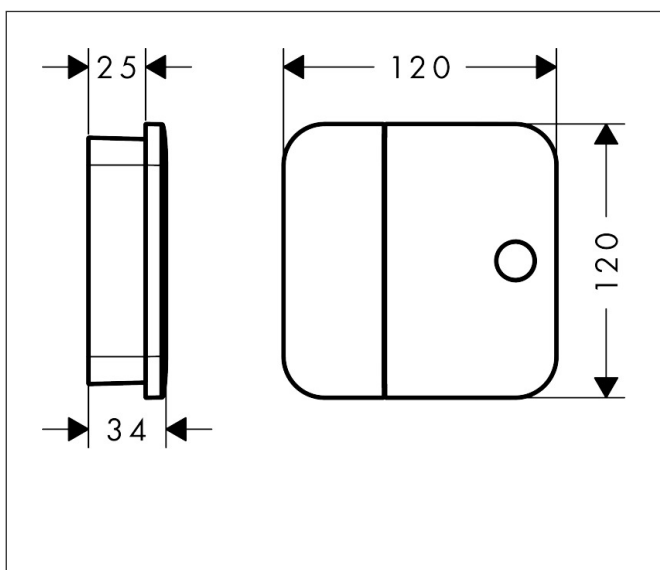

Merk	AXOR
Artikelnaam	AXOR One stopkraan inbouw
Art.nr.	45771340
Oppervlakte	Brushed Black Chrome
Netto prijs	649,21 EUR

Product foto

Kenmerken

- comfortabel in-/uitschakelen van douches met grote Select-knop
- 1 functie
- van metaal

Maat tekeningen

Technologie

Merk AXOR
Artikelnaam **AXOR One** stopkraan inbouw
Art.nr. 45771340
Oppervlakte Brushed Black Chrome
Netto prijs 649,21 EUR

Benodigde onderdelen

Product foto	Artikelnaam	Art.nr.	Prijs
	AXOR inbouwdeel stopkraan	45770180	289,55

Explosietekening voor bouwjaar: >11/16

Merk AXOR
Artikelnaam **AXOR One** stopkraan inbouw
Art.nr. 45771340
Oppervlakte Brushed Black Chrome
Netto prijs 649,21 EUR

Onderdelen voor bouwjaar: >11/16

Pos	Beschrijving	Art.nr.	Prijs
1	rozet met greep	92743340	468,60
2	symboolset	92541330	142,79
3	O-ring 13x2	98128000	3,12
4	Select-Adapter	92219000	4,99
5	bovendeel	95758000	95,16
6	verlengset 25 mm	93421000	54,08
a	Inbouwdelen	45770180	289,55