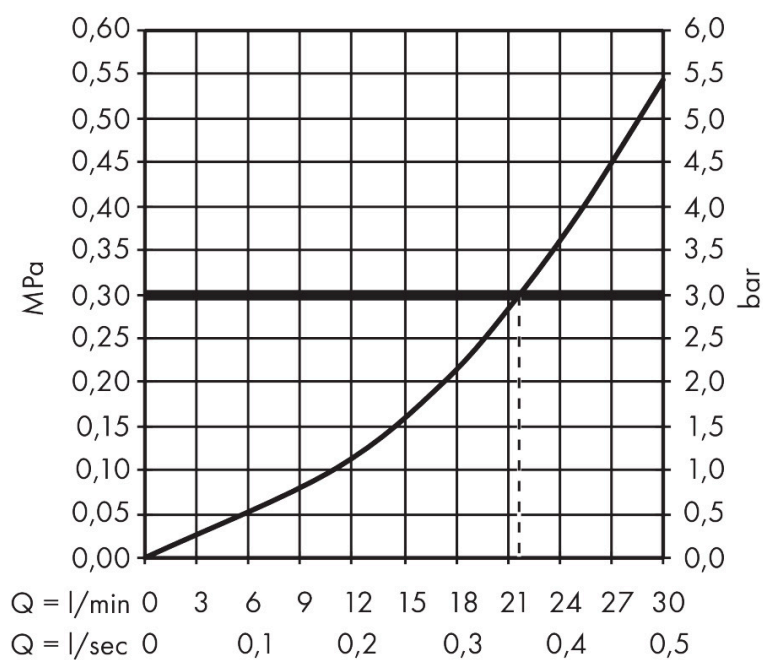

Merk AXOR
Artikelnaam **AXOR One** stopkraan inbouw
Art.nr. 45771340
Oppervlakte Brushed Black Chrome
Netto prijs 649,21 EUR

Stroomschema