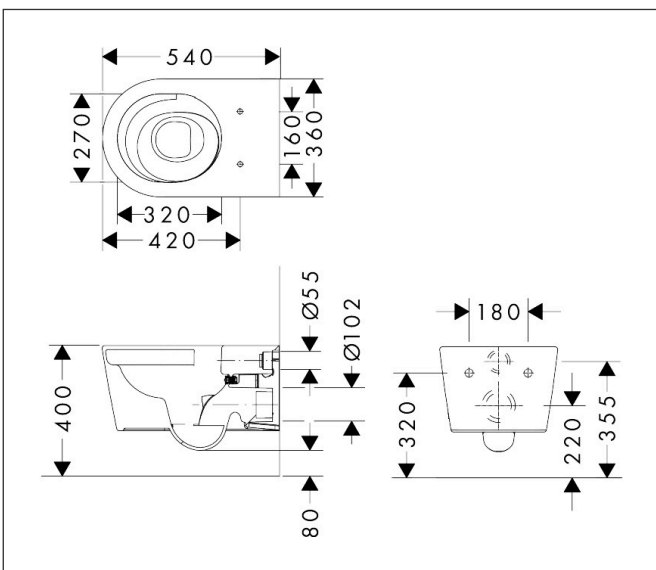

Merk	hansgrohe
Artikelnaam	EluPura S toilet wandmontage 540 zonder spoelrand, AquaHelixFlush, HygieneEffect
Art.nr.	62024450
Oppervlakte	wit
Netto prijs	559,40 EUR

Product foto

Maat tekeningen

Kenmerken

- materiaal: keramiek
- Made to Fit NoiseReduction: een geluiddempende mat die past bij de vorm van het product
- glansgraad keramiek: glanzend
- AquaHelix Flush: draaikolk-technologie voor optimaal doorspoelen
- Type 1, volledig vlak 6 l, 5 l volgens EN997
- spoelt met 4,5 l
- voldoet aan type 2 overeenkomstig EN997
- spoeltype: afspoelen
- rimless
- verborgen bevestiging
- horizontale afvoer
- hartafstand bevestiging toiletzitting: 160 mm
- hartafstand wandmontage: 180 mm
- montagewijze: wandmontage
- HygieneEffect - Glazuur vermindert de bacteriegroei (betreft uitsluitend de volgende bacteriën: Escherichia coli ATCC 8739 en Salmonella enterica ATCC 13076 (test uitgevoerd volgens ISO 22196: 2011-08))
- EU taxonomie: max. 6l/min
- Conform CE

Technologie

Certificaat

Merk	hansgrohe
Artikelnaam	EluPura S toilet wandmontage 540 zonder spoelrand, AquaHelixFlush, HygieneEffect
Art.nr.	62024450
Oppervlakte	wit
Netto prijs	559,40 EUR

Benodigde onderdelen (naar keuze)

Merk	hansgrohe
Artikelnaam	EluPura S toilet wandmontage 540 zonder spoelrand, AquaHelixFlush, HygieneEffect
Art.nr.	62024450
Oppervlakte	wit
Netto prijs	559,40 EUR

Installatievoorbeelden

i Afmetingen kunnen variëren vanwege keramische toleranties die verband houden met het productieproces.

Merk	hansgrohe
Artikelnaam	EluPura S toilet wandmontage 540 zonder spoelrand, AquaHelixFlush, HygieneEffect
Art.nr.	62024450
Oppervlakte	wit
Netto prijs	559,40 EUR

Explosietekening voor bouwjaar: >06/23