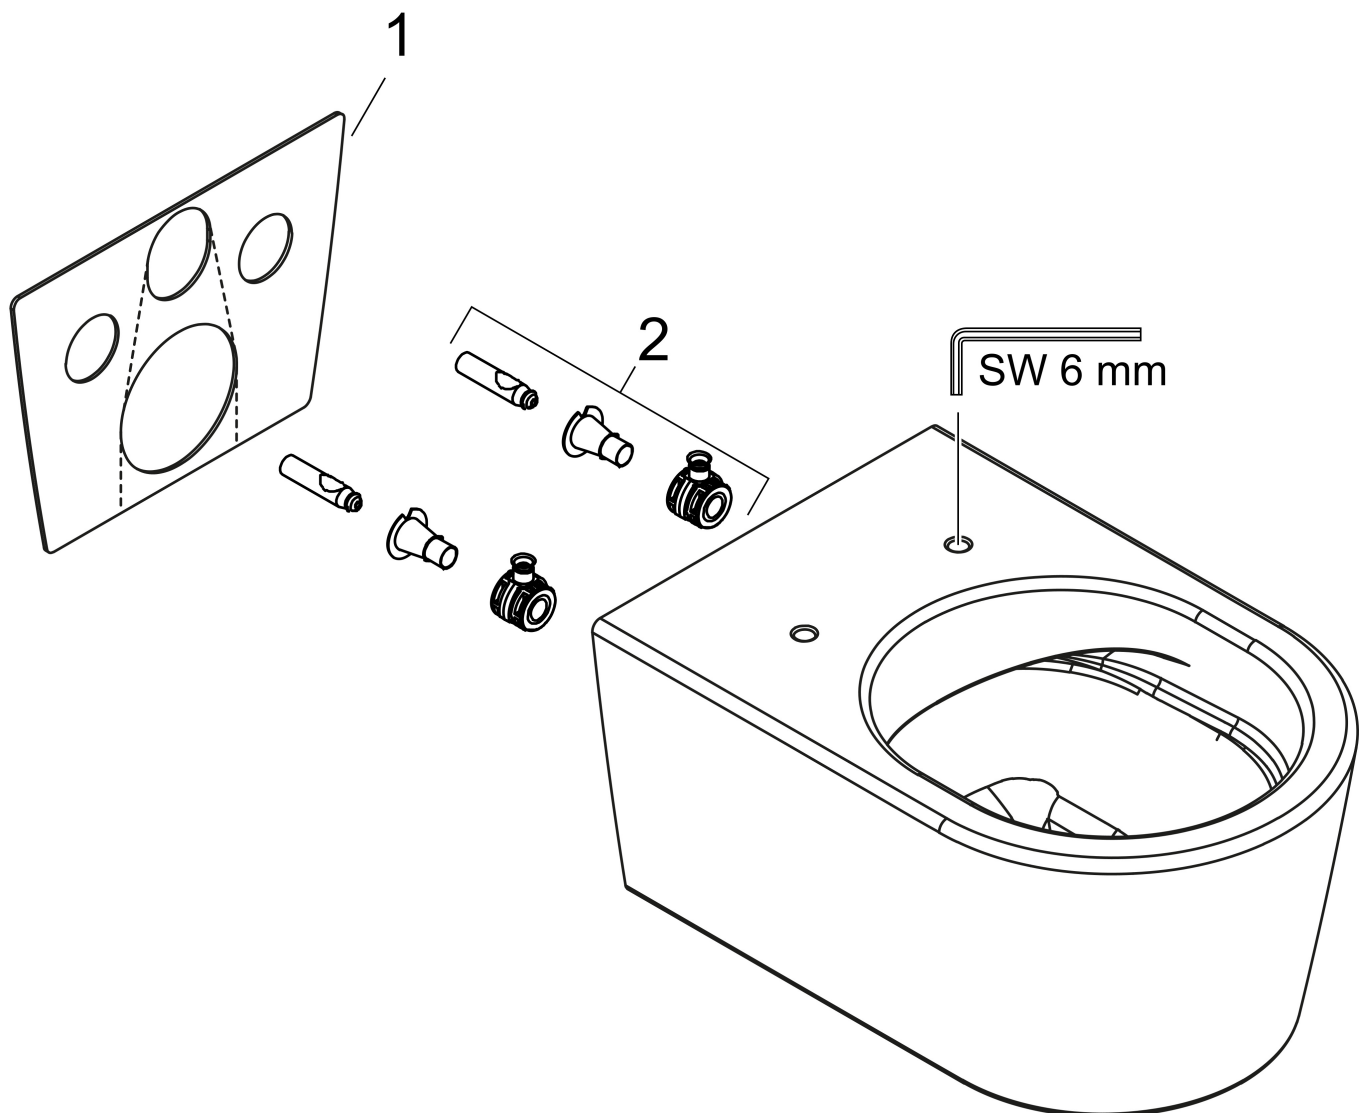

Merk	hansgrohe
Artikelnaam	EluPura S toilet wandmontage 540 zonder spoelrand, AquaHelixFlush, HygieneEffect
Art.nr.	62024450
Oppervlakte	wit
Netto prijs	559,40 EUR

Product foto

Maat tekeningen

Kenmerken

- materiaal: keramiek
- Made to Fit NoiseReduction: een geluiddempende mat die past bij de vorm van het product
- glansgraad keramiek: glanzend
- AquaHelix Flush: draaikolk-technologie voor optimaal doorspoelen
- Type 1, volledig vlak 6 l, 5 l volgens EN997
- spoelt met 4,5 l
- voldoet aan type 2 overeenkomstig EN997
- spoeltype: afspoelen
- rimless
- verborgen bevestiging
- horizontale afvoer
- hartafstand bevestiging toiletzitting: 160 mm
- hartafstand wandmontage: 180 mm
- montagewijze: wandmontage
- HygieneEffect - Glazuur vermindert de bacteriegroei (betreft uitsluitend de volgende bacteriën: Escherichia coli ATCC 8739 en Salmonella enterica ATCC 13076 (test uitgevoerd volgens ISO 22196: 2011-08))
- EU taxonomie: max. 6l/min
- Conform CE

Merk	hansgrohe
Artikelnaam	EluPura S toilet wandmontage 540 zonder spoelrand, AquaHelixFlush, HygieneEffect
Art.nr.	62024450
Oppervlakte	wit
Netto prijs	559,40 EUR

Installatievoorbeelden

i Afmetingen kunnen variëren vanwege keramische toleranties die verband houden met het productieproces.

Merk	hansgrohe
Artikelnaam	EluPura S toilet wandmontage 540 zonder spoelrand, AquaHelixFlush, HygieneEffect
Art.nr.	62024450
Oppervlakte	wit
Netto prijs	559,40 EUR

Explosietekening voor bouwjaar: >06/23

Merk hansgrohe
 Artikelnaam **EluPura S** toilet wandmontage 540 zonder spoelrand, AquaHelixFlush, HygieneEffect
 Art.nr. 62024450
 Oppervlakte wit
 Netto prijs 559,40 EUR

Onderdelen voor bouwjaar: >06/23