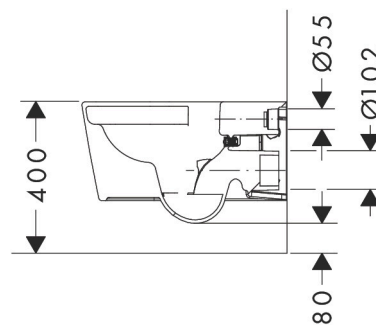

Merk	hansgrohe
Artikelnaam	EluPura S toilet wandmontage 540 zonder spoelrand, AquaHelixFlush, HygieneEffect
Art.nr.	62024450
Oppervlakte	wit
Netto prijs	559,40 EUR

Product foto

Maat tekeningen

Kenmerken

- materiaal: keramiek
- Made to Fit NoiseReduction: een geluiddempende mat die past bij de vorm van het product
- glansgraad keramiek: glanzend
- AquaHelix Flush: draaikolk-technologie voor optimaal doorspoelen
- Type 1, volledig vlak 6 l, 5 l volgens EN997
- spoelt met 4,5 l
- voldoet aan type 2 overeenkomstig EN997
- spoeltype: afspoelen
- rimless
- verborgen bevestiging
- horizontale afvoer
- hartafstand bevestiging toiletzitting: 160 mm
- hartafstand wandmontage: 180 mm
- montagewijze: wandmontage
- HygieneEffect - Glazuur vermindert de bacteriegroei (betreft uitsluitend de volgende bacteriën: Escherichia coli ATCC 8739 en Salmonella enterica ATCC 13076 (test uitgevoerd volgens ISO 22196: 2011-08))
- EU taxonomie: max. 6l/min
- Conform CE

Technologie

Certificaat

Merk	hansgrohe
Artikelnaam	EluPura S toilet wandmontage 540 zonder spoelrand, AquaHelixFlush, HygieneEffect
Art.nr.	62024450
Oppervlakte	wit
Netto prijs	559,40 EUR

Benodigde onderdelen (naar keuze)

Merk	hansgrohe
Artikelnaam	EluPura S toilet wandmontage 540 zonder spoelrand, AquaHelixFlush, HygieneEffect
Art.nr.	62024450
Oppervlakte	wit
Netto prijs	559,40 EUR

Installatievoorbeelden

i Afmetingen kunnen variëren vanwege keramische toleranties die verband houden met het productieproces.

Merk	hansgrohe
Artikelnaam	EluPura S toilet wandmontage 540 zonder spoelrand, AquaHelixFlush, HygieneEffect
Art.nr.	62024450
Oppervlakte	wit
Netto prijs	559,40 EUR

Explosietekening voor bouwjaar: >06/23