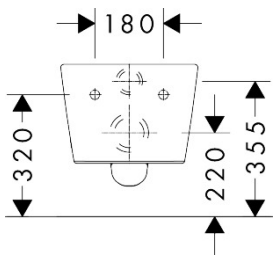

Merk	hansgrohe
Artikelnaam	EluPura S toilet wandmontage 540 zonder spoelrand, AquaHelixFlush, HygieneEffect
Art.nr.	62024450
Oppervlakte	wit
Netto prijs	559,40 EUR

Product foto

Maat tekeningen

Kenmerken

- materiaal: keramiek
- Made to Fit NoiseReduction: een geluiddempende mat die past bij de vorm van het product
- glansgraad keramiek: glanzend
- AquaHelix Flush: draaikolk-technologie voor optimaal doorspoelen
- Type 1, volledig vlak 6 l, 5 l volgens EN997
- spoelt met 4,5 l
- voldoet aan type 2 overeenkomstig EN997
- spoeltype: afspoelen
- rimless
- verborgen bevestiging
- horizontale afvoer
- hartafstand bevestiging toiletzitting: 160 mm
- hartafstand wandmontage: 180 mm
- montagewijze: wandmontage
- HygieneEffect - Glazuur vermindert de bacteriegroei (betreft uitsluitend de volgende bacteriën: Escherichia coli ATCC 8739 en Salmonella enterica ATCC 13076 (test uitgevoerd volgens ISO 22196: 2011-08))
- EU taxonomie: max. 6l/min
- Conform CE

Technologie

Certificaat

Merk	hansgrohe
Artikelnaam	EluPura S toilet wandmontage 540 zonder spoelrand, AquaHelixFlush, HygieneEffect
Art.nr.	62024450
Oppervlakte	wit
Netto prijs	559,40 EUR

Benodigde onderdelen (naar keuze)

Merk	hansgrohe
Artikelnaam	EluPura S toilet wandmontage 540 zonder spoelrand, AquaHelixFlush, HygieneEffect
Art.nr.	62024450
Oppervlakte	wit
Netto prijs	559,40 EUR

Installatievoorbeelden

i Afmetingen kunnen variëren vanwege keramische toleranties die verband houden met het productieproces.

Merk	hansgrohe
Artikelnaam	EluPura S toilet wandmontage 540 zonder spoelrand, AquaHelixFlush, HygieneEffect
Art.nr.	62024450
Oppervlakte	wit
Netto prijs	559,40 EUR

Explosietekening voor bouwjaar: >06/23