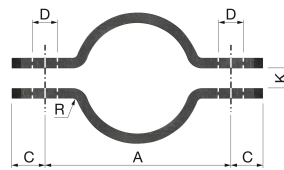

FastFix KB Rohrschelle 140 mm Roh

Geeignet für Festpunktkonstruktionen und für sehr hohe Belastungen.

Eine Artikelbezeichnung bezieht sich auf einen Einzelartikel. Für eine komplette Halterung müssen Sie den entsprechenden Typ zweimal bestellen.

- Lieferung je zur Hälfte.
- KB-Clips sind kompatibel mit Rohrgrößen nach DIN 2448 und DIN EN 10220.

Produktanwendung:

Heizung

Nummer 10-37915

Type KB

Produkteigenschaften

Material Vorsatzbügel

Stahl

Oberflächenschutz

unbehandelt

Bleieinlage

✘