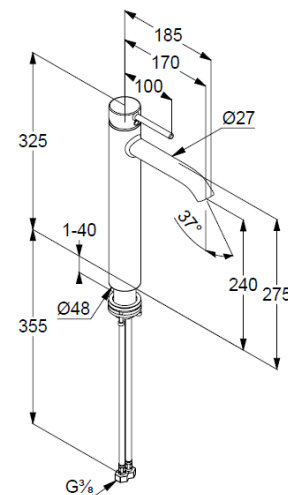

# Technische Daten/ Technical Data

KLUDI BOZZ

Waschschüssel-Einhandmischer

DN 15

Artikel- Nr.: 382863976

Oberfläche:

39 mattschwarz

Artikeltext

Strahlregler, S-Pointer M18,5 PCA

Keramik-Kartusche mit Heißwasserbegrenzung

Durchflussmenge bei 3 bar 5 l/min.

flexible Druckschläuche G3/8 DVGW zugelassen

Schaftbefestigung

EU-Taxonomie: max. 6 l/min. -

wesentlicher Beitrag (SC) möglich

Produktabbildung/ Product picture

Maßzeichnung/ Dimensional drawing

Durchfluss/ Flow rate