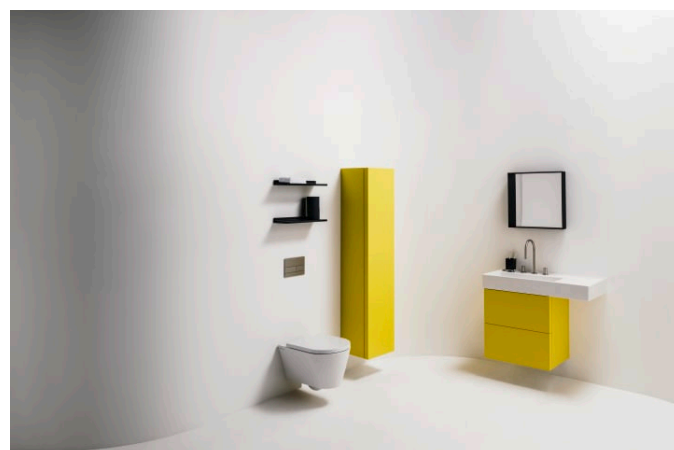

TE COMBINEREN MET

H403952112...1

H407569033...1

H407618033...1

H408291033...1

H408292033...1

Planchet voor wastafel

H385331...0001