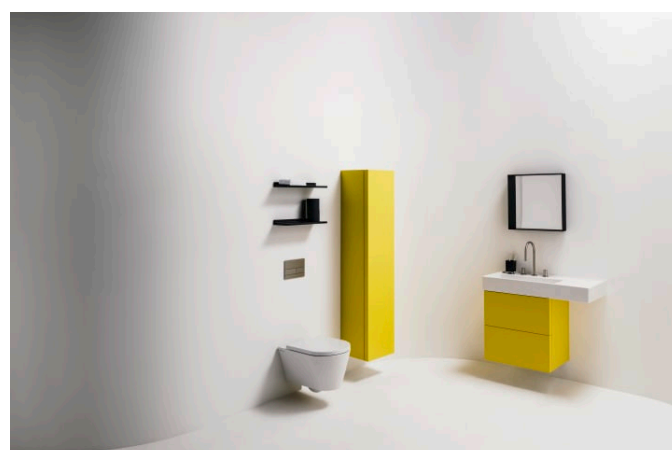

KARTELL LAUFEN

Lavabo mural ou à poser sur meuble, tablette à droite, avec écoulement caché

DIMENSIONS

Longueur	900 mm
Largeur	460 mm
Hauteur	150 mm

COULEUR ET FINITION

■ 758 Graphite mat

OPTIONS

111 - sans trop-plein, avec 1 trou pour la robinetterie

Élément latéral avec une porte et deux abattants, lavabo à gauche, pour lavabos 810334, 810335, 810338, 810339, 812332 plage de robinetterie à gauche), 813332, 815331

H408291033...1

Élément latéral avec une porte et deux abattants, lavabo à droite, pour lavabos 810334, 810335, 810338, 810339, 813332, 815331

H408292033...1

Tablette pour lavabo, plastique

H385331...0001

Kartell LAUFEN

C'est l'histoire d'un lieu d'une beauté inconnue. Conçu pour des humains, formé par les éléments. Très loin de votre vie de tous les jours. Mais, chaque matin, vous vous demanderez: Est-ce que je suis déjà venu là?