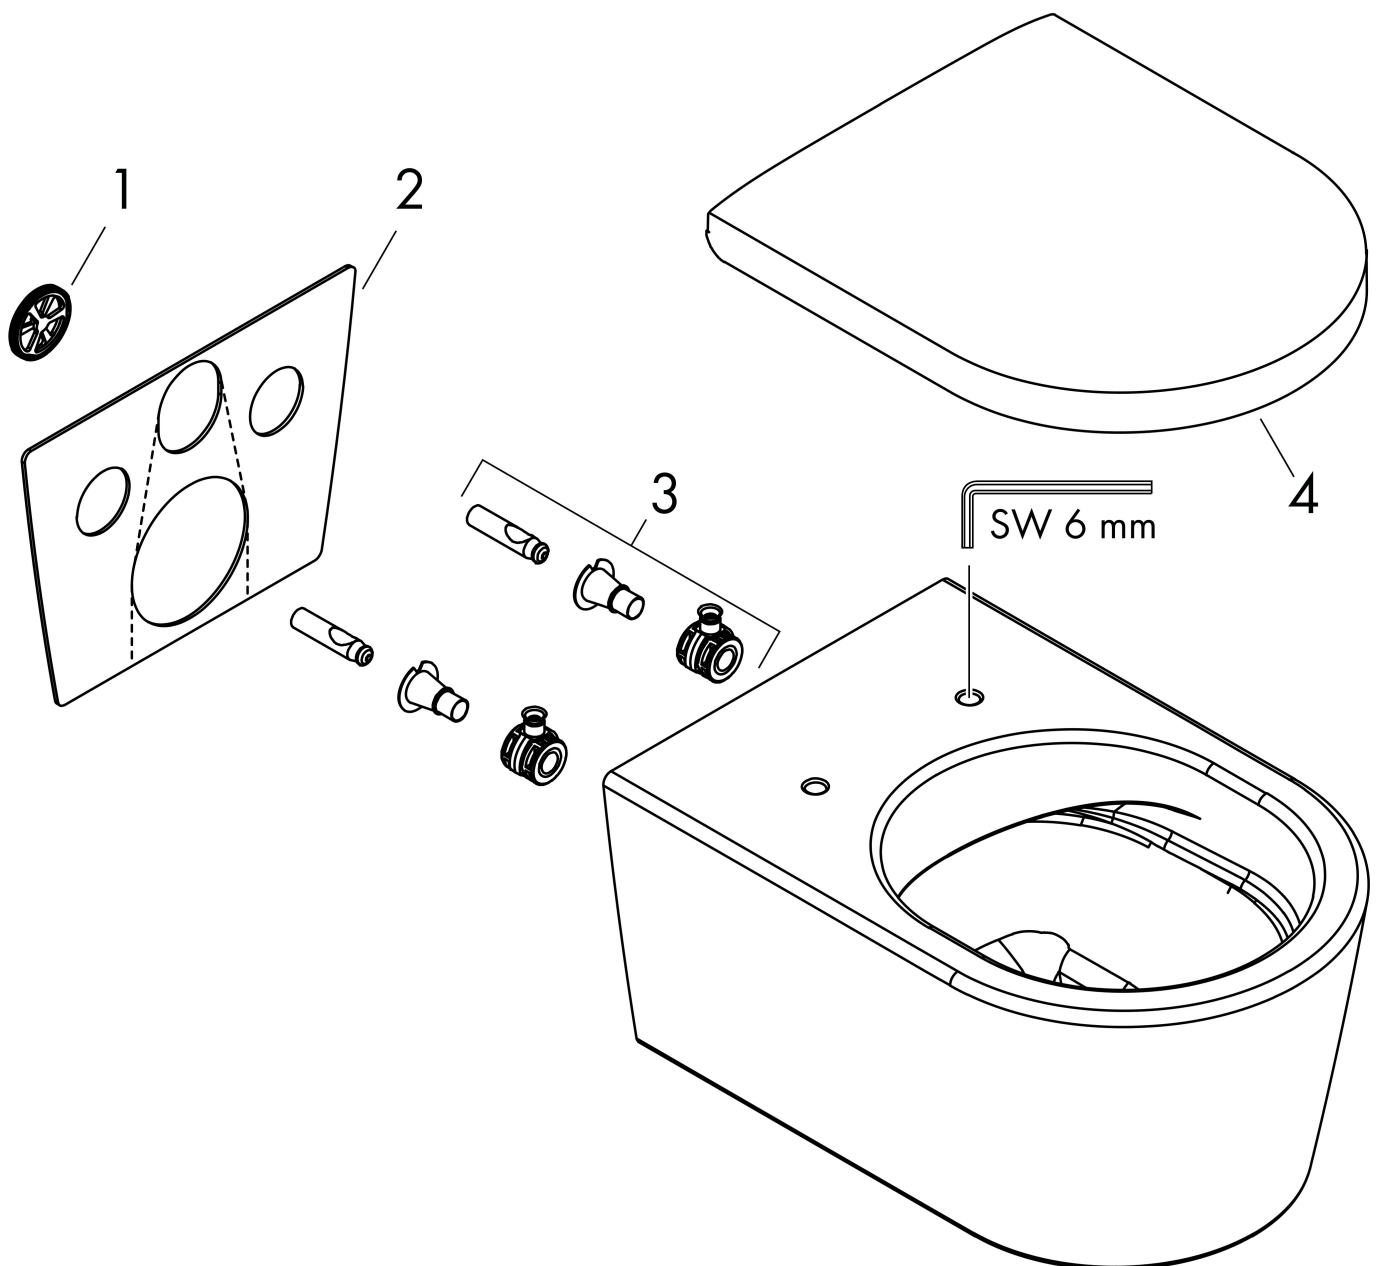

Merk hansgrohe
 Artikelnaam **EluPura S** wandtoilet 540 rimless AquaFall Flush
 Art.nr. 60193450
 Oppervlakte wit
 Netto prijs 321,80 EUR

Product foto

Kenmerken

- materiaal: keramiek
- Made to Fit NoiseReduction: een geluiddempende mat die past bij de vorm van het product
- glansgraad keramiek: glanzend
- AquaFall Flush: krachtige doorstroom en 'rimless' design
- Type 1, volledig vlak 6 l, 5 l volgens EN997
- spoelt met 4,5 l
- voldoet aan type 2 overeenkomstig EN997
- spoeltype: afspoelen
- rimless
- verborgen bevestiging
- horizontale afvoer
- hartafstand bevestiging toiletzitting: 160 mm
- hartafstand wandmontage: 180 mm
- montagewijze: wandmontage
- EU taxonomie: max. 6l/min
- Conform CE

Maat tekeningen

Technologie

Certificaat

Merk	hansgrohe
Artikelnaam	EluPura S wandtoilet 540 rimless AquaFall Flush
Art.nr.	60193450
Oppervlakte	wit
Netto prijs	321,80 EUR

Benodigde onderdelen (naar keuze)

Merk hansgrohe
 Artikelnaam **EluPura S** wandtoilet 540 rimless AquaFall Flush
 Art.nr. 60193450
 Oppervlakte wit
 Netto prijs 321,80 EUR

Installatievoorbeelden

i Afmetingen kunnen variëren vanwege keramische toleranties die verband houden met het productieproces.

Merk	hansgrohe
Artikelnaam	EluPura S wandtoilet 540 rimless AquaFall Flush
Art.nr.	60193450
Oppervlakte	wit
Netto prijs	321,80 EUR

Explosietekening voor bouwjaar: >06/23

Merk hansgrohe
 Artikelnaam **EluPura S** wandtoilet 540 rimless AquaFall Flush
 Art.nr. 60193450
 Oppervlakte wit
 Netto prijs 321,80 EUR