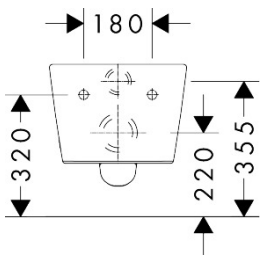

Merk hansgrohe
 Artikelnaam **EluPura S** wandtoilet 540 rimless AquaFall Flush
 Art.nr. 60193450
 Oppervlakte wit
 Netto prijs 321,80 EUR

Product foto

Kenmerken

- materiaal: keramiek
- Made to Fit NoiseReduction: een geluiddempende mat die past bij de vorm van het product
- glansgraad keramiek: glanzend
- AquaFall Flush: krachtige doorstroom en 'rimless' design
- Type 1, volledig vlak 6 l, 5 l volgens EN997
- spoelt met 4,5 l
- voldoet aan type 2 overeenkomstig EN997
- spoeltype: afspoelen
- rimless
- verborgen bevestiging
- horizontale afvoer
- hartafstand bevestiging toiletzitting: 160 mm
- hartafstand wandmontage: 180 mm
- montagewijze: wandmontage
- EU taxonomie: max. 6l/min
- Conform CE

Maat tekeningen

Technologie

Certificaat

Merk	hansgrohe
Artikelnaam	EluPura S wandtoilet 540 rimless AquaFall Flush
Art.nr.	60193450
Oppervlakte	wit
Netto prijs	321,80 EUR

Benodigde onderdelen (naar keuze)

Merk hansgrohe
 Artikelnaam **EluPura S** wandtoilet 540 rimless AquaFall Flush
 Art.nr. 60193450
 Oppervlakte wit
 Netto prijs 321,80 EUR

Installatievoorbeelden

i Afmetingen kunnen variëren vanwege keramische toleranties die verband houden met het productieproces.

Merk	hansgrohe
Artikelnaam	EluPura S wandtoilet 540 rimless AquaFall Flush
Art.nr.	60193450
Oppervlakte	wit
Netto prijs	321,80 EUR

Explosietekening voor bouwjaar: >06/23

Merk hansgrohe
 Artikelnaam **EluPura S** wandtoilet 540 rimless AquaFall Flush
 Art.nr. 60193450
 Oppervlakte wit
 Netto prijs 321,80 EUR