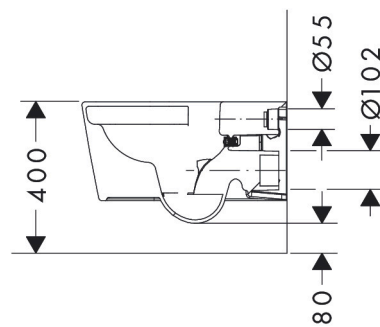

Merk hansgrohe
 Artikelnaam **EluPura S** wandtoilet 540 rimless AquaFall Flush
 Art.nr. 60193450
 Oppervlakte wit
 Netto prijs 321,80 EUR

Product foto

Kenmerken

- materiaal: keramiek
- Made to Fit NoiseReduction: een geluiddempende mat die past bij de vorm van het product
- glansgraad keramiek: glanzend
- AquaFall Flush: krachtige doorstroom en 'rimless' design
- Type 1, volledig vlak 6 l, 5 l volgens EN997
- spoelt met 4,5 l
- voldoet aan type 2 overeenkomstig EN997
- spoeltype: afspoelen
- rimless
- verborgen bevestiging
- horizontale afvoer
- hartafstand bevestiging toiletzitting: 160 mm
- hartafstand wandmontage: 180 mm
- montagewijze: wandmontage
- EU taxonomie: max. 6l/min
- Conform CE

Maat tekeningen

Technologie

Certificaat

Merk	hansgrohe
Artikelnaam	EluPura S wandtoilet 540 rimless AquaFall Flush
Art.nr.	60193450
Oppervlakte	wit
Netto prijs	321,80 EUR

Benodigde onderdelen (naar keuze)

Merk hansgrohe
 Artikelnaam **EluPura S** wandtoilet 540 rimless AquaFall Flush
 Art.nr. 60193450
 Oppervlakte wit
 Netto prijs 321,80 EUR

Installatievoorbeelden

i Afmetingen kunnen variëren vanwege keramische toleranties die verband houden met het productieproces.

Merk	hansgrohe
Artikelnaam	EluPura S wandtoilet 540 rimless AquaFall Flush
Art.nr.	60193450
Oppervlakte	wit
Netto prijs	321,80 EUR

Explosietekening voor bouwjaar: >06/23

Merk hansgrohe
 Artikelnaam **EluPura S** wandtoilet 540 rimless AquaFall Flush
 Art.nr. 60193450
 Oppervlakte wit
 Netto prijs 321,80 EUR