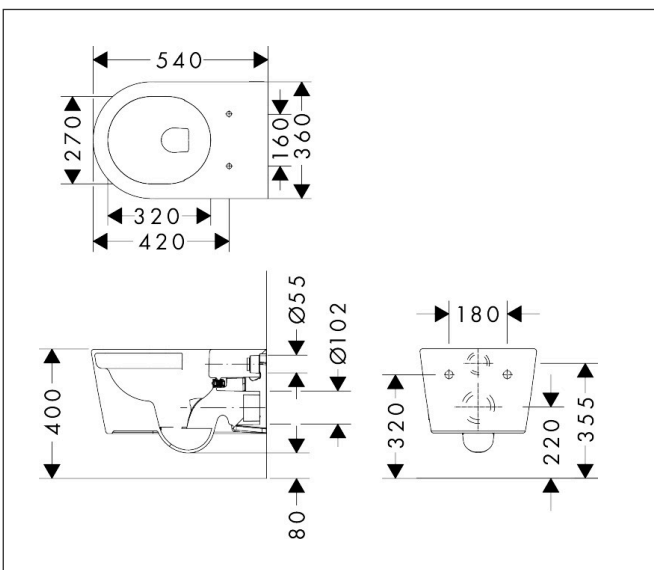

Merk hansgrohe
 Artikelnaam **EluPura S** wandtoilet 540 rimless AquaFall Flush
 Art.nr. 60193450
 Oppervlakte wit
 Netto prijs 321,80 EUR

Product foto

Kenmerken

- materiaal: keramiek
- Made to Fit NoiseReduction: een geluiddempende mat die past bij de vorm van het product
- glansgraad keramiek: glanzend
- AquaFall Flush: krachtige doorstroom en 'rimless' design
- Type 1, volledig vlak 6 l, 5 l volgens EN997
- spoelt met 4,5 l
- voldoet aan type 2 overeenkomstig EN997
- spoeltype: afspoelen
- rimless
- verborgen bevestiging
- horizontale afvoer
- hartafstand bevestiging toiletzitting: 160 mm
- hartafstand wandmontage: 180 mm
- montagewijze: wandmontage
- EU taxonomie: max. 6l/min
- Conform CE

Maat tekeningen

Technologie

Certificaat

Merk	hansgrohe
Artikelnaam	EluPura S wandtoilet 540 rimless AquaFall Flush
Art.nr.	60193450
Oppervlakte	wit
Netto prijs	321,80 EUR

Benodigde onderdelen (naar keuze)

Merk hansgrohe
 Artikelnaam **EluPura S** wandtoilet 540 rimless AquaFall Flush
 Art.nr. 60193450
 Oppervlakte wit
 Netto prijs 321,80 EUR

Installatievoorbeelden

i Afmetingen kunnen variëren vanwege keramische toleranties die verband houden met het productieproces.

Merk	hansgrohe
Artikelnaam	EluPura S wandtoilet 540 rimless AquaFall Flush
Art.nr.	60193450
Oppervlakte	wit
Netto prijs	321,80 EUR

Explosietekening voor bouwjaar: >06/23

Merk hansgrohe
 Artikelnaam **EluPura S** wandtoilet 540 rimless AquaFall Flush
 Art.nr. 60193450
 Oppervlakte wit
 Netto prijs 321,80 EUR