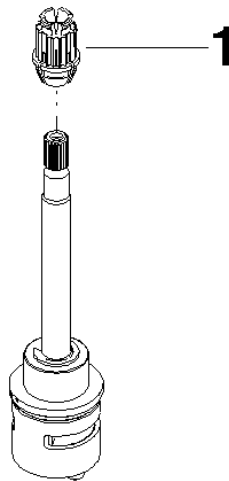

Oberteil Temperieroberteil Lifetime Mix 90° verlängert -

90 90 03 210 00 90

Oberteil Temperieroberteil Lifetime Mix 90° verlängert -

90 90 03 210 00 90

Oberteil Temperieroberteil Lifetime Mix 90° verlängert -

90 90 03 210 00 90

Oberteil Temperieroberteil Lifetime Mix 90° verlängert -

90 90 03 210 00 90

Oberteil Temperieroberteil Lifetime Mix 90° verlängert -

90 90 03 210 00 90

Ersatzteilstückliste

Nr.	Artikelnummer	Benennung	Verbaumenge	Lieferzeit
	09 12 12 005 90	Rastbuchse weiß Ø 14,5 x 18,5 mm -	1	2