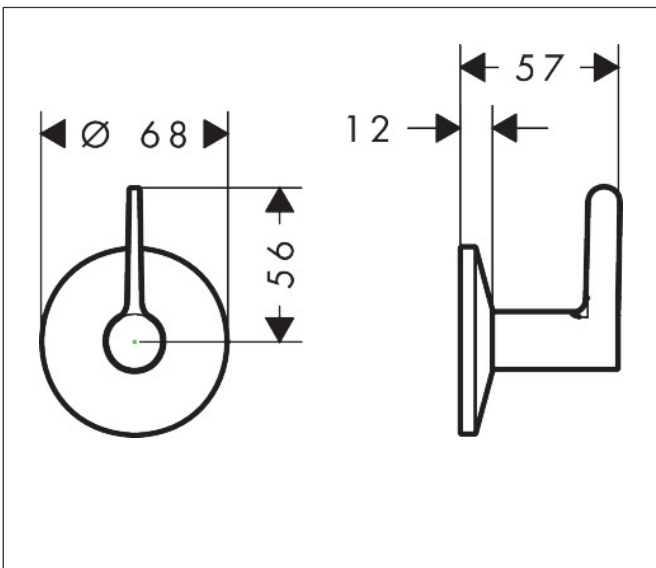

| | |
|-------------|--|
| Merk | AXOR |
| Artikelnaam | AXOR One inbouw stopkraan met rechte grepen |
| Art.nr. | 48772950 |
| Oppervlakte | Brushed Brass |
| Netto prijs | 240,91 EUR |

Product foto

Maat tekeningen

Kenmerken

- volumecontrole voor 1 functie
- bij vrije montage is het gebruik van inbouwdeel #16973180, #16974180 of #16970180 ook mogelijk
- 1 functie
- van metaal
- geluidsklasse: I

Certificaat

| | |
|-------------|--|
| Merk | AXOR |
| Artikelnaam | AXOR One inbouw stopkraan met rechte grepen |
| Art.nr. | 48772950 |
| Oppervlakte | Brushed Brass |
| Netto prijs | 240,91 EUR |

Benodigde onderdelen (naar keuze)

| Product foto | Artikelnaam | Art.nr. | Prijs |
|---|--|----------|--------|
|  | AXOR Inbouwdeel stopkraan 120/120 | 10971180 | 196,08 |
|  | hansgrohe Inbouwdeel stopkraan DN15 | 16973180 | 109,74 |
|  | hansgrohe Inbouwdeel stopkraan 40 l/min DN15 keramisch | 16974180 | 112,95 |
|  | hansgrohe Inbouwdeel stopkraan 130 l/min DN20 | 16970180 | 117,83 |