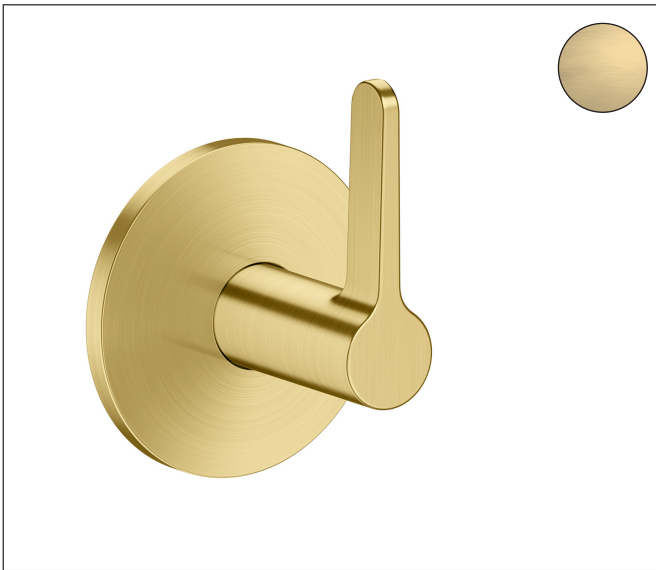

| | |
|-------------|--|
| Merk | AXOR |
| Artikelnaam | AXOR One inbouw stopkraan met rechte grepen |
| Art.nr. | 48772950 |
| Oppervlakte | Brushed Brass |
| Netto prijs | 240,91 EUR |

Product foto

Maat tekeningen

Kenmerken

- volumecontrole voor 1 functie
- bij vrije montage is het gebruik van inbouwdeel #16973180, #16974180 of #16970180 ook mogelijk
- 1 functie
- van metaal
- geluidsklasse: I

Certificaat

| | |
|-------------|--|
| Merk | AXOR |
| Artikelnaam | AXOR One inbouw stopkraan met rechte grepen |
| Art.nr. | 48772950 |
| Oppervlakte | Brushed Brass |
| Netto prijs | 240,91 EUR |